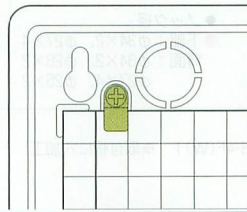

WB-4AOJ

WB-3AOJ

WB-2AOJ

WB-1AOJ

木板ベース付

木板は正面から脱着できます。
(WB-4ALOJ型・5AOJ型は除く)

屋根無(タテ型)

品番	色	取付スペース		ボックス外形寸法(mm) (屋根・突起部寄含)			有効 フカサ	バンド 通し穴	ケース 入数	最小入数	標準価格
		ELB	タテ	ヨコ	フカサ						
WB-1AOJ	ベージュ	3P 30AF×1	236	160	120	90	有(側面)	10	1	1,250 (税込 1,313)	
WB-1AOM	ミルクィホワイト										
WB-1AOT	チョコレート										
WB-1AOLB	ライトブラウン										
WB-1AOG	グレー										
WB-1AODG	ダークグレー	3P 60AF×1	274	195	130	100	有(側面)	10	1	2,350 (税込 2,468)	
WB-2AOJ	ベージュ										
WB-2AOM	ミルクィホワイト										
WB-2AOT	チョコレート										
WB-2AOLB	ライトブラウン										
WB-2AOG	グレー										
WB-2AODG	ダークグレー	3P100AF×1	350	235	150	120	有(側面)	5	1	4,070 (税込 4,274)	
WB-3AOJ	ベージュ										
WB-3AOM	ミルクィホワイト										
WB-3AOT	チョコレート										
WB-3AOLB	ライトブラウン										
WB-3AOG	グレー										
WB-3AODG	ダークグレー	3P100AF×1	410	265	167	140	有	5	1	5,800 (税込 6,090)	
WB-4AOJ	ベージュ										
WB-4AOM	ミルクィホワイト										
WB-4ALOJ	ベージュ										
WB-4ALOM	ミルクィホワイト										
WB-5AOJ	ベージュ	3P150AF×2	560	412	198	146	無	1	1	18,600 (税込 19,530)	
WB-5AOM	ミルクィホワイト										

●取付スペースは参考容量ですので、機器寸法をご確認下さい。

2

ウォル
ボックス

情報
ウォル
ボックス

ウォル
ボックス
(Eメール付)

仮
設置
電源
用

仮
設置
用
部
材

ポ
ール
バ
ン
ド