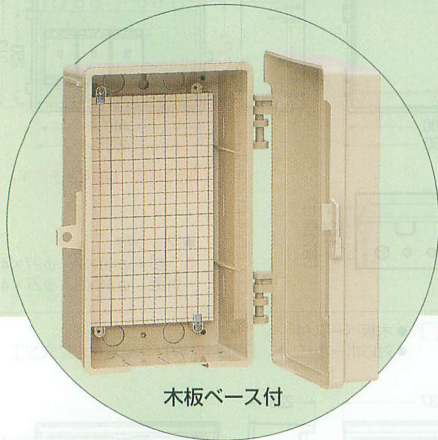

IP表示については4頁をご覧ください。

ウォルボックス[®] (プラスチック製防雨ボックス)

キャビネット工業会規格 CA200 IPX3

屋根無(タテ型)

●扉は本体と分離できます。
※扉のみのご注文も承ります。

色見本は170頁をご参照下さい。

WB-5AOJ

WB-4ALOJ

WB-4AOJ

WB-3AOJ

WB-2AOJ

WB-1AOJ

木板ベース付

木板は正面から脱着できます。
(WB-4ALOJ型・5AOJ型は除く)

屋根無(タテ型)

品番	色	取付スペース		ボックス外形寸法(mm) (屋根・突起部寄含)			有効 フカサ	バンド 通し穴	ケース 入数	最小入数	標準価格
		ELB	タテ	ヨコ	フカサ						
WB-1AOJ	ベージュ	3P 30AF×1	236	160	120	90	有(側面)	10	1	1,250 (税込 1,313)	
WB-1AOM	ミルクィホワイト										
WB-1AOT	チョコレート										
WB-1AOLB	ライトブラウン										
WB-1AOG	グレー										
WB-1AODG	ダークグレー	3P 60AF×1	274	195	130	100	有(側面)	10	1	2,350 (税込 2,468)	
WB-2AOJ	ベージュ										
WB-2AOM	ミルクィホワイト										
WB-2AOT	チョコレート										
WB-2AOLB	ライトブラウン										
WB-2AOG	グレー										
WB-2AODG	ダークグレー	3P100AF×1	350	235	150	120	有(側面)	5	1	4,070 (税込 4,274)	
WB-3AOJ	ベージュ										
WB-3AOM	ミルクィホワイト										
WB-3AOT	チョコレート										
WB-3AOLB	ライトブラウン										
WB-3AOG	グレー										
WB-3AODG	ダークグレー	3P100AF×1	410	265	167	140	有	5	1	5,800 (税込 6,090)	
WB-4AOJ	ベージュ										
WB-4AOM	ミルクィホワイト										
WB-4ALOJ	ベージュ										
WB-4ALOM	ミルクィホワイト										
WB-5AOJ	ベージュ	3P150AF×2	560	412	198	146	無	1	1	18,600 (税込 19,530)	
WB-5AOM	ミルクィホワイト										

●取付スペースは参考容量ですので、機器寸法をご確認下さい。

2

ウォル
ボックス

情報
ウォル
ボックス

ウォル
ボックス
(Eメール付)

仮
設置
電源
用

仮
設置
用
部
材

ポ
ール
バ
ン
ド