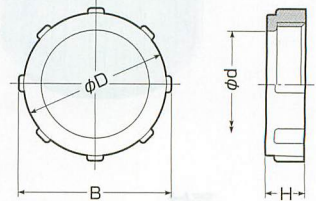

施工時のお願い

切削油、有機溶剤(絶縁ワニス等)が付着すると割れる恐れがあります。付着した部分は必ず拭き取って下さい。

※サイズ15はJIS規格外品です。

薄鋼電線管用

種類	品番	適用	φD	φd	B	H	ケース数 入	最小入数	標準価格
フタ付	※ZVF-15	薄鋼15用	20	13.5	22.5	8	1,200	100/袋	25 (税込 26)
	ZVF-19	薄鋼19用	23.5	15.5	26	9	1,000	100/袋	25 (税込 26)
	ZVF-25	薄鋼25用	31	21.5	34	10	500	100/袋	39 (税込 41)
	ZVF-31	薄鋼31用	37	28	40.5	12	350	50/袋	46 (税込 48)
	ZVF-39	薄鋼39用	43.5	34	47.5	13	200	50/袋	86 (税込 90)
	ZVF-51	薄鋼51用	57.5	46.5	62	15	125	25/袋	130 (税込 137)
	ZVF-63	薄鋼63用	71	58.5	76	17	80	10/袋	210 (税込 221)
ZVF-75	薄鋼75用	84	71	90	20	40	5/袋	280 (税込 294)	
フタ無	※ZVO-15	薄鋼15用	20	13.5	22.5	8	1,200	100/袋	24 (税込 25)
	ZVO-19	薄鋼19用	23.5	15.5	26	9	1,000	100/袋	24 (税込 25)
	ZVO-25	薄鋼25用	31	21.5	34	10	500	100/袋	33 (税込 35)
	ZVO-31	薄鋼31用	37	28	40.5	12	350	50/袋	43 (税込 45)
	ZVO-39	薄鋼39用	43.5	34	47.5	13	200	50/袋	80 (税込 84)
	ZVO-51	薄鋼51用	57.5	46.5	62	15	125	25/袋	120 (税込 126)
	ZVO-63	薄鋼63用	71	58.5	76	17	80	10/袋	200 (税込 210)
ZVO-75	薄鋼75用	84	71	90	20	40	5/袋	260 (税込 273)	

厚鋼電線管用

種類	品番	適用	φD	φd	B	H	ケース数 入	最小入数	標準価格
フタ付	ZVF-16	厚鋼 16用	25	16	29	9	1,000	100/袋	33 (税込 35)
	ZVF-22	厚鋼 22用	31	21.5	34	10	600	100/袋	55 (税込 58)
	ZVF-28	厚鋼 28用	38.5	27.5	41.5	12	300	100/袋	80 (税込 84)
	ZVF-36	厚鋼 36用	47.5	36	51	13	200	50/袋	110 (税込 116)
	ZVF-42	厚鋼 42用	53.5	42	57.5	15	150	50/袋	140 (税込 147)
	ZVF-54	厚鋼 54用	66.5	53	71	16	100	10/袋	250 (税込 263)
	ZVF-70	厚鋼 70用	83	68	88	18	40	5/袋	340 (税込 357)
	ZVF-82	厚鋼 82用	95	81	101	20	30	5/袋	590 (税込 620)
	ZVF-92	厚鋼 92用	110	92.5	117	22	15	5/袋	1,030 (税込 1,082)
	ZVF-104	厚鋼104用	125	105	132	24	10	5/袋	1,420 (税込 1,491)
フタ無	ZVO-16	厚鋼 16用	25	16	29	9	1,000	100/袋	30 (税込 32)
	ZVO-22	厚鋼 22用	31	21.5	34	10	600	100/袋	46 (税込 48)
	ZVO-28	厚鋼 28用	38.5	27.5	41.5	12	300	100/袋	68 (税込 71)
	ZVO-36	厚鋼 36用	47.5	36	51	13	200	50/袋	98 (税込 103)
	ZVO-42	厚鋼 42用	53.5	42	57.5	15	150	50/袋	130 (税込 137)
	ZVO-54	厚鋼 54用	66.5	53	71	16	100	10/袋	230 (税込 242)
	ZVO-70	厚鋼 70用	83	68	88	18	40	5/袋	280 (税込 294)
	ZVO-82	厚鋼 82用	95	81	101	20	30	5/袋	510 (税込 536)
	ZVO-92	厚鋼 92用	110	92.5	117	22	15	5/袋	920 (税込 966)
	ZVO-104	厚鋼104用	125	105	132	24	10	5/袋	1,300 (税込 1,365)