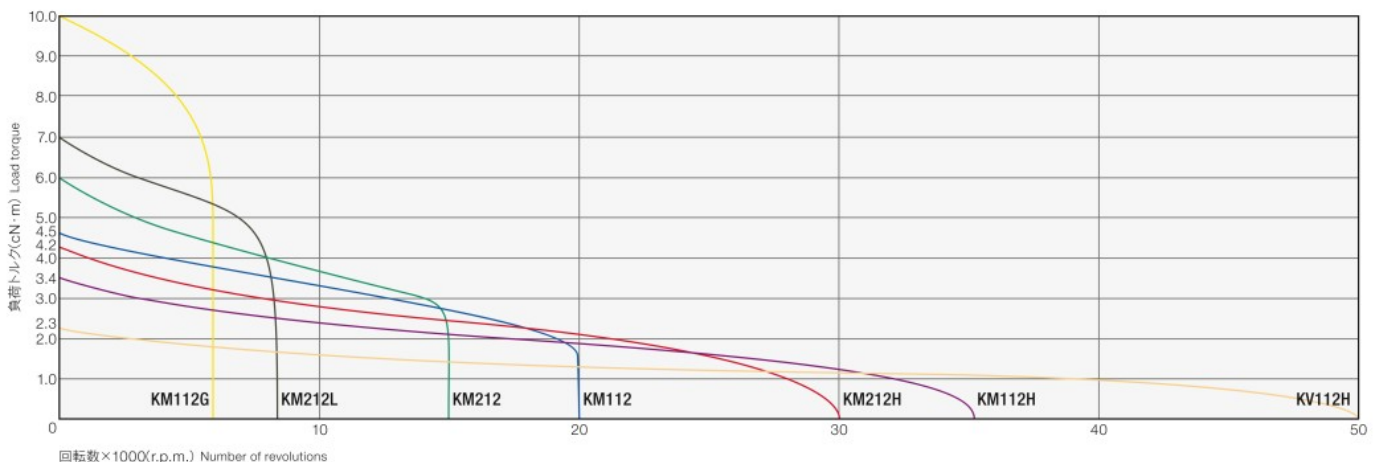

**KM212L**

無負荷回転数 Speed Range	800~8,000 r.p.m
最大トルク Maximum Torque	6.9 cN·m
カーボンブラシ Carbon Brush	KE-580
手元スイッチカラー Hand Switch Color	ブラック Black

**低速ギヤ型 Low speed geared type**

**KM112G**

無負荷回転数 Speed Range	660~6,600 r.p.m
最大トルク Maximum Torque	9.8 cN·m
カーボンブラシ Carbon Brush	KE-575
手元スイッチカラー Hand Switch Color	イエロー Yellow

◆ **回転数/トルク曲線(モーター単体のデータ)**  
Speed / Torque Curve (data for a motor component)

※都合により予告なく仕様を変更することがあります。 Specification is subject to change without notice.