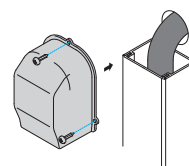

コンビネーション

材質：ASA

エムケーダクトの上からはめ込みます。

- 天井からのケーブル引出しに使用します。
- 両面テープ付き（内側）です。

■規格表

号 数	品 番				サイズ (mm)				梱包数 1袋	納期 区分	標準価格 (円)(1個)
	グレー	ミルクホワイト	チョコ	ブラック	W	H	L	h			
0 号	MDCB01	MDCB03	MDCB09	MDCB0W	45.9	60.0	80.0	22.6	1		470
1 号	MDCB11	MDCB13	MDCB19	MDCB1W	45.9	60.0	80.0	32.6	1		500
2 号	MDCB21	MDCB23	MDCB29	MDCB2W	66.9	70.0	80.0	43.1	1		520
3 号	MDCB31	MDCB33	MDCB39	MDCB3W	87.0	100.0	100.0	63.0	1		600

タッチサゲボックス

材質：ASA

エムケーダクトを突当てます。

- 天井からの垂直接続に使用します。

A型：0号、1号
B型：0号、1号、2号

■規格表

号 数	品 番				サイズ (mm)					梱包数 1袋	納期 区分	標準価格 (円)(1個)
	グレー	ミルクホワイト	チョコ	ブラック	W	H	L	ℓ	h			
A 型	MDV11	MDV13	MDV19	MDV1W	45.0	50.0	100.0	20.0	8.5	1		510
B 型	MDV21	MDV23	MDV29	MDV2W	65.0	70.0	140.0	35.0	15.0	1		900

引込カバー

材質：ASA

エムケーダクトの上から被せ、
ビスで固定します。

- ケーブル引込みに使用します。

■規格表

号 数	品 番				サイズ (mm)				梱包数 1袋	納期 区分	標準価格 (円)(1個)
	グレー	ミルクホワイト	チョコ	ブラック	W	H	L	φ			
0 号	MDHC01	MDHC03	MDHC09	MDHC0W	67.0	30.0	90.0	5	1		480
1 号	MDHC11	MDHC13	MDHC19	MDHC1W	67.0	40.0	90.0	5	1		520
2 号	MDHC21	MDHC23	MDHC29	MDHC2W	88.0	55.0	110.0	5	1		680
3 号	MDHC31	MDHC33	MDHC39	MDHC3W	109.0	75.0	130.0	5	1		1,080