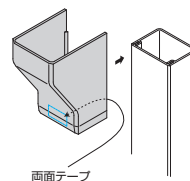

コンビネーション

材質：ASA

エムケーダクトの上からはめ込みます。

- 天井からのケーブル引出しに使用します。
- 両面テープ付き（内側）です。

■規格表

号 数	品 番				サイズ (mm)				梱包数 1袋	納期 区分	標準価格 (円)(1個)
	グレー	ミルクホワイト	チョコ	ブラック	W	H	L	h			
0 号	MDCB01	MDCB03	MDCB09	MDCB0W	45.9	60.0	80.0	22.6	1		470
1 号	MDCB11	MDCB13	MDCB19	MDCB1W	45.9	60.0	80.0	32.6	1		500
2 号	MDCB21	MDCB23	MDCB29	MDCB2W	66.9	70.0	80.0	43.1	1		520
3 号	MDCB31	MDCB33	MDCB39	MDCB3W	87.0	100.0	100.0	63.0	1		600

タッチサゲボックス

材質：ASA

エムケーダクトを突当てます。

- 天井からの垂直接続に使用します。

A型：0号、1号
B型：0号、1号、2号

■規格表

号 数	品 番				サイズ (mm)					梱包数 1袋	納期 区分	標準価格 (円)(1個)
	グレー	ミルクホワイト	チョコ	ブラック	W	H	L	ℓ	h			
A 型	MDV11	MDV13	MDV19	MDV1W	45.0	50.0	100.0	20.0	8.5	1		510
B 型	MDV21	MDV23	MDV29	MDV2W	65.0	70.0	140.0	35.0	15.0	1		900

引込カバー

材質：ASA

エムケーダクトの上から被せ、
ビスで固定します。

- ケーブル引込みに使用します。

■規格表

号 数	品 番				サイズ (mm)				梱包数 1袋	納期 区分	標準価格 (円)(1個)
	グレー	ミルクホワイト	チョコ	ブラック	W	H	L	φ			
0 号	MDHC01	MDHC03	MDHC09	MDHC0W	67.0	30.0	90.0	5	1		480
1 号	MDHC11	MDHC13	MDHC19	MDHC1W	67.0	40.0	90.0	5	1		520
2 号	MDHC21	MDHC23	MDHC29	MDHC2W	88.0	55.0	110.0	5	1		680
3 号	MDHC31	MDHC33	MDHC39	MDHC3W	109.0	75.0	130.0	5	1		1,080