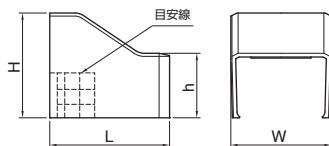

コンビネーション

材質：ASA

エムケーダクトの上からはめ込みます。

- 天井からのケーブル引出しに使用します。
- 両面テープ付き（内側）です。

■規格表

号 数	品 番				サイズ (mm)				梱包数 1袋	納期 区分	標準価格 (円)(1個)
	グレー	ミルクホワイト	チョコ	ブラック	W	H	L	h			
0 号	MDCB01	MDCB03	MDCB09	MDCB0W	45.9	60.0	80.0	22.6	1		470
1 号	MDCB11	MDCB13	MDCB19	MDCB1W	45.9	60.0	80.0	32.6	1		500
2 号	MDCB21	MDCB23	MDCB29	MDCB2W	66.9	70.0	80.0	43.1	1		520
3 号	MDCB31	MDCB33	MDCB39	MDCB3W	87.0	100.0	100.0	63.0	1		600

タッチサゲボックス

材質：ASA

エムケーダクトを突当てます。

- 天井からの垂直接続に使用します。

A型：0号、1号
B型：0号、1号、2号

■規格表

号 数	品 番				サイズ (mm)					梱包数 1袋	納期 区分	標準価格 (円)(1個)
	グレー	ミルクホワイト	チョコ	ブラック	W	H	L	ℓ	h			
A 型	MDV11	MDV13	MDV19	MDV1W	45.0	50.0	100.0	20.0	8.5	1		510
B 型	MDV21	MDV23	MDV29	MDV2W	65.0	70.0	140.0	35.0	15.0	1		900

引込カバー

材質：ASA

エムケーダクトの上から被せ、
ビスで固定します。

- ケーブル引込みに使用します。

■規格表

号 数	品 番				サイズ (mm)				梱包数 1袋	納期 区分	標準価格 (円)(1個)
	グレー	ミルクホワイト	チョコ	ブラック	W	H	L	φ			
0 号	MDHC01	MDHC03	MDHC09	MDHC0W	67.0	30.0	90.0	5	1		480
1 号	MDHC11	MDHC13	MDHC19	MDHC1W	67.0	40.0	90.0	5	1		520
2 号	MDHC21	MDHC23	MDHC29	MDHC2W	88.0	55.0	110.0	5	1		680
3 号	MDHC31	MDHC33	MDHC39	MDHC3W	109.0	75.0	130.0	5	1		1,080