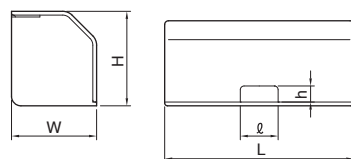

コンビネーション

材質：ASA

エムケーダクトの上からはめ込みます。

- 天井からのケーブル引出しに使用します。
- 両面テープ付き（内側）です。

■規格表

号 数	品 番				サイズ (mm)				梱包数 1袋	納期 区分	標準価格 (円)(1個)
	グレー	ミルクホワイト	チョコ	ブラック	W	H	L	h			
0 号	MDCB01	MDCB03	MDCB09	MDCB0W	45.9	60.0	80.0	22.6	1		470
1 号	MDCB11	MDCB13	MDCB19	MDCB1W	45.9	60.0	80.0	32.6	1		500
2 号	MDCB21	MDCB23	MDCB29	MDCB2W	66.9	70.0	80.0	43.1	1		520
3 号	MDCB31	MDCB33	MDCB39	MDCB3W	87.0	100.0	100.0	63.0	1		600

タッチサゲボックス

材質：ASA

エムケーダクトを突当てます。

- 天井からの垂直接続に使用します。

A型：0号、1号
B型：0号、1号、2号

■規格表

号 数	品 番				サイズ (mm)					梱包数 1袋	納期 区分	標準価格 (円)(1個)
	グレー	ミルクホワイト	チョコ	ブラック	W	H	L	ℓ	h			
A 型	MDV11	MDV13	MDV19	MDV1W	45.0	50.0	100.0	20.0	8.5	1		510
B 型	MDV21	MDV23	MDV29	MDV2W	65.0	70.0	140.0	35.0	15.0	1		900

引込カバー

材質：ASA

エムケーダクトの上から被せ、
ビスで固定します。

- ケーブル引込みに使用します。

■規格表

号 数	品 番				サイズ (mm)				梱包数 1袋	納期 区分	標準価格 (円)(1個)
	グレー	ミルクホワイト	チョコ	ブラック	W	H	L	φ			
0 号	MDHC01	MDHC03	MDHC09	MDHC0W	67.0	30.0	90.0	5	1		480
1 号	MDHC11	MDHC13	MDHC19	MDHC1W	67.0	40.0	90.0	5	1		520
2 号	MDHC21	MDHC23	MDHC29	MDHC2W	88.0	55.0	110.0	5	1		680
3 号	MDHC31	MDHC33	MDHC39	MDHC3W	109.0	75.0	130.0	5	1		1,080