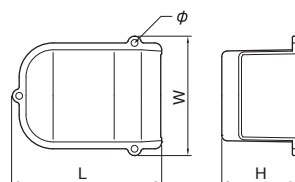

コンビネーション

材質：ASA

エムケーダクトの上からはめ込みます。

- 天井からのケーブル引出しに使用します。
- 両面テープ付き（内側）です。

■規格表

号 数	品 番				サイズ (mm)				梱包数 1袋	納期 区分	標準価格 (円)(1個)
	グレー	ミルクホワイト	チョコ	ブラック	W	H	L	h			
0 号	MDCB01	MDCB03	MDCB09	MDCB0W	45.9	60.0	80.0	22.6	1		470
1 号	MDCB11	MDCB13	MDCB19	MDCB1W	45.9	60.0	80.0	32.6	1		500
2 号	MDCB21	MDCB23	MDCB29	MDCB2W	66.9	70.0	80.0	43.1	1		520
3 号	MDCB31	MDCB33	MDCB39	MDCB3W	87.0	100.0	100.0	63.0	1		600

タッチサゲボックス

材質：ASA

エムケーダクトを突当てます。

- 天井からの垂直接続に使用します。

A型：0号、1号
B型：0号、1号、2号

■規格表

号 数	品 番				サイズ (mm)					梱包数 1袋	納期 区分	標準価格 (円)(1個)
	グレー	ミルクホワイト	チョコ	ブラック	W	H	L	ℓ	h			
A 型	MDV11	MDV13	MDV19	MDV1W	45.0	50.0	100.0	20.0	8.5	1		510
B 型	MDV21	MDV23	MDV29	MDV2W	65.0	70.0	140.0	35.0	15.0	1		900

引込カバー

材質：ASA

エムケーダクトの上から被せ、
ビスで固定します。

- ケーブル引込みに使用します。

■規格表

号 数	品 番				サイズ (mm)				梱包数 1袋	納期 区分	標準価格 (円)(1個)
	グレー	ミルクホワイト	チョコ	ブラック	W	H	L	φ			
0 号	MDHC01	MDHC03	MDHC09	MDHC0W	67.0	30.0	90.0	5	1		480
1 号	MDHC11	MDHC13	MDHC19	MDHC1W	67.0	40.0	90.0	5	1		520
2 号	MDHC21	MDHC23	MDHC29	MDHC2W	88.0	55.0	110.0	5	1		680
3 号	MDHC31	MDHC33	MDHC39	MDHC3W	109.0	75.0	130.0	5	1		1,080