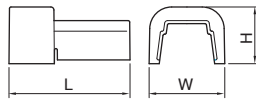

D コネクター

材質：ASA

- ダクトフレキとエムケーダクトの接続に使用します。

■規格表

号数	品番				サイズ (mm)			梱包数 1袋	納期 区分	標準価格 (円) (1個)
	グレー	ミルクホワイト	チョコ	ブラック	W	H	L			
0号	MDFJC01	MDFJC03	MDFJC09	MDFJC0W	49.5	27.5	80.0	1		370
1号	MDFJC11	MDFJC13	MDFJC19	MDFJC1W	50.0	37.5	80.0	1		370
2号	MDFJC21	MDFJC23	MDFJC29	MDFJC2W	71.0	48.0	90.0	1		500
3号	MDFJC31	MDFJC33	MDFJC39	MDFJC3W	92.0	68.5	100.0	1		620

D カップリング

材質：ASA

- ダクトフレキ同士の接続に使用します。
- 取付け用ビス穴 (φ4皿) が2穴あります。
- ジャバラの壁固定に使用できます。

■規格表

号数	品番				サイズ (mm)			梱包数 1袋	納期 区分	標準価格 (円) (1個)
	グレー	ミルクホワイト	チョコ	ブラック	W	H	L			
0号	MDFJK01	MDFJK03	MDFJK09	MDFJK0W	60.0	30.0	35.0	1		380
1号	MDFJK11	MDFJK13	MDFJK19	MDFJK1W	60.0	40.0	35.0	1		420
2号	MDFJK21	MDFJK23	MDFJK29	MDFJK2W	81.0	51.0	40.0	1		540
3号	MDFJK31	MDFJK33	MDFJK39	MDFJK3W	102.0	72.0	50.0	1		660