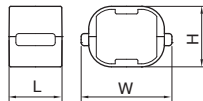

D コネクター

材質：ASA

- ダクトフレキとエムケーダクトの接続に使用します。

■規格表

号数	品番				サイズ (mm)			梱包数 1袋	納期 区分	標準価格 (円) (1個)
	グレー	ミルクホワイト	チョコ	ブラック	W	H	L			
0号	MDFJC01	MDFJC03	MDFJC09	MDFJC0W	49.5	27.5	80.0	1		370
1号	MDFJC11	MDFJC13	MDFJC19	MDFJC1W	50.0	37.5	80.0	1		370
2号	MDFJC21	MDFJC23	MDFJC29	MDFJC2W	71.0	48.0	90.0	1		500
3号	MDFJC31	MDFJC33	MDFJC39	MDFJC3W	92.0	68.5	100.0	1		620

D カップリング

材質：ASA

- ダクトフレキ同士の接続に使用します。
- 取付け用ビス穴 (φ4皿) が2穴あります。
- ジャバラの壁固定に使用できます。

■規格表

号数	品番				サイズ (mm)			梱包数 1袋	納期 区分	標準価格 (円) (1個)
	グレー	ミルクホワイト	チョコ	ブラック	W	H	L			
0号	MDFJK01	MDFJK03	MDFJK09	MDFJK0W	60.0	30.0	35.0	1		380
1号	MDFJK11	MDFJK13	MDFJK19	MDFJK1W	60.0	40.0	35.0	1		420
2号	MDFJK21	MDFJK23	MDFJK29	MDFJK2W	81.0	51.0	40.0	1		540
3号	MDFJK31	MDFJK33	MDFJK39	MDFJK3W	102.0	72.0	50.0	1		660