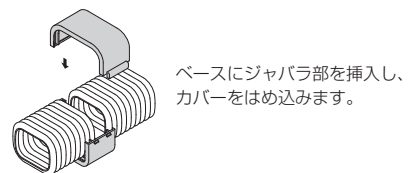

D コネクター

材質：ASA

- ダクトフレキとエムケーダクトの接続に使用します。

■規格表

号数	品番				サイズ (mm)			梱包数 1袋	納期 区分	標準価格 (円) (1個)
	グレー	ミルクホワイト	チョコ	ブラック	W	H	L			
0号	MDFJC01	MDFJC03	MDFJC09	MDFJC0W	49.5	27.5	80.0	1		370
1号	MDFJC11	MDFJC13	MDFJC19	MDFJC1W	50.0	37.5	80.0	1		370
2号	MDFJC21	MDFJC23	MDFJC29	MDFJC2W	71.0	48.0	90.0	1		500
3号	MDFJC31	MDFJC33	MDFJC39	MDFJC3W	92.0	68.5	100.0	1		620

D カップリング

材質：ASA

- ダクトフレキ同士の接続に使用します。
- 取付け用ビス穴 (φ4皿) が2穴あります。
- ジャバラの壁固定に使用できます。

■規格表

号数	品番				サイズ (mm)			梱包数 1袋	納期 区分	標準価格 (円) (1個)
	グレー	ミルクホワイト	チョコ	ブラック	W	H	L			
0号	MDFJK01	MDFJK03	MDFJK09	MDFJK0W	60.0	30.0	35.0	1		380
1号	MDFJK11	MDFJK13	MDFJK19	MDFJK1W	60.0	40.0	35.0	1		420
2号	MDFJK21	MDFJK23	MDFJK29	MDFJK2W	81.0	51.0	40.0	1		540
3号	MDFJK31	MDFJK33	MDFJK39	MDFJK3W	102.0	72.0	50.0	1		660