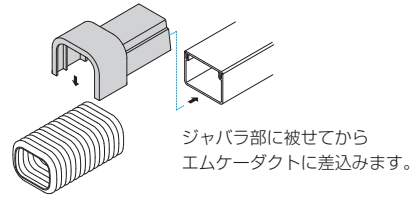

D コネクター

材質：ASA

- ダクトフレキとエムケーダクトの接続に使用します。

■規格表

号数	品番				サイズ (mm)			梱包数 1袋	納期 区分	標準価格 (円) (1個)
	グレー	ミルクホワイト	チョコ	ブラック	W	H	L			
0号	MDFJC01	MDFJC03	MDFJC09	MDFJC0W	49.5	27.5	80.0	1		370
1号	MDFJC11	MDFJC13	MDFJC19	MDFJC1W	50.0	37.5	80.0	1		370
2号	MDFJC21	MDFJC23	MDFJC29	MDFJC2W	71.0	48.0	90.0	1		500
3号	MDFJC31	MDFJC33	MDFJC39	MDFJC3W	92.0	68.5	100.0	1		620

D カップリング

材質：ASA

- ダクトフレキ同士の接続に使用します。
- 取付け用ビス穴 (φ4皿) が2穴あります。
- ジャバラの壁固定に使用できます。

■規格表

号数	品番				サイズ (mm)			梱包数 1袋	納期 区分	標準価格 (円) (1個)
	グレー	ミルクホワイト	チョコ	ブラック	W	H	L			
0号	MDFJK01	MDFJK03	MDFJK09	MDFJK0W	60.0	30.0	35.0	1		380
1号	MDFJK11	MDFJK13	MDFJK19	MDFJK1W	60.0	40.0	35.0	1		420
2号	MDFJK21	MDFJK23	MDFJK29	MDFJK2W	81.0	51.0	40.0	1		540
3号	MDFJK31	MDFJK33	MDFJK39	MDFJK3W	102.0	72.0	50.0	1		660