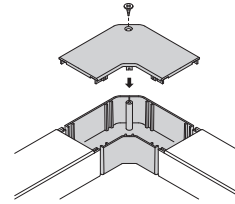

## 平面マガリ

材質：ASA

ベースにエムケーダクトを5mm程度離して接続し、カバーをはめ込みます。エムケーダクトのカバーは長さℓだけ切断してください。

- 平面での直角接続に使用します。
- カバーはビス留めしてください。

### 【推奨ビスサイズ】

- タッピングビス (呼び4.0)

## 内外マガリ

材質：ASA

内曲がりに使用する場合  
ベースにエムケーダクトを5mm程度離して接続し、カバーをはめ込みます。

外曲がりに使用する場合  
カバーにエムケーダクトを5mm程度離して接続し、ベースをはめ込みます。

- 内曲がり・外曲がり兼用で直角接続に使用します。