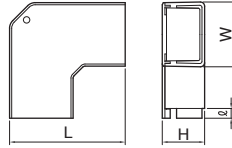

## 平面マガリ

材質：ASA

ベースにエムケーダクトを5mm程度離して接続し、カバーをはめ込みます。エムケーダクトのカバーは長さℓだけ切断してください。

- 平面での直角接続に使用します。
- カバーはビス留めしてください。

### 【推奨ビスサイズ】

- タッピングビス (呼び4.0)

### ■規格表

号数	品番				サイズ (mm)				梱包数 1袋	納期 区分	標準価格 (円) (1個)
	グレー	ミルクホワイト	チョコ	ブラック	W	H	L	ℓ			
0号	MDM101	MDM103	MDM109	MDM10W	40.0	20.0	70.3	10.0	1		870
1号	MDM111	MDM113	MDM119	MDM11W	40.0	30.0	70.5	10.0	1		1,100
2号	MDM121	MDM123	MDM129	MDM12W	60.0	40.0	110.6	10.0	1		1,350
3号	MDM131	MDM133	MDM139	MDM13W	80.0	60.0	137.2	12.5	1		2,800

## 内外マガリ

材質：ASA

内曲がりに使用する場合  
ベースにエムケーダクトを5mm程度離して接続し、カバーをはめ込みます。

外曲がりに使用する場合  
カバーにエムケーダクトを5mm程度離して接続し、ベースをはめ込みます。

- 内曲がり・外曲がり兼用で直角接続に使用します。