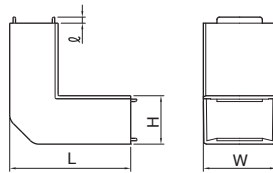

### 【推奨ビスサイズ】

- タッピングビス (呼び4.0)

### ■規格表

号数	品番				サイズ (mm)				梱包数 1袋	納期 区分	標準価格 (円) (1個)
	グレー	ミルクホワイト	チョコ	ブラック	W	H	L	ℓ			
0号	MDM101	MDM103	MDM109	MDM10W	40.0	20.0	70.3	10.0	1		870
1号	MDM111	MDM113	MDM119	MDM11W	40.0	30.0	70.5	10.0	1		1,100
2号	MDM121	MDM123	MDM129	MDM12W	60.0	40.0	110.6	10.0	1		1,350
3号	MDM131	MDM133	MDM139	MDM13W	80.0	60.0	137.2	12.5	1		2,800

## 内外マガリ

材質：ASA

内曲がりに使用する場合  
ベースにエムケーダクトを5mm程度離して接続し、カバーをはめ込みます。

外曲がりに使用する場合  
カバーにエムケーダクトを5mm程度離して接続し、ベースをはめ込みます。

- 内曲がり・外曲がり兼用で直角接続に使用します。