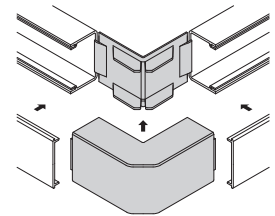

### ■規格表

号数	品番				サイズ (mm)				梱包数 1袋	納期 区分	標準価格 (円) (1個)
	グレー	ミルクホワイト	チョコ	ブラック	W	H	L	ℓ			
0号	MDM101	MDM103	MDM109	MDM10W	40.0	20.0	70.3	10.0	1		870
1号	MDM111	MDM113	MDM119	MDM11W	40.0	30.0	70.5	10.0	1		1,100
2号	MDM121	MDM123	MDM129	MDM12W	60.0	40.0	110.6	10.0	1		1,350
3号	MDM131	MDM133	MDM139	MDM13W	80.0	60.0	137.2	12.5	1		2,800

## 内外マガリ

材質：ASA

内曲がりに使用する場合  
ベースにエムケーダクトを5mm程度離して接続し、カバーをはめ込みます。

外曲がりに使用する場合  
カバーにエムケーダクトを5mm程度離して接続し、ベースをはめ込みます。

- 内曲がり・外曲がり兼用で直角接続に使用します。