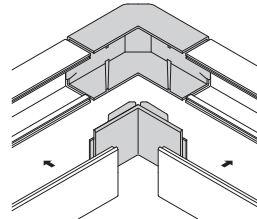

## 平面マガリ

材質：ASA

ベースにエムケーダクトを5mm程度離して接続し、カバーをはめ込みます。エムケーダクトのカバーは長さℓだけ切断してください。

- 平面での直角接続に使用します。
- カバーはビス留めしてください。

### 【推奨ビスサイズ】

- タッピングビス (呼び4.0)

### ■規格表

号数	品番				サイズ (mm)				梱包数 1袋	納期 区分	標準価格 (円) (1個)
	グレー	ミルクホワイト	チョコ	ブラック	W	H	L	ℓ			
0号	MDM101	MDM103	MDM109	MDM10W	40.0	20.0	70.3	10.0	1		870
1号	MDM111	MDM113	MDM119	MDM11W	40.0	30.0	70.5	10.0	1		1,100
2号	MDM121	MDM123	MDM129	MDM12W	60.0	40.0	110.6	10.0	1		1,350
3号	MDM131	MDM133	MDM139	MDM13W	80.0	60.0	137.2	12.5	1		2,800

## 内外マガリ

材質：ASA

内曲がりに使用する場合  
ベースにエムケーダクトを5mm程度離して接続し、カバーをはめ込みます。

外曲がりに使用する場合  
カバーにエムケーダクトを5mm程度離して接続し、ベースをはめ込みます。

- 内曲がり・外曲がり兼用で直角接続に使用します。