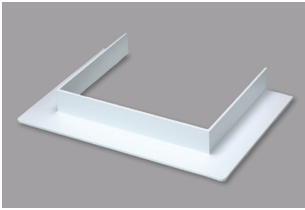

コ型フランジ

材質：塩化ビニル

エムケーダクトの上からはめ込みます。

- 天井面や壁面からのケーブル引出し口に使用します。

■規格表

号数	品番				サイズ (mm)					梱包数 1袋	納期 区分	標準価格 (円) (1個)
	グレー	ホワイト	ミルクホワイト	クリーム	W	H	L	ω	ℓ			
6号150型	MDFC6151	MDFC6152	MDFC6153	MDFC6155	300.0	44.0	201.0	202.0	152.0	1	受	4,580
6号200型	MDFC6201	MDFC6202	MDFC6203	MDFC6205	300.0	44.0	251.0	202.0	202.0	1		5,080
7号	MDFC71	MDFC72	MDFC73	MDFC75	350.0	44.0	151.0	252.0	102.0	1		4,390
7号150型	MDFC7151	MDFC7152	MDFC7153	MDFC7155	350.0	44.0	201.0	252.0	152.0	1		5,360
7号200型	MDFC7201	MDFC7202	MDFC7203	MDFC7205	350.0	44.0	251.0	252.0	202.0	1		5,950
8号	MDFC81	MDFC82	MDFC83	MDFC85	400.0	44.0	151.0	302.0	102.0	1		5,080
8号150型	MDFC8151	MDFC8152	MDFC8153	MDFC8155	400.0	44.0	201.0	302.0	152.0	1		5,660
8号200型	MDFC8201	MDFC8202	MDFC8203	MDFC8205	400.0	44.0	251.0	302.0	202.0	1		6,250

G

エムケーダクト付属品

ケーブルパッチン®

材質：塩化ビニル

エムケーダクトのベースにはめ込みます。

- エムケーダクトに入線する際のケーブル飛び出しや落下防止に使用します。
- 取付けはワンタッチです。

■規格表

号数	品番	サイズ (mm)				梱包数 1袋	納期 区分	標準価格 (円) (1個)
	ミルクホワイト	W	H	L	t			
0号・1号	MDG13	42.0	14.0	50.0	1.0	20		50
2号	MDG23	60.7	21.0	50.0	1.1	20		60
3号	MDG33	86.0	29.2	50.0	1.5	20		80