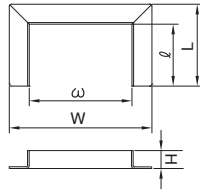

コ型フランジ

材質：塩化ビニル

エムケーダクトの上からはめ込みます。

- 天井面や壁面からのケーブル引出し口に使用します。

■規格表

号数	品番				サイズ (mm)					梱包数 1袋	納期 区分	標準価格 (円) (1個)
	グレー	ホワイト	ミルクホワイト	クリーム	W	H	L	ω	ℓ			
6号150型	MDFC6151	MDFC6152	MDFC6153	MDFC6155	300.0	44.0	201.0	202.0	152.0	1	受	4,580
6号200型	MDFC6201	MDFC6202	MDFC6203	MDFC6205	300.0	44.0	251.0	202.0	202.0	1		5,080
7号	MDFC71	MDFC72	MDFC73	MDFC75	350.0	44.0	151.0	252.0	102.0	1		4,390
7号150型	MDFC7151	MDFC7152	MDFC7153	MDFC7155	350.0	44.0	201.0	252.0	152.0	1		5,360
7号200型	MDFC7201	MDFC7202	MDFC7203	MDFC7205	350.0	44.0	251.0	252.0	202.0	1		5,950
8号	MDFC81	MDFC82	MDFC83	MDFC85	400.0	44.0	151.0	302.0	102.0	1		5,080
8号150型	MDFC8151	MDFC8152	MDFC8153	MDFC8155	400.0	44.0	201.0	302.0	152.0	1		5,660
8号200型	MDFC8201	MDFC8202	MDFC8203	MDFC8205	400.0	44.0	251.0	302.0	202.0	1		6,250

G

エムケーダクト付属品

ケーブルパッチン®

材質：塩化ビニル

エムケーダクトのベースにはめ込みます。

- エムケーダクトに入線する際のケーブル飛び出しや落下防止に使用します。
- 取付けはワンタッチです。

■規格表

号数	品番	サイズ (mm)				梱包数 1袋	納期 区分	標準価格 (円) (1個)
	ミルクホワイト	W	H	L	t			
0号・1号	MDG13	42.0	14.0	50.0	1.0	20		50
2号	MDG23	60.7	21.0	50.0	1.1	20		60
3号	MDG33	86.0	29.2	50.0	1.5	20		80