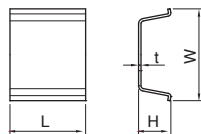

コ型フランジ

材質：塩化ビニル

エムケーダクトの上からはめ込みます。

- 天井面や壁面からのケーブル引出し口に使用します。

■規格表

号数	品番				サイズ (mm)					梱包数 1袋	納期 区分	標準価格 (円) (1個)
	グレー	ホワイト	ミルクホワイト	クリーム	W	H	L	ω	ℓ			
6号150型	MDFC6151	MDFC6152	MDFC6153	MDFC6155	300.0	44.0	201.0	202.0	152.0	1	受	4,580
6号200型	MDFC6201	MDFC6202	MDFC6203	MDFC6205	300.0	44.0	251.0	202.0	202.0	1		5,080
7号	MDFC71	MDFC72	MDFC73	MDFC75	350.0	44.0	151.0	252.0	102.0	1		4,390
7号150型	MDFC7151	MDFC7152	MDFC7153	MDFC7155	350.0	44.0	201.0	252.0	152.0	1		5,360
7号200型	MDFC7201	MDFC7202	MDFC7203	MDFC7205	350.0	44.0	251.0	252.0	202.0	1		5,950
8号	MDFC81	MDFC82	MDFC83	MDFC85	400.0	44.0	151.0	302.0	102.0	1		5,080
8号150型	MDFC8151	MDFC8152	MDFC8153	MDFC8155	400.0	44.0	201.0	302.0	152.0	1		5,660
8号200型	MDFC8201	MDFC8202	MDFC8203	MDFC8205	400.0	44.0	251.0	302.0	202.0	1		6,250

G

エムケーダクト付属品

ケーブルパッチン®

材質：塩化ビニル

エムケーダクトのベースにはめ込みます。

- エムケーダクトに入線する際のケーブル飛び出しや落下防止に使用します。
- 取付けはワンタッチです。

■規格表

号数	品番	サイズ (mm)				梱包数 1袋	納期 区分	標準価格 (円) (1個)
	ミルクホワイト	W	H	L	t			
0号・1号	MDG13	42.0	14.0	50.0	1.0	20		50
2号	MDG23	60.7	21.0	50.0	1.1	20		60
3号	MDG33	86.0	29.2	50.0	1.5	20		80