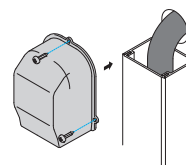

## 引込カバー

材質：ASA

エムケーダクトの上から被せ、ビスで固定します。

●ケーブル引込みに使用します。