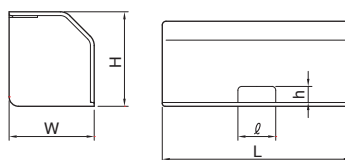

エムケーダクトを突当てます。

●天井からの垂直接続に使用します。

■規格表

型式	品番				サイズ (mm)					梱包数 1袋	納期 区分	標準価格 (円)(1個)
	グレー	ホワイト	ミルキーホワイト	クリーム	W	H	L	ℓ	h			
A型	MDV11	MDV12	MDV13	MDV15	45.0	50.0	100.0	20.0	8.5	1	510	
B型	MDV21	MDV22	MDV23	MDV25	65.0	70.0	140.0	35.0	15.0	1	900	

G

エムケーダクト付属品