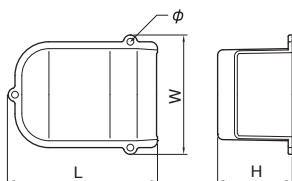

## 引込カバー

材質：ASA

エムケーダクトの上から被せ、ビスで固定します。

●ケーブル引込みに使用します。

### ■規格表

号数	品番			サイズ (mm)				梱包数 1袋	納期 区分	標準価格 (円)(1個)
	グレー	ホワイト	ミルキーホワイト	W	H	L	φ			
0号	MDHC01	MDHC02	MDHC03	67.0	30.0	90.0	5	1	480	
1号	MDHC11	MDHC12	MDHC13	67.0	40.0	90.0	5	1	520	
2号	MDHC21	MDHC22	MDHC23	88.0	55.0	110.0	5	1	680	
3号	MDHC31	MDHC32	MDHC33	109.0	75.0	130.0	5	1	1,080	