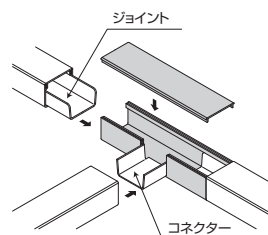

エムケーダクト® 付属品

T型ブンキ

材質：塩化ビニル

ベースにエムケーダクトを突当て、カバーをはめ込みます。接続にはジョイント並びにコネクターをご使用ください。

●T字の分岐接続に使用します。

■規格表

号数	品番				サイズ (mm)			梱包数 1袋	納期 区分	標準価格 (円) (1個)
	グレー	ホワイト	ミルクホワイト	クリーム	W	H	L			
0号	MDT01	MDT02	MDT03	MDT05	37.0	20.0	150.0	1	受	1,700
1号	MDT11	MDT12	MDT13	MDT15	37.0	30.0	150.0	1		1,700
2号	MDT21	MDT22	MDT23	MDT25	55.0	40.0	170.0	1		2,200
3号	MDT31	MDT32	MDT33	MDT35	74.4	60.0	220.0	1		4,000
3号40型	MDT3401	MDT3402	MDT3403	MDT3405	74.4	40.0	220.0	1		4,000
4号	MDT41	MDT42	MDT43	MDT45	94.0	80.0	240.0	1		4,850
4号100型	MDT4101	MDT4102	MDT4103	MDT4105	94.0	100.0	240.0	1		4,850
120型	MDT1201	MDT1202	MDT1203	—	113.0	30.0	320.0	1		4,850
130×60型	MDT1361	MDT1362	MDT1363	MDT1365	74.4	60.0	320.0	1		4,850
5号	MDT51	MDT52	MDT53	MDT55	142.0	100.0	390.0	1		7,400
5号70型	MDT5701	MDT5702	MDT5703	MDT5705	142.0	70.0	390.0	1		7,400
5号150型	MDT5151	MDT5152	MDT5153	MDT5155	142.0	150.0	390.0	1		7,400
6号	MDT61	MDT62	MDT63	MDT65	192.0	100.0	440.0	1		9,500
6号150型	MDT6151	MDT6152	MDT6153	MDT6155	192.0	150.0	440.0	1		21,300
6号200型	MDT6201	MDT6202	MDT6203	MDT6205	192.0	200.0	440.0	1		21,800
7号	MDT71	MDT72	MDT73	MDT75	242.0	100.0	550.0	1		22,700
7号150型	MDT7151	MDT7152	MDT7153	MDT7155	242.0	150.0	550.0	1		23,400
7号200型	MDT7201	MDT7202	MDT7203	MDT7205	242.0	200.0	550.0	1		24,200
8号	MDT81	MDT82	MDT83	MDT85	292.0	100.0	600.0	1		23,400
8号150型	MDT8151	MDT8152	MDT8153	MDT8155	292.0	150.0	600.0	1		24,000
8号200型	MDT8201	MDT8202	MDT8203	MDT8205	292.0	200.0	600.0	1	24,800	

※ 3号、130×60型につきましては、「フリーコンセントシリーズ」として、ライトベージュ色もございます。詳しくは、P92をご覧ください。

G

エムケーダクト付属品