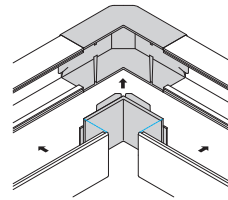

内外マガリ

材質：ASA

●内曲がり・外曲がり兼用で直角接続に使用します。

内曲がりに使用する場合
ベースにエムケータクトを突当て、
カバーをはめ込みます。

外曲がりに使用する場合
カバーにエムケータクトを突当て、
ベースをはめ込みます。

■規格表

号数	品番				サイズ (mm)				梱包数 1袋	納期 区分	標準価格 (円) (1個)
	グレー	ホワイト	ミルキーホワイト	クリーム	W	H	L	ℓ			
0号	MDK101	MDK102	MDK103	MDK105	40.0	20.0	70.0	5.0	1		870
1号	MDK111	MDK112	MDK113	MDK115	40.0	30.0	70.0	5.0	1		1,100
2号	MDK121	MDK122	MDK123	MDK125	60.0	40.0	100.0	5.0	1		1,350
3号	MDK131	MDK132	MDK133	MDK135	80.0	60.0	130.0	5.0	1		2,800
4号	MDK141	MDK142	MDK143	MDK145	100.0	80.0	150.0	10.0	1		4,700

※ 3号につきましては、「フリーコンセントシリーズ」として、ライトベージュ色もございます。詳しくは、P91をご覧ください。

内マガリ

材質：塩化ビニル

3号40型、4号100型、120型、130×60型
5号、5号70型、5号150型、6号

6号150型～8号200型

ベースにエムケータクトを突当て、
カバーをはめ込みます。

●内曲がりの直角接続に使用します。

■規格表