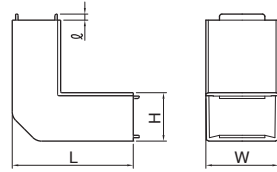

内外マガリ

材質：ASA

●内曲がり・外曲がり兼用で直角接続に使用します。

内曲がりに使用する場合
ベースにエムケータクトを突当て、
カバーをはめ込みます。

外曲がりに使用する場合
カバーにエムケータクトを突当て、
ベースをはめ込みます。

■規格表

号数	品番				サイズ (mm)				梱包数 1袋	納期 区分	標準価格 (円) (1個)
	グレー	ホワイト	ミルキーホワイト	クリーム	W	H	L	ℓ			
0号	MDK101	MDK102	MDK103	MDK105	40.0	20.0	70.0	5.0	1		870
1号	MDK111	MDK112	MDK113	MDK115	40.0	30.0	70.0	5.0	1		1,100
2号	MDK121	MDK122	MDK123	MDK125	60.0	40.0	100.0	5.0	1		1,350
3号	MDK131	MDK132	MDK133	MDK135	80.0	60.0	130.0	5.0	1		2,800
4号	MDK141	MDK142	MDK143	MDK145	100.0	80.0	150.0	10.0	1		4,700

※ 3号につきましては、「フリーコンセントシリーズ」として、ライトベージュ色もございます。詳しくは、P91をご覧ください。

内マガリ

材質：塩化ビニル

3号40型、4号100型、120型、130×60型
5号、5号70型、5号150型、6号

6号150型～8号200型

ベースにエムケータクトを突当て、
カバーをはめ込みます。

●内曲がりの直角接続に使用します。

■規格表

号数	品番				サイズ (mm)			梱包数 1袋	納期 区分	標準価格 (円) (1個)	
	グレー	ホワイト	ミルキーホワイト	クリーム	W	H	L				
3号40型	MDU3401	MDU3402	MDU3403	MDU3405	80.0	40.0	85.0	1		2,800	
4号100型	MDU4101	MDU4102	MDU4103	MDU4105	100.0	100.0	160.0	1		4,700	
120型	MDU1201	MDU1202	MDU1203	—	120.0	30.0	90.0	1		4,700	
130×60型	MDU1361	MDU1362	MDU1363	MDU1365	130.0	60.0	120.0	1		4,700	
5号	MDU151	MDU152	MDU153	MDU155	150.0	100.0	160.0	1		8,400	
5号70型	MDU5701	MDU5702	MDU5703	MDU5705	150.0	70.0	130.0	1		8,400	
5号150型	MDU5151	MDU5152	MDU5153	MDU5155	150.0	150.0	210.0	1		8,400	
6号	MDU161	MDU162	MDU163	MDU165	200.0	100.0	180.0	1		8,500	
6号150型	MDU6151	MDU6152	MDU6153	MDU6155	200.0	150.0	250.0	1		受	20,900
6号200型	MDU6201	MDU6202	MDU6203	MDU6205	200.0	200.0	300.0	1			23,600
7号	MDU171	MDU172	MDU173	MDU175	250.0	100.0	200.0	1	19,500		
7号150型	MDU7151	MDU7152	MDU7153	MDU7155	250.0	150.0	250.0	1	22,500		
7号200型	MDU7201	MDU7202	MDU7203	MDU7205	250.0	200.0	300.0	1	26,100		
8号	MDU181	MDU182	MDU183	MDU185	300.0	100.0	200.0	1	22,100		
8号150型	MDU8151	MDU8152	MDU8153	MDU8155	300.0	150.0	250.0	1	25,400		
8号200型	MDU8201	MDU8202	MDU8203	MDU8205	300.0	200.0	300.0	1	29,300		