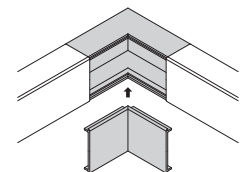

内外マガリ

材質：ASA

●内曲がり・外曲がり兼用で直角接続に使用します。

内曲がりに使用する場合
ベースにエムケータクトを突当て、
カバーをはめ込みます。

外曲がりに使用する場合
カバーにエムケータクトを突当て、
ベースをはめ込みます。

■規格表

号数	品番				サイズ (mm)				梱包数 1袋	納期 区分	標準価格 (円) (1個)
	グレー	ホワイト	ミルキーホワイト	クリーム	W	H	L	ℓ			
0号	MDK101	MDK102	MDK103	MDK105	40.0	20.0	70.0	5.0	1		870
1号	MDK111	MDK112	MDK113	MDK115	40.0	30.0	70.0	5.0	1		1,100
2号	MDK121	MDK122	MDK123	MDK125	60.0	40.0	100.0	5.0	1		1,350
3号	MDK131	MDK132	MDK133	MDK135	80.0	60.0	130.0	5.0	1		2,800
4号	MDK141	MDK142	MDK143	MDK145	100.0	80.0	150.0	10.0	1		4,700

※ 3号につきましては、「フリーコンセントシリーズ」として、ライトベージュ色もございます。詳しくは、P91をご覧ください。

内マガリ

材質：塩化ビニル

3号40型、4号100型、120型、130×60型
5号、5号70型、5号150型、6号

6号150型～8号200型

ベースにエムケータクトを突当て、
カバーをはめ込みます。

●内曲がりの直角接続に使用します。

■規格表

号数	品番				サイズ (mm)			梱包数 1袋	納期 区分	標準価格 (円) (1個)	
	グレー	ホワイト	ミルキーホワイト	クリーム	W	H	L				
3号40型	MDU3401	MDU3402	MDU3403	MDU3405	80.0	40.0	85.0	1		2,800	
4号100型	MDU4101	MDU4102	MDU4103	MDU4105	100.0	100.0	160.0	1		4,700	
120型	MDU1201	MDU1202	MDU1203	—	120.0	30.0	90.0	1		4,700	
130×60型	MDU1361	MDU1362	MDU1363	MDU1365	130.0	60.0	120.0	1		4,700	
5号	MDU151	MDU152	MDU153	MDU155	150.0	100.0	160.0	1		8,400	
5号70型	MDU5701	MDU5702	MDU5703	MDU5705	150.0	70.0	130.0	1		8,400	
5号150型	MDU5151	MDU5152	MDU5153	MDU5155	150.0	150.0	210.0	1		8,400	
6号	MDU161	MDU162	MDU163	MDU165	200.0	100.0	180.0	1		8,500	
6号150型	MDU6151	MDU6152	MDU6153	MDU6155	200.0	150.0	250.0	1		受	20,900
6号200型	MDU6201	MDU6202	MDU6203	MDU6205	200.0	200.0	300.0	1			23,600
7号	MDU171	MDU172	MDU173	MDU175	250.0	100.0	200.0	1	19,500		
7号150型	MDU7151	MDU7152	MDU7153	MDU7155	250.0	150.0	250.0	1	22,500		
7号200型	MDU7201	MDU7202	MDU7203	MDU7205	250.0	200.0	300.0	1	26,100		
8号	MDU181	MDU182	MDU183	MDU185	300.0	100.0	200.0	1	22,100		
8号150型	MDU8151	MDU8152	MDU8153	MDU8155	300.0	150.0	250.0	1	25,400		
8号200型	MDU8201	MDU8202	MDU8203	MDU8205	300.0	200.0	300.0	1	29,300		