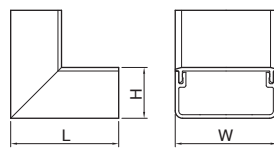

内外マガリ

材質：ASA

●内曲がり・外曲がり兼用で直角接続に使用します。

内曲がりに使用する場合
ベースにエムケータクトを突当て、
カバーをはめ込みます。

外曲がりに使用する場合
カバーにエムケータクトを突当て、
ベースをはめ込みます。

■規格表

号数	品番				サイズ (mm)				梱包数 1袋	納期 区分	標準価格 (円) (1個)
	グレー	ホワイト	ミルキーホワイト	クリーム	W	H	L	ℓ			
0号	MDK101	MDK102	MDK103	MDK105	40.0	20.0	70.0	5.0	1		870
1号	MDK111	MDK112	MDK113	MDK115	40.0	30.0	70.0	5.0	1		1,100
2号	MDK121	MDK122	MDK123	MDK125	60.0	40.0	100.0	5.0	1		1,350
3号	MDK131	MDK132	MDK133	MDK135	80.0	60.0	130.0	5.0	1		2,800
4号	MDK141	MDK142	MDK143	MDK145	100.0	80.0	150.0	10.0	1		4,700

※ 3号につきましては、「フリーコンセントシリーズ」として、ライトベージュ色もございます。詳しくは、P91をご覧ください。

内マガリ

材質：塩化ビニル

3号40型、4号100型、120型、130×60型
5号、5号70型、5号150型、6号

6号150型～8号200型

ベースにエムケータクトを突当て、
カバーをはめ込みます。

●内曲がりの直角接続に使用します。

■規格表

号数	品番				サイズ (mm)			梱包数 1袋	納期 区分	標準価格 (円) (1個)	
	グレー	ホワイト	ミルキーホワイト	クリーム	W	H	L				
3号40型	MDU3401	MDU3402	MDU3403	MDU3405	80.0	40.0	85.0	1		2,800	
4号100型	MDU4101	MDU4102	MDU4103	MDU4105	100.0	100.0	160.0	1		4,700	
120型	MDU1201	MDU1202	MDU1203	—	120.0	30.0	90.0	1		4,700	
130×60型	MDU1361	MDU1362	MDU1363	MDU1365	130.0	60.0	120.0	1		4,700	
5号	MDU151	MDU152	MDU153	MDU155	150.0	100.0	160.0	1		8,400	
5号70型	MDU5701	MDU5702	MDU5703	MDU5705	150.0	70.0	130.0	1		8,400	
5号150型	MDU5151	MDU5152	MDU5153	MDU5155	150.0	150.0	210.0	1		8,400	
6号	MDU161	MDU162	MDU163	MDU165	200.0	100.0	180.0	1		8,500	
6号150型	MDU6151	MDU6152	MDU6153	MDU6155	200.0	150.0	250.0	1		受	20,900
6号200型	MDU6201	MDU6202	MDU6203	MDU6205	200.0	200.0	300.0	1			23,600
7号	MDU171	MDU172	MDU173	MDU175	250.0	100.0	200.0	1	19,500		
7号150型	MDU7151	MDU7152	MDU7153	MDU7155	250.0	150.0	250.0	1	22,500		
7号200型	MDU7201	MDU7202	MDU7203	MDU7205	250.0	200.0	300.0	1	26,100		
8号	MDU181	MDU182	MDU183	MDU185	300.0	100.0	200.0	1	22,100		
8号150型	MDU8151	MDU8152	MDU8153	MDU8155	300.0	150.0	250.0	1	25,400		
8号200型	MDU8201	MDU8202	MDU8203	MDU8205	300.0	200.0	300.0	1	29,300		