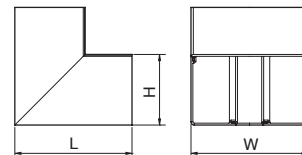

内外マガリ

材質：ASA

●内曲がり・外曲がり兼用で直角接続に使用します。

内曲がりに使用する場合
ベースにエムケータクトを突当て、
カバーをはめ込みます。

外曲がりに使用する場合
カバーにエムケータクトを突当て、
ベースをはめ込みます。

■規格表

号数	品番				サイズ (mm)				梱包数 1袋	納期 区分	標準価格 (円) (1個)
	グレー	ホワイト	ミルキーホワイト	クリーム	W	H	L	ℓ			
0号	MDK101	MDK102	MDK103	MDK105	40.0	20.0	70.0	5.0	1		870
1号	MDK111	MDK112	MDK113	MDK115	40.0	30.0	70.0	5.0	1		1,100
2号	MDK121	MDK122	MDK123	MDK125	60.0	40.0	100.0	5.0	1		1,350
3号	MDK131	MDK132	MDK133	MDK135	80.0	60.0	130.0	5.0	1		2,800
4号	MDK141	MDK142	MDK143	MDK145	100.0	80.0	150.0	10.0	1		4,700

※ 3号につきましては、「フリーコンセントシリーズ」として、ライトベージュ色もございます。詳しくは、P91をご覧ください。

内マガリ

材質：塩化ビニル

3号40型、4号100型、120型、130×60型
5号、5号70型、5号150型、6号

6号150型～8号200型

ベースにエムケータクトを突当て、
カバーをはめ込みます。

●内曲がりの直角接続に使用します。

■規格表

号数	品番				サイズ (mm)			梱包数 1袋	納期 区分	標準価格 (円) (1個)	
	グレー	ホワイト	ミルキーホワイト	クリーム	W	H	L				
3号40型	MDU3401	MDU3402	MDU3403	MDU3405	80.0	40.0	85.0	1		2,800	
4号100型	MDU4101	MDU4102	MDU4103	MDU4105	100.0	100.0	160.0	1		4,700	
120型	MDU1201	MDU1202	MDU1203	—	120.0	30.0	90.0	1		4,700	
130×60型	MDU1361	MDU1362	MDU1363	MDU1365	130.0	60.0	120.0	1		4,700	
5号	MDU151	MDU152	MDU153	MDU155	150.0	100.0	160.0	1		8,400	
5号70型	MDU5701	MDU5702	MDU5703	MDU5705	150.0	70.0	130.0	1		8,400	
5号150型	MDU5151	MDU5152	MDU5153	MDU5155	150.0	150.0	210.0	1		8,400	
6号	MDU161	MDU162	MDU163	MDU165	200.0	100.0	180.0	1		8,500	
6号150型	MDU6151	MDU6152	MDU6153	MDU6155	200.0	150.0	250.0	1		受	20,900
6号200型	MDU6201	MDU6202	MDU6203	MDU6205	200.0	200.0	300.0	1			23,600
7号	MDU171	MDU172	MDU173	MDU175	250.0	100.0	200.0	1	19,500		
7号150型	MDU7151	MDU7152	MDU7153	MDU7155	250.0	150.0	250.0	1	22,500		
7号200型	MDU7201	MDU7202	MDU7203	MDU7205	250.0	200.0	300.0	1	26,100		
8号	MDU181	MDU182	MDU183	MDU185	300.0	100.0	200.0	1	22,100		
8号150型	MDU8151	MDU8152	MDU8153	MDU8155	300.0	150.0	250.0	1	25,400		
8号200型	MDU8201	MDU8202	MDU8203	MDU8205	300.0	200.0	300.0	1	29,300		