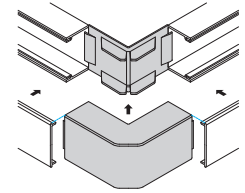

内外マガリ

材質：ASA

●内曲がり・外曲がり兼用で直角接続に使用します。

内曲がりに使用する場合
ベースにエムケータクトを突当て、
カバーをはめ込みます。

外曲がりに使用する場合
カバーにエムケータクトを突当て、
ベースをはめ込みます。

■規格表

号数	品番				サイズ (mm)				梱包数 1袋	納期 区分	標準価格 (円) (1個)
	グレー	ホワイト	ミルキーホワイト	クリーム	W	H	L	ℓ			
0号	MDK101	MDK102	MDK103	MDK105	40.0	20.0	70.0	5.0	1		870
1号	MDK111	MDK112	MDK113	MDK115	40.0	30.0	70.0	5.0	1		1,100
2号	MDK121	MDK122	MDK123	MDK125	60.0	40.0	100.0	5.0	1		1,350
3号	MDK131	MDK132	MDK133	MDK135	80.0	60.0	130.0	5.0	1		2,800
4号	MDK141	MDK142	MDK143	MDK145	100.0	80.0	150.0	10.0	1		4,700

※ 3号につきましては、「フリーコンセントシリーズ」として、ライトベージュ色もございます。詳しくは、P91をご覧ください。

内マガリ

材質：塩化ビニル

3号40型、4号100型、120型、130×60型
5号、5号70型、5号150型、6号

6号150型～8号200型

ベースにエムケータクトを突当て、
カバーをはめ込みます。

●内曲がりの直角接続に使用します。

■規格表