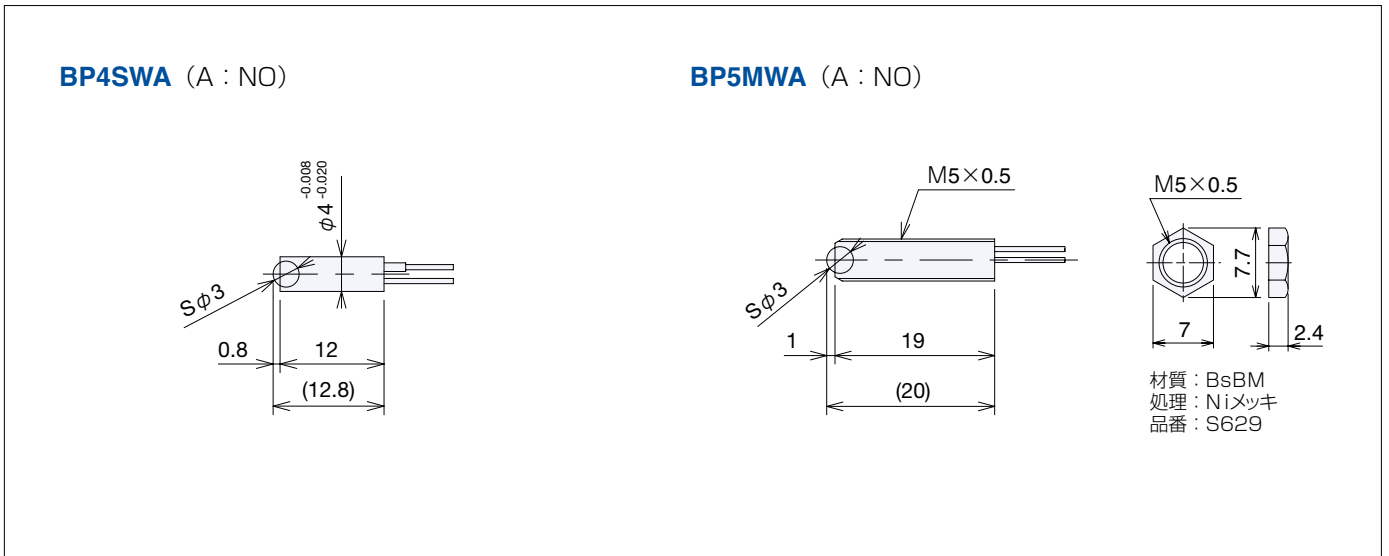

■外形寸法図

■ケースネジ・ナットネジ 締付トルク

シリーズ名称	ネジ・ナット	締付トルク	対応機種
ボールブランジャ スイッチ	セットねじ※	0.1N・m以下	BP4SWA
	M5×0.5	1N・m	BP5MWA

※セットねじは、付属していません。
別途ご準備ください。

■接点形回路図