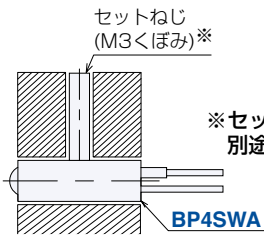

■外形寸法図

■ケースネジ・ナットネジ 締付トルク

シリーズ名称	ネジ・ナット	締付トルク	対応機種
ボールブランジャ スイッチ	セットねじ※	0.1N・m以下	BP4SWA
	M5×0.5	1N・m	BP5MWA

※セットねじは、付属していません。
別途ご準備ください。

■接点形回路図