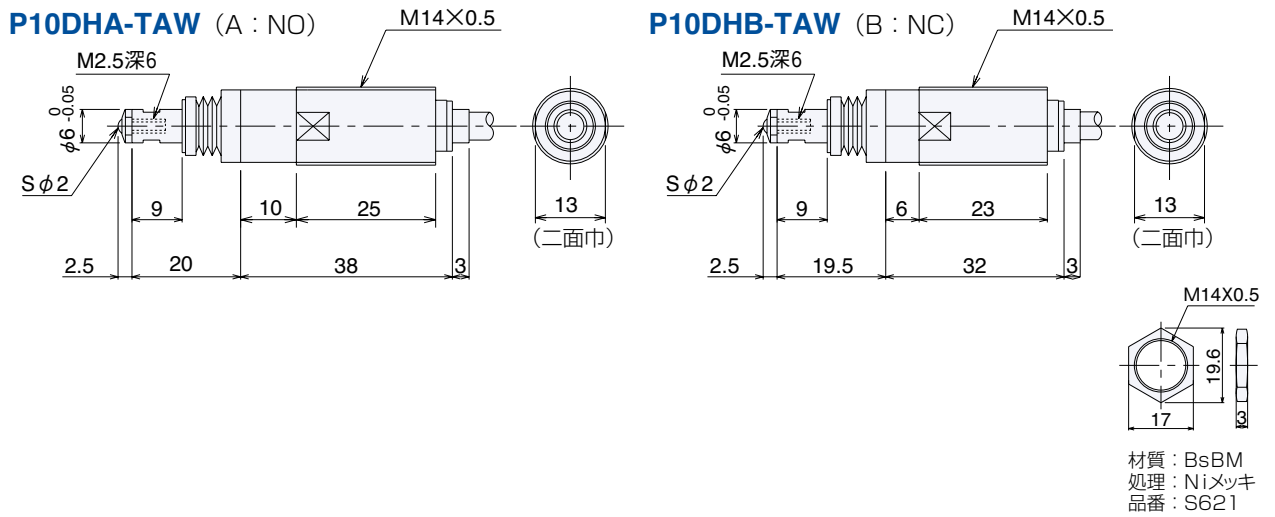

■外形寸法図

コンタクトφ2球超硬 着脱式 ネジM2.5 (-TAW)

ロングストローク形

P10DHLTB-TAW (B: NC) ※3

ストローク10mm

※3 従来のコンタクト一体形は、着脱式に変更しました。