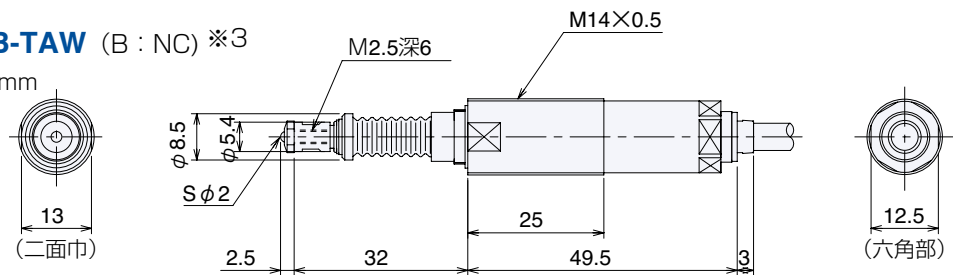

■外形寸法図

コンタクトφ2球超硬 着脱式 ネジM2.5 (-TAW)

ロングストローク形

P10DHLTB-TAW (B: NC) ※3

ストローク10mm

※3 従来のコンタクト一体形は、着脱式に変更しました。