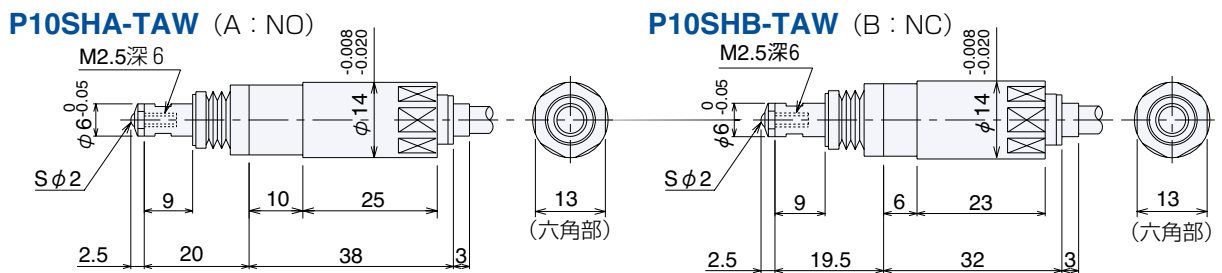

■外形寸法図

コンタクトφ2球超硬 着脱式 ネジM2.5 (-TAW)

ロングストローク形

P10DHLTB-TAW (B: NC) ※3

ストローク10mm

※3 従来のコンタクト一体形は、着脱式に変更しました。