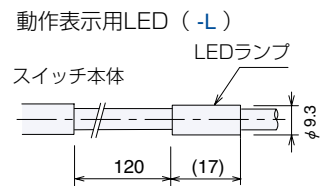

■外形寸法図

コンタクトφ2球超硬 着脱式 ネジM2.5 (-TAW)

ロングストローク形

P10DHLTB-TAW (B: NC) ※3

ストローク10mm

※3 従来のコンタクト一体形は、着脱式に変更しました。