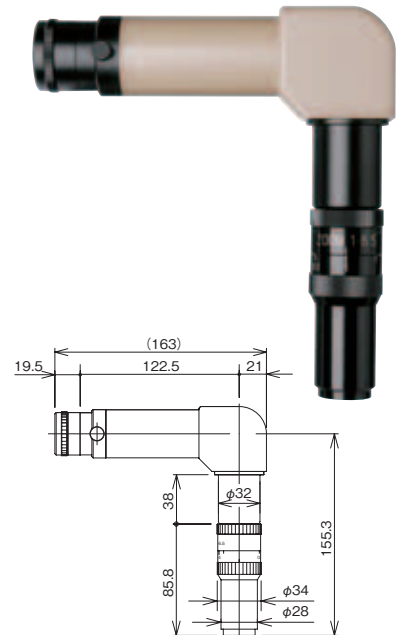

MR series

OC_D10× 付属
対物レンズは2×～10×で自由に3ヶ選択し付属

OC_D10× included
Free selection from three 2× to 10× objective lenses

MR-1(A)

MR-45

MR-90

ZL series

OC_D10× 付属
ズームレンズ0.7×～4.5× 付属

OC_D10× included
Zoom lens 0.7× to 4.5× included

ZL-1(A)

ZL-45

ZL-90

アリ溝式ステージ
Dovetail Stage

×
ツヤースコープ
Measure Scope

画
像認識用レンズ
Image recognition lens

エアピット
Air Pit