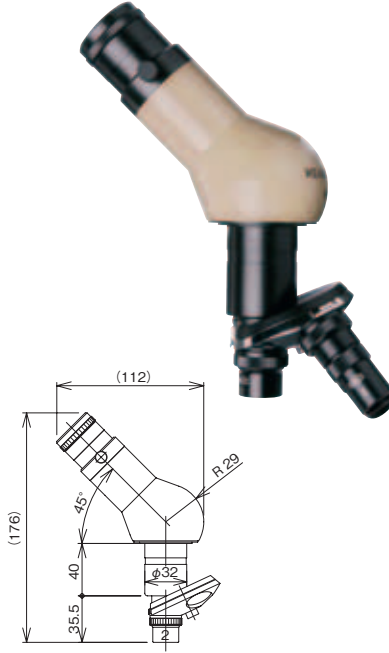

MR series

OC_D10× 付属
対物レンズは2×～10×で自由に3ヶ選択し付属

OC_D10× included
Free selection from three 2× to 10× objective lenses

MR-1(A)

MR-45

MR-90

ZL series

OC_D10× 付属
ズームレンズ0.7×～4.5× 付属

OC_D10× included
Zoom lens 0.7× to 4.5× included

ZL-1(A)

ZL-45

ZL-90

アリ溝式ステージ
Dovetail Stage

×
ツヤースコープ
Measure Scope

画
像認識用レンズ
Image recognition lens

エアピット
Air Pit