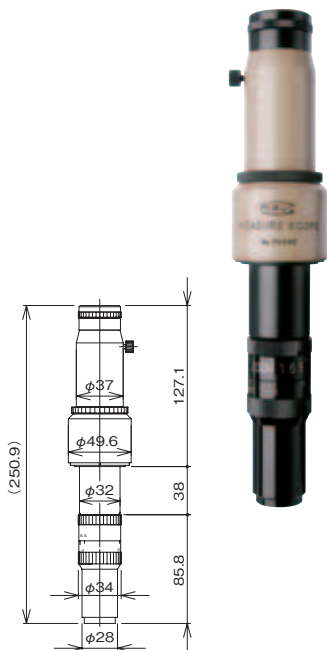

MR series

OC_D10× 付属
対物レンズは2×～10×で自由に3ヶ選択し付属

OC_D10× included
Free selection from three 2× to 10× objective lenses

MR-1(A)

MR-45

MR-90

ZL series

OC_D10× 付属
ズームレンズ0.7×～4.5× 付属

OC_D10× included
Zoom lens 0.7× to 4.5× included

ZL-1(A)

ZL-45

ZL-90

アリ溝式ステージ
Dovetail Stage

×
ツヤースコープ
Measure Scope

画
像認識用レンズ
Image recognition lens

エアピット
Air Pit