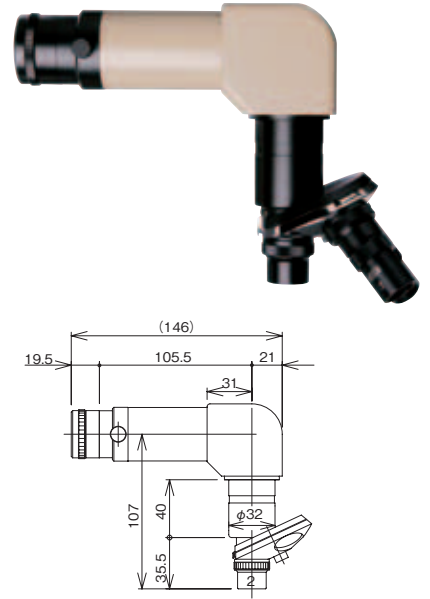

MR series

OC_D10× 付属
対物レンズは2×～10×で自由に3ヶ選択し付属

OC_D10× included
Free selection from three 2× to 10× objective lenses

MR-1(A)

MR-45

MR-90

ZL series

OC_D10× 付属
ズームレンズ0.7×～4.5× 付属

OC_D10× included
Zoom lens 0.7× to 4.5× included

ZL-1(A)

ZL-45

ZL-90

アリ溝式ステージ
Dovetail Stage

×
ツヤースコープ
Measure Scope

画
像認識用レンズ
Image recognition lens

エアピット
Air Pit