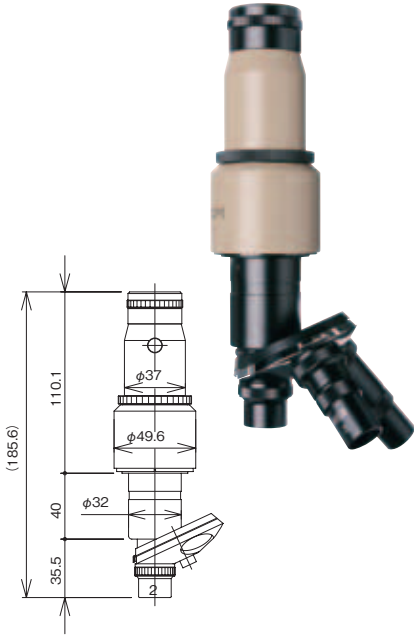

MR series

OC_D10× 付属
対物レンズは2×～10×で自由に3ヶ選択し付属

OC_D10× included
Free selection from three 2× to 10× objective lenses

MR-1(A)

MR-45

MR-90

ZL series

OC_D10× 付属
ズームレンズ0.7×～4.5× 付属

OC_D10× included
Zoom lens 0.7× to 4.5× included

ZL-1(A)

ZL-45

ZL-90

アリ溝式ステージ
Dovetail Stage

×
ツヤースコープ
Measure Scope

画
像認識用レンズ
Image recognition lens

エアピット
Air Pit