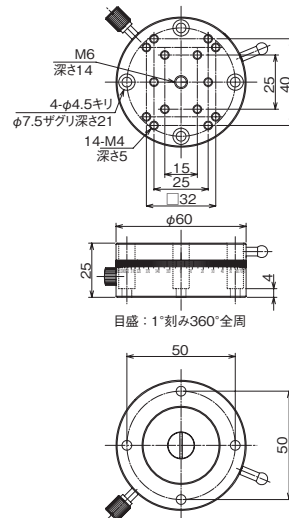

## 回転ステージ Rotational stage

手でしっかりとなめらかに 360°回転するステージです。  
逆さまに取り付けても使用可能です。

This stage can be smoothly rotated manually through 360°.  
It can even be used upside down.

### 回転式 Rotating type

型式 Model	ステージ面 (mm) Stage surface (mm)	移動量 (°) Degree of movement (°)	偏心量 (mm) Eccentricity (mm)	耐荷重 N (kgf) Load bearing N (kgf)	目盛最小読取 (°) Minimum scale reading (°)	自重 (kg) Weight (kg)
KTS-40	φ 40	360°	0.05	49.0 (5)	2°	0.06
KTS-60	φ 60	360°	0.05	68.6 (7)	1°	0.2

※ 材質 ステージ本体…アルミ合金製 表面処理…梨地黒アルマイト  
※ 付属ネジ M4 × 8 六角穴付ボルト・4本 SUSXM7

\*Material: stage body: aluminium alloy, surface treatment: matt black alumite  
\*Accessory screws M4 x 8 Hexagonal bolts – 4 SUSXM7