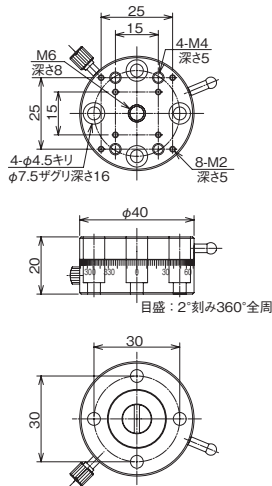

360°、なめらかな回転

360° smooth rotation

回転ステージ Rotational stage

手でしっかりとなめらかに 360°回転するステージです。
逆さまに取り付けても使用可能です。

This stage can be smoothly rotated manually through 360°.
It can even be used upside down.

KTS-40