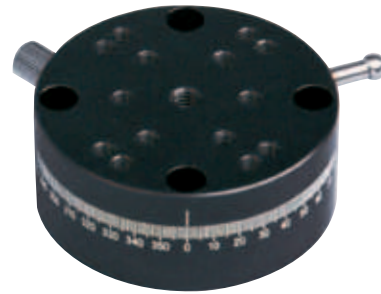

## 回転ステージ Rotational stage

手でしっかりとなめらかに 360°回転するステージです。  
逆さまに取り付けても使用可能です。

This stage can be smoothly rotated manually through 360°.  
It can even be used upside down.

### 回転式 Rotating type

型式 Model	ステージ面 (mm) Stage surface (mm)	移動量 (°) Degree of movement (°)	偏心量 (mm) Eccentricity (mm)	耐荷重 N (kgf) Load bearing N (kgf)	目盛最小読取 (°) Minimum scale reading (°)	自重 (kg) Weight (kg)
KTS-40	φ 40	360°	0.05	49.0 (5)	2°	0.06
KTS-60	φ 60	360°	0.05	68.6 (7)	1°	0.2

※ 材質 ステージ本体…アルミ合金製 表面処理…梨地黒アルマイト  
※ 付属ネジ M4 × 8 六角穴付ボルト・4本 SUSXM7

\*Material: stage body: aluminium alloy, surface treatment: matt black alumite  
\*Accessory screws M4 x 8 Hexagonal bolts – 4 SUSXM7