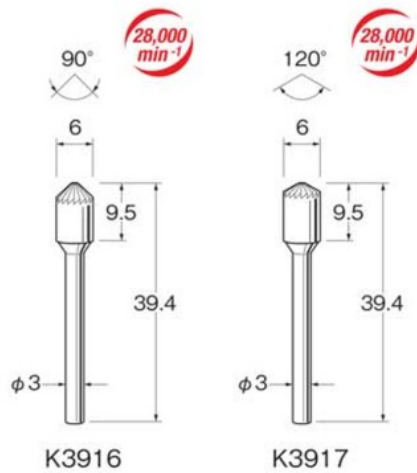

オール超硬

クロスカット

Chamfer cutter

面取りカッター

ストレートカット

K

超硬カッター