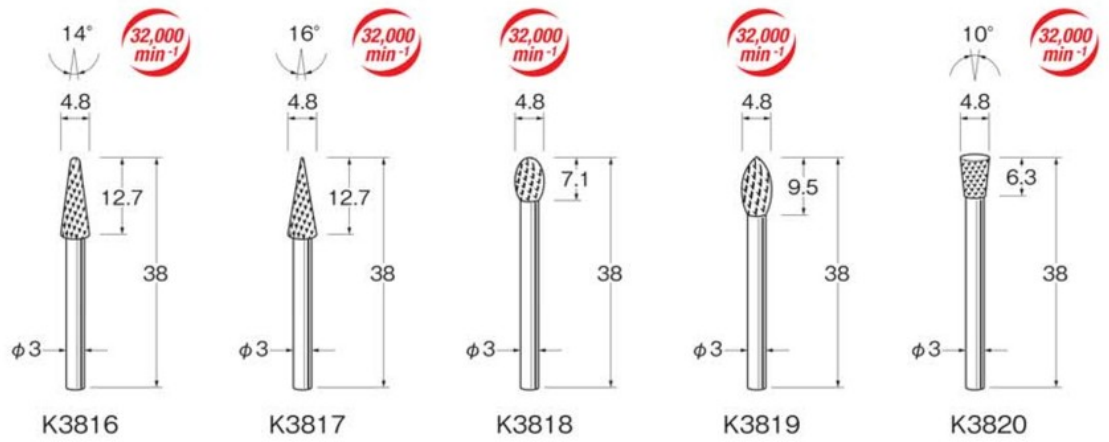

オール超硬

クロスカット

Chamfer cutter

面取りカッター

ストレートカット

K

超硬カッター