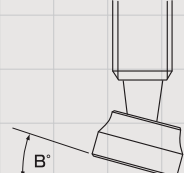

※皿セットの交換には工具(スナッピングブライヤ)が必要です。

B型シャコ万力 スタンダードタイプ エコシリーズ

(B25V
B38Vは
20°)

CLAMP,B-TYPE

- 強度等の品質は従来品(Bタイプ)と同等で、約35%プライスダウンを実現
- 豊富なサイズバリエーション(全8サイズ)
- 皿の取り付け可能
- 本体カラー:ダークブルー

寸法図

品番コード	最大口開き(A)	アゴの深さ(D)	本体高さ(H)	本体長さ(L)	皿径(D1)	ネジの太さ(D2)	六角部二面幅(S)	保証強度(kN)	皿振り角度(B)	重量	参考価格	JANコード(4963202-)
B25V	28.5mm	19mm	45.5mm	74.0mm	15mm	8.8mm	12mm	9.46	20°	130g	1,190円	081061
B38V	40mm	26mm	57.0mm	96.5mm	15mm	8.8mm	12mm	10.06	20°	170g	1,330円	086127
B50V	52mm	34mm	70.0mm	113.0mm	18mm	10.8mm	14mm	13.07	12°	320g	1,510円	086165
B75V	77mm	46mm	95.0mm	157.5mm	18mm	13.7mm	17mm	17.40	12°	740g	1,980円	086202
B100V	102mm	60mm	120.0mm	201.0mm	25mm	15.7mm	19mm	30.40	12°	1,500g	3,020円	086240
B125V	126mm	65mm	132.5mm	236.0mm	27mm	17.6mm	21mm	30.48	12°	2,000g	3,850円	086288
B150V	151mm	75mm	150.0mm	273.0mm	30mm	19.3mm	23mm	32.73	12°	2,550g	4,810円	086325
B200V	200mm	97mm	180.0mm	340.0mm	34mm	22.7mm	26mm	34.57	12°	3,900g	7,280円	086363