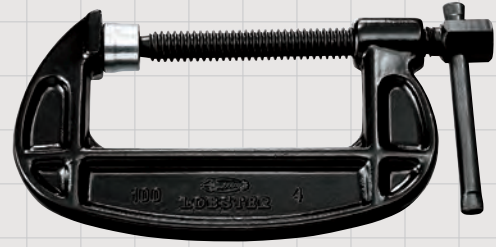

B型シャコ万力 スタンダードタイプ

CLAMP,B-TYPE

- LOBSTER伝統のシャコ万力、スタンダードタイプです
- 徹底した熱処理により特殊鋼のもつ特性である強靱さが十分発揮されています
- 精密な鍛造により、長期のご使用にも十分な鍛造強度です
- 高精度の角ネジでガタが少なく、開閉もスムーズです
- 皿部分の首振り角度20°でユーザー様にて取り替え可能(25mm・38mm除く)

寸法図

品番コード	最大口開き(A)	アゴの深さ(D)	本体高さ(H)	本体長さ(L)	皿径(D1)	ネジの太さ(D2)	六角部二面幅(S)	保証強度(kN)	皿振り角度(B)	重量	参考価格	JANコード(4963202-)
B25	28.5mm	19mm	45.5mm	74.0mm	15mm	8.8mm	12mm	9.46	20°	130g	1,790円	000871
B38	40mm	26mm	57.0mm	96.5mm	15mm	8.8mm	12mm	10.06	20°	170g	2,010円	000888
B50	52mm	34mm	70.0mm	113.0mm	18mm	10.8mm	14mm	13.07	20°	320g	2,330円	000895
B75	77mm	46mm	95.0mm	157.5mm	18mm	13.7mm	17mm	17.40	20°	740g	3,020円	000901
B100	102mm	60mm	120.0mm	201.0mm	25mm	15.7mm	19mm	30.40	20°	1,500g	4,610円	000918
B125	126mm	65mm	132.5mm	236.0mm	27mm	17.6mm	21mm	30.48	20°	2,000g	5,930円	000925
B150	151mm	75mm	150.0mm	273.0mm	30mm	19.3mm	23mm	32.73	20°	2,550g	7,470円	000932
B200	200mm	97mm	180.0mm	340.0mm	34mm	22.7mm	26mm	34.57	20°	3,900g	11,610円	000949
B250	250mm	110mm	207.0mm	415.0mm	40mm	26.6mm	29mm	47.22	20°	7,600g	21,440円	000956
B350	301mm	130mm	241.0mm	490.0mm	40mm	26.6mm	29mm	56.31	20°	10,200g	32,890円	000963