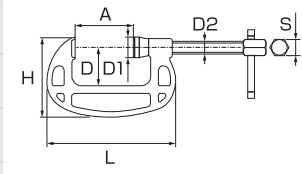

B型シャコ万力 スタンダードタイプ

CLAMP,B-TYPE

- LOBSTER伝統のシャコ万力、スタンダードタイプです
- 徹底した熱処理により特殊鋼のもつ特性である強靱さが十分発揮されています
- 精密な鍛造により、長期のご使用にも十分な鍛造強度です
- 高精度の角ネジでガタが少なく、開閉もスムーズです
- 皿部分の首振り角度20°でユーザー様にて取り替え可能(25mm・38mm除く)

寸法図

品番コード	最大口開き(A)	アゴの深さ(D)	本体高さ(H)	本体長さ(L)	皿径(D1)	ネジの太さ(D2)	六角部二面幅(S)	保証強度(kN)	皿振り角度(B)	重量	参考価格	JANコード(4963202-)
B25	28.5mm	19mm	45.5mm	74.0mm	15mm	8.8mm	12mm	9.46	20°	130g	1,790円	000871
B38	40mm	26mm	57.0mm	96.5mm	15mm	8.8mm	12mm	10.06	20°	170g	2,010円	000888
B50	52mm	34mm	70.0mm	113.0mm	18mm	10.8mm	14mm	13.07	20°	320g	2,330円	000895
B75	77mm	46mm	95.0mm	157.5mm	18mm	13.7mm	17mm	17.40	20°	740g	3,020円	000901
B100	102mm	60mm	120.0mm	201.0mm	25mm	15.7mm	19mm	30.40	20°	1,500g	4,610円	000918
B125	126mm	65mm	132.5mm	236.0mm	27mm	17.6mm	21mm	30.48	20°	2,000g	5,930円	000925
B150	151mm	75mm	150.0mm	273.0mm	30mm	19.3mm	23mm	32.73	20°	2,550g	7,470円	000932
B200	200mm	97mm	180.0mm	340.0mm	34mm	22.7mm	26mm	34.57	20°	3,900g	11,610円	000949
B250	250mm	110mm	207.0mm	415.0mm	40mm	26.6mm	29mm	47.22	20°	7,600g	21,440円	000956
B350	301mm	130mm	241.0mm	490.0mm	40mm	26.6mm	29mm	56.31	20°	10,200g	32,890円	000963