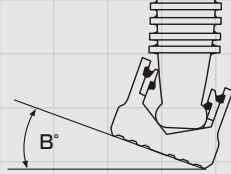

B型シャコ万力 スタンダードタイプ

CLAMP,B-TYPE

- LOBSTER伝統のシャコ万力、スタンダードタイプです
- 徹底した熱処理により特殊鋼のもつ特性である強靱さが十分発揮されています
- 精密な鍛造により、長期のご使用にも十分な鍛造強度です
- 高精度の角ネジでガタが少なく、開閉もスムーズです
- 皿部分の首振り角度20°でユーザー様にて取り替え可能(25mm・38mm除く)

寸法図

品番コード	最大口開き(A)	アゴの深さ(D)	本体高さ(H)	本体長さ(L)	皿径(D1)	ネジの太さ(D2)	六角部二面幅(S)	保証強度(kN)	皿振り角度(B)	重量	参考価格	JANコード(4963202-)
B25	28.5mm	19mm	45.5mm	74.0mm	15mm	8.8mm	12mm	9.46	20°	130g	1,790円	000871
B38	40mm	26mm	57.0mm	96.5mm	15mm	8.8mm	12mm	10.06	20°	170g	2,010円	000888
B50	52mm	34mm	70.0mm	113.0mm	18mm	10.8mm	14mm	13.07	20°	320g	2,330円	000895
B75	77mm	46mm	95.0mm	157.5mm	18mm	13.7mm	17mm	17.40	20°	740g	3,020円	000901
B100	102mm	60mm	120.0mm	201.0mm	25mm	15.7mm	19mm	30.40	20°	1,500g	4,610円	000918
B125	126mm	65mm	132.5mm	236.0mm	27mm	17.6mm	21mm	30.48	20°	2,000g	5,930円	000925
B150	151mm	75mm	150.0mm	273.0mm	30mm	19.3mm	23mm	32.73	20°	2,550g	7,470円	000932
B200	200mm	97mm	180.0mm	340.0mm	34mm	22.7mm	26mm	34.57	20°	3,900g	11,610円	000949
B250	250mm	110mm	207.0mm	415.0mm	40mm	26.6mm	29mm	47.22	20°	7,600g	21,440円	000956
B350	301mm	130mm	241.0mm	490.0mm	40mm	26.6mm	29mm	56.31	20°	10,200g	32,890円	000963