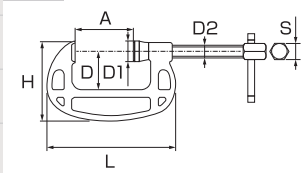

※皿セットの交換には工具(スナッピングブライヤ)が必要です。

B型シャコ万力 スタンダードタイプ エコシリーズ

(B25V
B38Vは
20°)

CLAMP,B-TYPE

- 強度等の品質は従来品(Bタイプ)と同等で、約35%プライスダウンを実現
- 豊富なサイズバリエーション(全8サイズ)
- 皿の取り付け可能
- 本体カラー:ダークブルー

寸法図

品番コード	最大口開き(A)	アゴの深さ(D)	本体高さ(H)	本体長さ(L)	皿径(D1)	ネジの太さ(D2)	六角部二面幅(S)	保証強度(kN)	皿振り角度(B)	重量	参考価格	JANコード(4963202-)
B25V	28.5mm	19mm	45.5mm	74.0mm	15mm	8.8mm	12mm	9.46	20°	130g	1,190円	081061
B38V	40mm	26mm	57.0mm	96.5mm	15mm	8.8mm	12mm	10.06	20°	170g	1,330円	086127
B50V	52mm	34mm	70.0mm	113.0mm	18mm	10.8mm	14mm	13.07	12°	320g	1,510円	086165
B75V	77mm	46mm	95.0mm	157.5mm	18mm	13.7mm	17mm	17.40	12°	740g	1,980円	086202
B100V	102mm	60mm	120.0mm	201.0mm	25mm	15.7mm	19mm	30.40	12°	1,500g	3,020円	086240
B125V	126mm	65mm	132.5mm	236.0mm	27mm	17.6mm	21mm	30.48	12°	2,000g	3,850円	086288
B150V	151mm	75mm	150.0mm	273.0mm	30mm	19.3mm	23mm	32.73	12°	2,550g	4,810円	086325
B200V	200mm	97mm	180.0mm	340.0mm	34mm	22.7mm	26mm	34.57	12°	3,900g	7,280円	086363