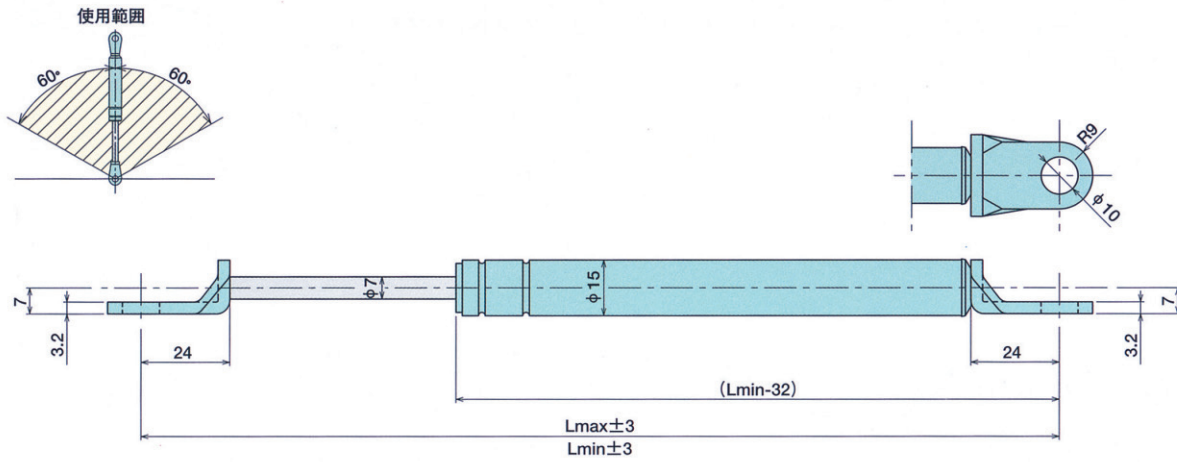

### KSG シリーズ

品番	Lmax (mm)	Lmin (mm)	ストローク (mm)	Fa N	Fb N
KSG50-10	225	175	50	98	125
KSG50-20	225	175	50	196	250
KSG80-10	285	205	80	98	131
KSG80-20	285	205	80	196	261
KSG100-10	325	225	100	98	133
KSG100-20	325	225	100	196	264

### KSF シリーズ

品番	Lmax (mm)	Lmin (mm)	ストローク (mm)	Fa N	Fb N
KSF50-5	246	196	50	49	64
KSF50-10	246	196	50	98	127
KSF50-15	246	196	50	147	189
KSF70-5	316	246	70	49	64
KSF70-10	316	246	70	98	127
KSF70-15	316	246	70	147	188
KSF80-5	330	250	80	49	66
KSF80-10	330	250	80	98	131
KSF80-15	330	250	80	147	196
KSF90-5	360	270	90	49	66
KSF90-10	360	270	90	98	130
KSF90-15	360	270	90	147	195
KSF100-5	386	286	100	49	67
KSF100-10	386	286	100	98	132
KSF100-15	386	286	100	147	198