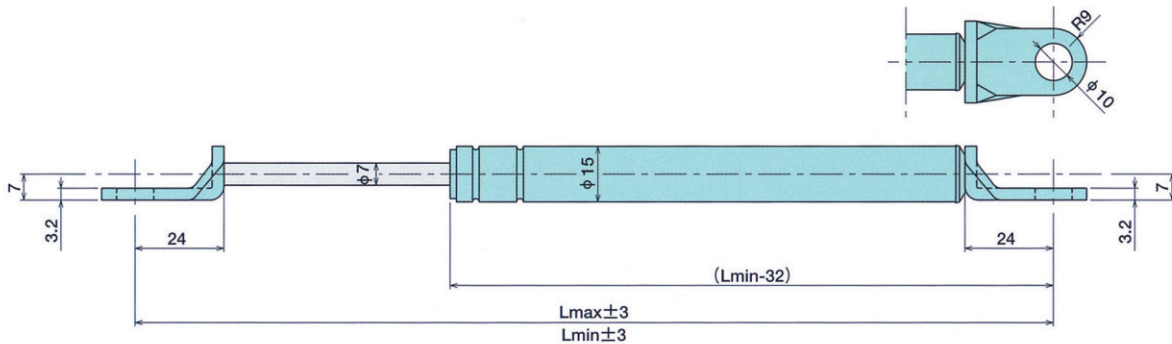

### KSG シリーズ

品番	Lmax (mm)	Lmin (mm)	ストローク (mm)	Fa N	Fb N
KSG50-10	225	175	50	98	125
KSG50-20	225	175	50	196	250
KSG80-10	285	205	80	98	131
KSG80-20	285	205	80	196	261
KSG100-10	325	225	100	98	133
KSG100-20	325	225	100	196	264

### KSF シリーズ

品番	Lmax (mm)	Lmin (mm)	ストローク (mm)	Fa N	Fb N
KSF50-5	246	196	50	49	64
KSF50-10	246	196	50	98	127
KSF50-15	246	196	50	147	189
KSF70-5	316	246	70	49	64
KSF70-10	316	246	70	98	127
KSF70-15	316	246	70	147	188
KSF80-5	330	250	80	49	66
KSF80-10	330	250	80	98	131
KSF80-15	330	250	80	147	196
KSF90-5	360	270	90	49	66
KSF90-10	360	270	90	98	130
KSF90-15	360	270	90	147	195
KSF100-5	386	286	100	49	67
KSF100-10	386	286	100	98	132
KSF100-15	386	286	100	147	198