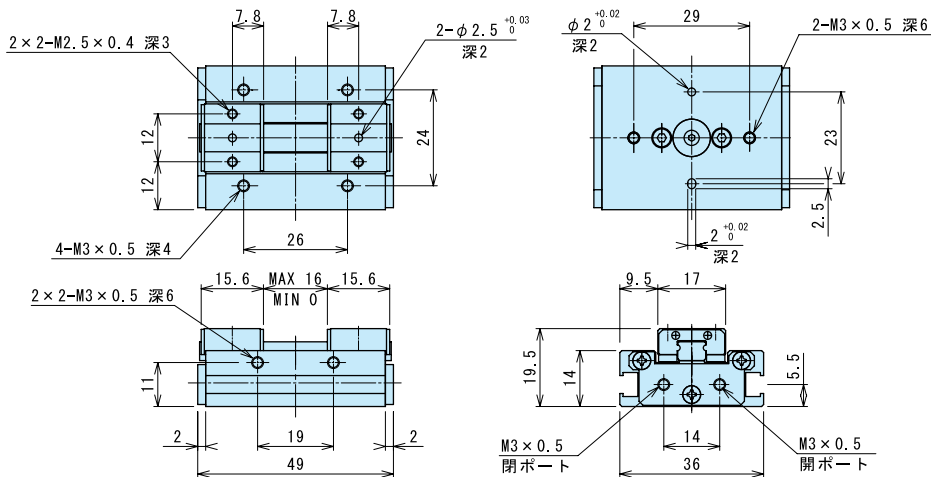

HLF シリーズ 薄型ロングストロークハンド

外形図

■HLF-08AS1 (最適把持力 20N~35N)

HLF-08AS1 標準

■HLF-12AS1 (最適把持力 60N~80N)

HLF-12AS1 標準