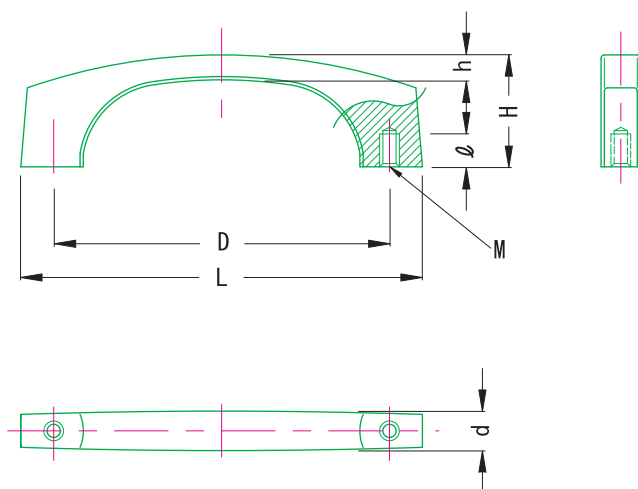

アーチハンドル AHPF

Arc Handles AHPF

RoHS指令適合品

アーチ型の取手です。引き出しの取手などに選定して下さい。

- 材 亜鉛ダイキャストZDC Zinc
- 表 クロムメッキ Chrome plated
- 注 付属品：ばね座金平座金組込み十字穴付なべ小ねじ ユニクロ 2個付

Unit : mm

品番	D	H	M	ϕ	d	L	h	(g)
AHPF	102	28	M6×P1.0	10	11	122	5	75