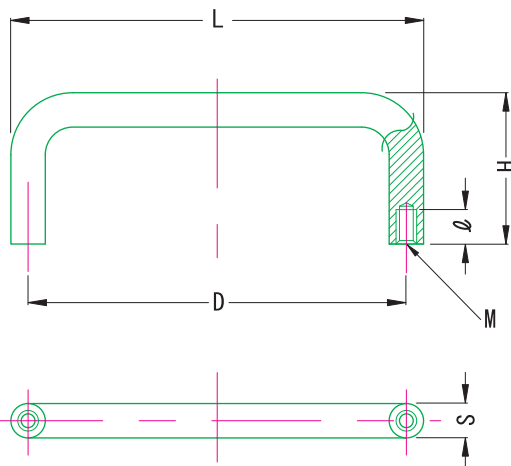

パネルブラックハンドル PBHF

Panel Black Handles PBHF

黄銅に特殊潤滑剤コーティングをした丸棒取手です。黒色艶消しになっていて落ち着いた質感です。4種類のピッチから選定して下さい。

RoHS指令適合品

- 材 黄銅C3604 Brass
- 表 特殊潤滑剤コーティング Coating
- 注 付属品：ばね座金平座金組込み十字穴付なべ小ねじ ユニクロ 2個付

Unit : mm

品番	D	H	M	φ	L	S	(g)
PBHF-1	40	22	M4 × P0.7	8	46	6	14.6
PBHF-2	60			10	68		33.1
PBHF-3	80	30	M5 × P0.8	12	88	8	47.3
PBHF-4	100	35			108		56.4
PBHF-5	120	40			M6 × P1.0		16