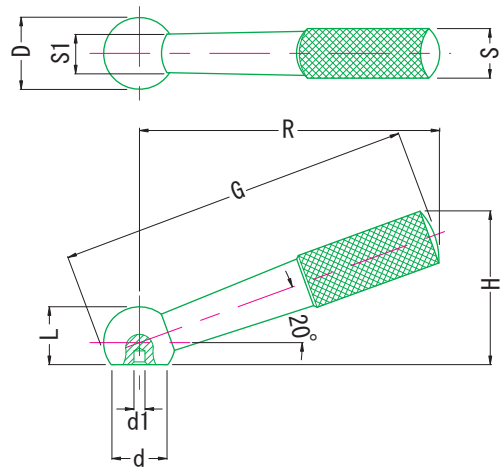

# ボールハンドル BH

## Ball Handles BH

レバー操作による開閉などに、ご使用いただけます。

材 鋼材SUM22 steel

表 クロムメッキ chrome plated

Unit : mm

品番	R	d	d1	L	D	H	S	S1	G	(g)
BH- 63	63	13	5	13.0	16	30	10	7	71.0	45
BH- 80	80	16		16.0	20	39	13	9	90.0	90
BH-100	100	21		20.0	25	48	16	11	112.5	170
BH-125	125	25		26.0	32	63	20	14	141.0	350
BH-160	160	32		32.5	40	78	25	18	180.0	650