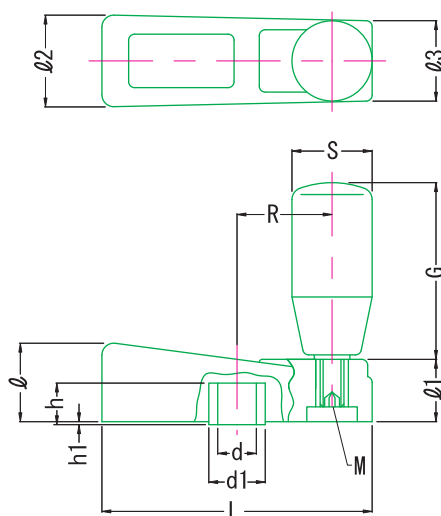

# バランスハンドル BA

## Balance Handles BA

RoHS指令適合品

バランス式のハンドルです。

- 材表 ハンドル handle : 黒色フェノール樹脂 Phenolic plastic Black
- インサートボス boss : 鋼材SUM22L・黒色四三酸化鉄皮膜 Steel Black oxide finish
- プレート plate : 艶消しシルバーアルミニウムA1080P Aluminum
- グリップ grip : 黒色フェノール樹脂 Phenolic plastic Black

注 グリップは、含まれております。

Unit : mm

品番	L	d(H7)	h	d1	h1	∅	∅1	∅2	∅3	M	R	S	G	(g)
BA-65	65	8	13	13	1.5	23	18	22	19	M 6×P1.0	23	18	40	90
BA-80	80	10	16	14		26	20	24	20		30	103		
BA-95	94		19	14		29	22	26	22	M 8×P1.25	36	21	50	132
BA-110	110		12	18		18	34	24	28	M10×P1.5	44	23	65	220
BA-140	140	12	18	18		37	26	30	24	57	26	80	336	