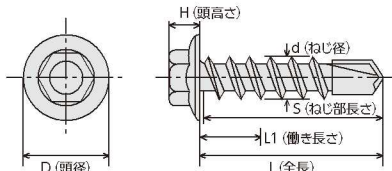

ヘックス …折版屋根と鋼製下地材の接合

FN KNフジニッタイ

ユニクロ

商品コード	品番	サイズ (ドリル径)	入数	L	D	H	d	S	L1	適用板厚
88000799	DH-5016	5.0×16(3.9)	600本×10箱	16.0	10.8	5.2	5.0	全ねじ	6.1	3.2mmまで
88000800	DH-5019	5.0×19(3.9)	450本×10箱	19.0	10.8	5.2	5.0	全ねじ	9.1	4.5mmまで
88000801	DH-5025	5.0×25(3.9)	400本×10箱	25.0	10.8	5.2	5.0	全ねじ	13.5	4.5mmまで
88000802	DH-5035	5.0×35(3.9)	250本×10箱	35.0	10.8	5.2	5.0	全ねじ	23.5	4.5mmまで
88000803	DH-5040	5.0×40(3.9)	250本×10箱	40.0	10.8	5.2	5.0	全ねじ	28.5	4.5mmまで
88000805	DH-5045	5.0×45(3.9)	200本×10箱	45.0	10.8	5.2	5.0	全ねじ	33.5	4.5mmまで
88000806	DH-5050	5.0×50(3.9)	180本×10箱	50.0	10.8	5.2	5.0	全ねじ	38.5	4.5mmまで
88000807	DH-6019	6.0×19(5.3)	300本×10箱	19.0	12.8	6.5	6.0	全ねじ	8.6	3.2mmまで
88000808	DH-6025	6.0×25(5.3)	250本×10箱	25.0	12.8	6.5	6.0	全ねじ	13.0	6.0mmまで
88000809	DH-6035	6.0×35(5.3)	180本×10箱	35.0	12.8	6.5	6.0	全ねじ	20.9	6.0mmまで
88000810	DH-6040	6.0×40(5.3)	150本×10箱	40.0	12.8	6.5	6.0	全ねじ	25.9	6.0mmまで
88000811	DH-6045	6.0×45(5.3)	130本×10箱	45.0	12.8	6.5	6.0	全ねじ	30.9	6.0mmまで
88000812	DH-6050	6.0×50(5.3)	120本×10箱	50.0	12.8	6.5	6.0	全ねじ	35.9	6.0mmまで
88000813	DH-6060	6.0×60(5.3)	100本×10箱	60.0	12.8	6.5	6.0	50.0	45.9	6.0mmまで
88000814	DH-6070	6.0×70(5.3)	70本×10箱	70.0	12.8	6.5	6.0	55.0	55.9	6.0mmまで
88000815	DH-6090	6.0×90(5.3)	75本×10箱	90.0	12.8	6.5	6.0	60.0	75.9	6.0mmまで

ねじ

セルフドリリングスクリュー
(ドリスク)鋼板用