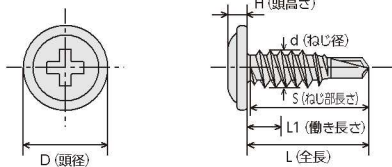

# セルフドリリングスクリュー(ドリスク)鋼板用

## ウエハー …板金鋼板用

FN KNフジニッタイ

ユニクロ

商品コード	品番	サイズ (ドリル径)	入数	L	D	H	d	S	L1	適用板厚
88000781	DW-4213	4.2×13(3.4)	700本×10箱	13.0	11.7	1.2	4.2	全ねじ	5.7	2.3mmまで
88000782	DW-4216	4.2×16(3.4)	500本×10箱	16.0	11.7	1.2	4.2	全ねじ	8.7	3.2mmまで
88000783	DW-4219	4.2×19(3.4)	500本×10箱	19.0	11.7	1.2	4.2	全ねじ	11.7	3.2mmまで
88000784	DW-4225	4.2×25(3.4)	400本×10箱	25.0	11.7	1.2	4.2	全ねじ	16.3	3.2mmまで
88000785	DW-4230	4.2×30(3.4)	350本×10箱	30.0	11.7	1.2	4.2	全ねじ	20.3	3.2mmまで
88000786	DW-4235	4.2×35(3.4)	300本×10箱	35.0	11.7	1.2	4.2	全ねじ	25.3	3.2mmまで
88000787	DW-4240	4.2×40(3.4)	250本×10箱	40.0	11.7	1.2	4.2	全ねじ	30.3	3.2mmまで
88000788	DW-4245	4.2×45(3.4)	200本×10箱	45.0	11.7	1.2	4.2	全ねじ	35.3	3.2mmまで
88000789	DW-4250	4.2×50(3.4)	200本×10箱	50.0	11.7	1.2	4.2	全ねじ	40.3	3.2mmまで
88000790	DW-4825	4.8×25(3.9)	400本×10箱	25.0	12.1	1.2	4.8	全ねじ	13.5	3.2mmまで
88000791	DW-4835	4.8×35(3.9)	250本×10箱	35.0	12.1	1.2	4.8	全ねじ	23.5	3.2mmまで
88000792	DW-4840	4.8×40(3.9)	250本×10箱	40.0	12.1	1.2	4.8	全ねじ	28.5	3.2mmまで
88000793	DW-4845	4.8×45(3.9)	200本×10箱	45.0	12.1	1.2	4.8	全ねじ	33.5	3.2mmまで
88000794	DW-4850	4.8×50(3.9)	180本×10箱	50.0	12.1	1.2	4.8	全ねじ	38.5	3.2mmまで
88000795	DW-4860	4.8×60(3.9)	120本×10箱	60.0	12.1	1.2	4.8	50.0	48.5	3.2mmまで
88000796	DW-4870	4.8×70(3.9)	120本×10箱	70.0	12.1	1.2	4.8	50.0	58.5	3.2mmまで
88000797	DW-4880	4.8×80(3.9)	120本×10箱	80.0	12.1	1.2	4.8	50.0	68.5	3.2mmまで
88000798	DW-5100	4.8×100(3.9)	100本×10箱	100.0	12.1	1.2	4.8	50.0	88.5	3.2mmまで