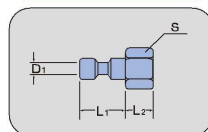

メソケット/FEMALE SOCKET

| 部品番号 PART NO. | Rc | D (mm) | L ₁ (mm) | L ₂ (mm) | S (mm) | 重量 WEIGHT (g) |
|------------------|-----|-----------|------------------------|------------------------|-----------|---------------------|
| MMS-F1/8 | 1/8 | 15 | 15.5 | 25 | 12 | 30 |
| MMS-F1/4 | 1/4 | 15 | 18.0 | 25 | 16 | 42 |

MMP

超小型ワンタッチカップリング

Super small one-touch coupling

タイプMM

Micro mini-type

オスプラグ/MALE PLUG

| 部品番号 PART NO. | R | D ₁ (mm) | L ₁ (mm) | L ₂ (mm) | S (mm) | 重量 WEIGHT (g) |
|------------------|-----|------------------------|------------------------|------------------------|-----------|---------------------|
| MMP-M1/8 | 1/8 | 3.5 | 13 | 13.0 | 12 | 10 |
| MMP-M1/4 | 1/4 | 3.5 | 13 | 16.5 | 14 | 16 |

メスプラグ/FEMALE PLUG

| 部品番号 PART NO. | Rc | D ₁ (mm) | L ₁ (mm) | L ₂ (mm) | S (mm) | 重量 WEIGHT (g) |
|------------------|-----|------------------------|------------------------|------------------------|-----------|---------------------|
| MMP-F1/8 | 1/8 | 3.5 | 13 | 9.5 | 12 | 9 |
| MMP-F1/4 | 1/4 | 3.5 | 13 | 13.0 | 16 | 16 |

ソケット・プラグの組合せによる有効断面積/Effective sectional area combining socket and plug.

| 部品番号 PART NO. | 部品番号 PART NO. | セット重量 (g) | セット長さ (mm) | 有効断面積 EFFECTIVE SECTIONAL AREA (mm ²) |
|------------------|------------------|--------------|---------------|--|
| MMS-M1/8 | MMP-M1/8 | 39 | 53.5 | 4.8 |
| | MMP-M1/4 | 45 | 57.0 | 4.8 |
| | MMP-F 1/8 | 38 | 50.0 | 4.6 |
| | MMP-F 1/4 | 45 | 53.5 | 4.8 |
| MMS-M1/4 | MMP-M1/8 | 45 | 56.0 | 4.7 |
| | MMP-M1/4 | 51 | 59.5 | 4.6 |
| | MMP-F 1/8 | 44 | 52.5 | 4.6 |
| | MMP-F 1/4 | 51 | 56.0 | 4.7 |
| MMS-F 1/8 | MMP-M1/8 | 40 | 53.5 | 4.6 |
| | MMP-M1/4 | 46 | 57.0 | 4.5 |
| | MMP-F 1/8 | 39 | 50.0 | 4.6 |
| | MMP-F 1/4 | 46 | 53.5 | 4.6 |
| MMS-F 1/4 | MMP-M1/8 | 52 | 56.0 | 4.5 |
| | MMP-M1/4 | 58 | 59.5 | 4.5 |
| | MMP-F 1/8 | 51 | 52.5 | 4.5 |
| | MMP-F 1/4 | 58 | 56.0 | 4.5 |