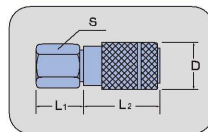

MMS

超小型ワンタッチカップリング

Super small one-touch coupling

タイプMM

Micro mini-type

オスソケット/MALE SOCKET

| 部品番号 PART NO. | R | D (mm) | L ₁ (mm) | L ₂ (mm) | S (mm) | 重量 WEIGHT (g) |
|------------------|-----|-----------|------------------------|------------------------|-----------|---------------------|
| MMS-M1/8 | 1/8 | 15 | 15.5 | 25 | 12 | 29 |
| MMS-M1/4 | 1/4 | 15 | 18.0 | 25 | 14 | 35 |

メソケット/FEMALE SOCKET

| 部品番号 PART NO. | Rc | D (mm) | L ₁ (mm) | L ₂ (mm) | S (mm) | 重量 WEIGHT (g) |
|------------------|-----|-----------|------------------------|------------------------|-----------|---------------------|
| MMS-F1/8 | 1/8 | 15 | 15.5 | 25 | 12 | 30 |
| MMS-F1/4 | 1/4 | 15 | 18.0 | 25 | 16 | 42 |

MMP

超小型ワンタッチカップリング

Super small one-touch coupling

タイプMM

Micro mini-type

オスプラグ/MALE PLUG

| 部品番号 PART NO. | R | D ₁ (mm) | L ₁ (mm) | L ₂ (mm) | S (mm) | 重量 WEIGHT (g) |
|------------------|-----|------------------------|------------------------|------------------------|-----------|---------------------|
| MMP-M1/8 | 1/8 | 3.5 | 13 | 13.0 | 12 | 10 |
| MMP-M1/4 | 1/4 | 3.5 | 13 | 16.5 | 14 | 16 |

メスプラグ/FEMALE PLUG

| 部品番号 PART NO. | Rc | D ₁ (mm) | L ₁ (mm) | L ₂ (mm) | S (mm) | 重量 WEIGHT (g) |
|------------------|-----|------------------------|------------------------|------------------------|-----------|---------------------|
| MMP-F1/8 | 1/8 | 3.5 | 13 | 9.5 | 12 | 9 |
| MMP-F1/4 | 1/4 | 3.5 | 13 | 13.0 | 16 | 16 |