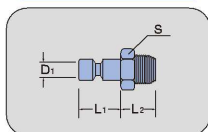

メソケット/FEMALE SOCKET

| 部品番号 PART NO. | Rc | D (mm) | L ₁ (mm) | L ₂ (mm) | S (mm) | 重量 WEIGHT (g) |
|------------------|-----|-----------|------------------------|------------------------|-----------|---------------------|
| MMS-F1/8 | 1/8 | 15 | 15.5 | 25 | 12 | 30 |
| MMS-F1/4 | 1/4 | 15 | 18.0 | 25 | 16 | 42 |

MMP

超小型ワンタッチカップリング

Super small one-touch coupling

タイプMM

Micro mini-type

オスプラグ/MALE PLUG

| 部品番号 PART NO. | R | D ₁ (mm) | L ₁ (mm) | L ₂ (mm) | S (mm) | 重量 WEIGHT (g) |
|------------------|-----|------------------------|------------------------|------------------------|-----------|---------------------|
| MMP-M1/8 | 1/8 | 3.5 | 13 | 13.0 | 12 | 10 |
| MMP-M1/4 | 1/4 | 3.5 | 13 | 16.5 | 14 | 16 |

メスプラグ/FEMALE PLUG

| 部品番号 PART NO. | Rc | D ₁ (mm) | L ₁ (mm) | L ₂ (mm) | S (mm) | 重量 WEIGHT (g) |
|------------------|-----|------------------------|------------------------|------------------------|-----------|---------------------|
| MMP-F1/8 | 1/8 | 3.5 | 13 | 9.5 | 12 | 9 |
| MMP-F1/4 | 1/4 | 3.5 | 13 | 13.0 | 16 | 16 |

ソケット・プラグの組合せによる有効断面積/Effective sectional area combining socket and plug.

| 部品番号 PART NO. | 部品番号 PART NO. | セット重量 (g) | セット長さ (mm) | 有効断面積 EFFECTIVE SECTIONAL AREA (mm ²) |
|------------------|------------------|--------------|---------------|--|
| MMS-M1/8 | MMP-M1/8 | 39 | 53.5 | 4.8 |
| | MMP-M1/4 | 45 | 57.0 | 4.8 |
| | MMP-F 1/8 | 38 | 50.0 | 4.6 |
| | MMP-F 1/4 | 45 | 53.5 | 4.8 |
| MMS-M1/4 | MMP-M1/8 | 45 | 56.0 | 4.7 |
| | MMP-M1/4 | 51 | 59.5 | 4.6 |
| | MMP-F 1/8 | 44 | 52.5 | 4.6 |
| | MMP-F 1/4 | 51 | 56.0 | 4.7 |
| MMS-F 1/8 | MMP-M1/8 | 40 | 53.5 | 4.6 |
| | MMP-M1/4 | 46 | 57.0 | 4.5 |
| | MMP-F 1/8 | 39 | 50.0 | 4.6 |
| | MMP-F 1/4 | 46 | 53.5 | 4.6 |
| MMS-F 1/4 | MMP-M1/8 | 52 | 56.0 | 4.5 |
| | MMP-M1/4 | 58 | 59.5 | 4.5 |
| | MMP-F 1/8 | 51 | 52.5 | 4.5 |
| | MMP-F 1/4 | 58 | 56.0 | 4.5 |