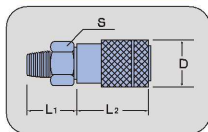

MMS

超小型ワンタッチカップリング

Super small one-touch coupling

タイプMM

Micro mini-type

オスソケット/MALE SOCKET

| 部品番号 PART NO. | R | D (mm) | L ₁ (mm) | L ₂ (mm) | S (mm) | 重量 WEIGHT (g) |
|------------------|-----|-----------|------------------------|------------------------|-----------|---------------------|
| MMS-M1/8 | 1/8 | 15 | 15.5 | 25 | 12 | 29 |
| MMS-M1/4 | 1/4 | 15 | 18.0 | 25 | 14 | 35 |

メソケット/FEMALE SOCKET

| 部品番号 PART NO. | Rc | D (mm) | L ₁ (mm) | L ₂ (mm) | S (mm) | 重量 WEIGHT (g) |
|------------------|-----|-----------|------------------------|------------------------|-----------|---------------------|
| MMS-F1/8 | 1/8 | 15 | 15.5 | 25 | 12 | 30 |
| MMS-F1/4 | 1/4 | 15 | 18.0 | 25 | 16 | 42 |

MMP

超小型ワンタッチカップリング

Super small one-touch coupling

タイプMM

Micro mini-type

オスプラグ/MALE PLUG

| 部品番号 PART NO. | R | D ₁ (mm) | L ₁ (mm) | L ₂ (mm) | S (mm) | 重量 WEIGHT (g) |
|------------------|-----|------------------------|------------------------|------------------------|-----------|---------------------|
| MMP-M1/8 | 1/8 | 3.5 | 13 | 13.0 | 12 | 10 |
| MMP-M1/4 | 1/4 | 3.5 | 13 | 16.5 | 14 | 16 |

メスプラグ/FEMALE PLUG

| 部品番号 PART NO. | Rc | D ₁ (mm) | L ₁ (mm) | L ₂ (mm) | S (mm) | 重量 WEIGHT (g) |
|------------------|-----|------------------------|------------------------|------------------------|-----------|---------------------|
| MMP-F1/8 | 1/8 | 3.5 | 13 | 9.5 | 12 | 9 |
| MMP-F1/4 | 1/4 | 3.5 | 13 | 13.0 | 16 | 16 |