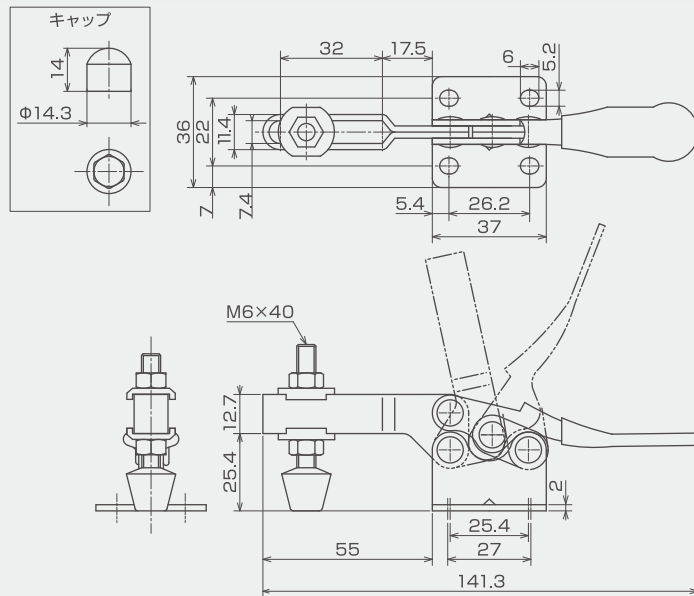

ISK-HH3500

31111
¥970

キャップ付

| | |
|-------------|------------------|
| 質量 | 122g |
| 締圧力 | 0.9kN |
| クランプアーム移動角度 | 85° |
| ハンドル操作角度 | 70° |
| JANコード | 49 92873 31111 5 |

ISK-HH4500

31112
¥1,040

| | |
|-------------|------------------|
| 質量 | 253g |
| 締圧力 | 2.27kN |
| クランプアーム移動角度 | 90° |
| ハンドル操作角度 | 65° |
| JANコード | 49 92873 31112 2 |

ISK-HH5500

31113
¥1,520

| | |
|-------------|------------------|
| 質量 | 657g |
| 締圧力 | 3.4kN |
| クランプアーム移動角度 | 95° |
| ハンドル操作角度 | 75° |
| JANコード | 49 92873 31113 9 |