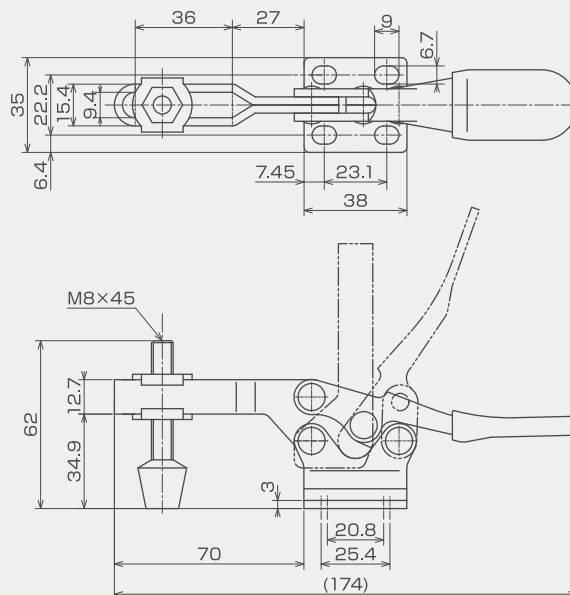

ISK-HH3500

31111
¥970

キャップ付

| | |
|-------------|------------------|
| 質量 | 122g |
| 締圧力 | 0.9kN |
| クランプアーム移動角度 | 85° |
| ハンドル操作角度 | 70° |
| JANコード | 49 92873 31111 5 |

ISK-HH4500

31112
¥1,040

| | |
|-------------|------------------|
| 質量 | 253g |
| 締圧力 | 2.27kN |
| クランプアーム移動角度 | 90° |
| ハンドル操作角度 | 65° |
| JANコード | 49 92873 31112 2 |

ISK-HH5500

31113
¥1,520

| | |
|-------------|------------------|
| 質量 | 657g |
| 締圧力 | 3.4kN |
| クランプアーム移動角度 | 95° |
| ハンドル操作角度 | 75° |
| JANコード | 49 92873 31113 9 |