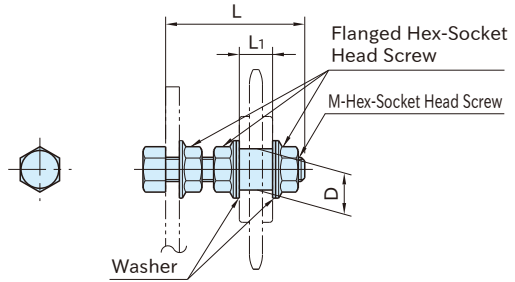

TC-IB

IDLER SCREWS

Screw & Nuts & Washer	Collar
Stainless steel (SUS304)	Stainless steel (SUS303)

Part Number	M	L	D	L ₁	Weight (g)	Proper Tighteners
TC-IB08045A	M 8	45	15	11	49	TC-RE10 TC-PX10
TC-IB08045B			12	10	43	
TC-IB08045C			10	8	40	
TC-IB08045			-	-	38	
TC-IB10055A	M10	55	15	11	73	TC-RE20 TC-PX20 TC-RE30 TC-PX30
TC-IB10055B			12	10	67	
TC-IB10055			-	-	64	
TC-IB10070A			15	11	81	
TC-IB10070B	M10	70	12	10	75	TC-RE30 TC-PX30
TC-IB10070			-	-	72	
TC-IB12100A			15	11	140	
TC-IB12100	M12	100	-	-	134	TC-RE40

Part Number	Proper Idle Sprockets
TC-IB08045A	SIS320, SIS320UU, SIS320-SUS
TC-IB08045B	SIS318
TC-IB08045C	SIS316
TC-IB08045	-
TC-IB10055A	SIS320, SIS320UU, SIS320-SUS, SIS417, SIS417UU, SIS417-SUS, SIS516, SIS516UU, SIS516-SUS, SIS614, SIS614UU, SIS614-SUS, BIS320
TC-IB10055B	SIS318, SIS415, SIS514, SIS612
TC-IB10055	SIS316, SIS412, SIS512, SIS610
TC-IB10070A	SIS320, SIS320UU, SIS320-SUS, SIS417, SIS417UU, SIS417-SUS, SIS516, SIS516UU, SIS516-SUS, SIS614, SIS614UU, SIS614-SUS, BIS320
TC-IB10070B	SIS318, SIS415, SIS514, SIS612
TC-IB10070	SIS316, SIS412, SIS512, SIS610
TC-IB12100A	SIS516, SIS516UU, SIS516-SUS, SIS614, SIS614UU, SIS614-SUS, SIS809
TC-IB12100	SIS514, SIS612