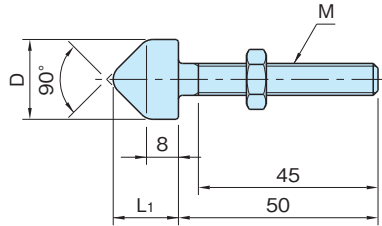

MSD1

マイクロ スイッチ ドッグ

標準 在庫品 **RHS**

IMAO

本体
S45C
四三酸化鉄皮膜

品番	L ₁	D	M	W	質量 (g)	価格
MSD1M 8	16.3	20	M 8×1.25	13	53	730
MSD1M10	18.8	25	M10×1.5	17	81	850

- ハンドル & グリップ
- インジケータ & スケール
- アクチュエータユニット
- 回転軸関連
- レバー
- ノブ
- 取手
- ヒンジ & ラッチ
- オイルキャップ & ゲージ
- アジャスターフット & キャスタ
- テンショナー
- ガイドレール
- ガイドローラー
- スライドレール
- スイッチドッグ**
- ブランジャー
- 位置決め部品
- ワンタッチ着脱
- ワンタッチスライドロック
- エアクランプ
- ワンタッチクランプ
- クランプ & ストッパー
- サポーター & スペーサー
- ワークグリッパー
- ボルト & ナット
- 吊具
- 工場用無線機器
- 機械カバー
- 各種サービス