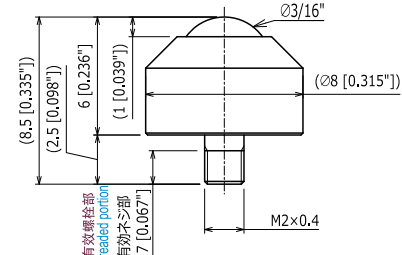

IS-38N

フェルトシール付 With Felt Seal 有毡垫
六角穴付止めネジ (脱着可)
Hexagon socket head screw (Removable)
内六角螺栓 (可拆卸)

ボールサイズ	Ball Size	球の大小	: ϕ 1-1/2" (38.1 mm)
自重	Product Weight	自重	: 1.6 kg/ 15.7 N/ 3.5 lbs
使用荷重	Load Capacity	使用荷重	: 250 kgf/ 2450 N/ 551 lbf

本体	Body	本体	: SCM415
メインボール	Main Ball	主球	: SUJ2
サブボール	Small Balls	小球	: SUJ2
キャップ	Cap	封蓋	: SPC
ボルト	Bolt	螺丝	: SCM435

IS-05SNM

ボールサイズ	Ball Size	球の大小	: ϕ 3/16" (4.76 mm)
自重	Product Weight	自重	: 0.003 kg/ 0.0294 N/ 0.01 lbs
使用荷重	Load Capacity	使用荷重	: 5 kgf/ 49 N/ 11 lbf

本体	Body	本体	: S45CF
メインボール	Main Ball	主球	: SUS440C
サブボール	Small Balls	小球	: SUS440C
キャップ	Cap	封蓋	: A5056

IS-06SNM

ボールサイズ	Ball Size	球の大小	: ϕ 1/4" (6.35 mm)
自重	Product Weight	自重	: 0.011 kg/ 0.108 N/ 0.02 lbs
使用荷重	Load Capacity	使用荷重	: 10 kgf/ 98 N/ 22 lbf

本体	Body	本体	: SWCH12
メインボール	Main Ball	主球	: SUS440C
サブボール	Small Balls	小球	: SUS440C
キャップ	Cap	封蓋	: A5056

IS-08SNM

ボールサイズ	Ball Size	球の大小	: ϕ 5/16" (7.94 mm)
自重	Product Weight	自重	: 0.021 kg/ 0.206 N/ 0.05 lbs
使用荷重	Load Capacity	使用荷重	: 15 kgf/ 147 N/ 33 lbf