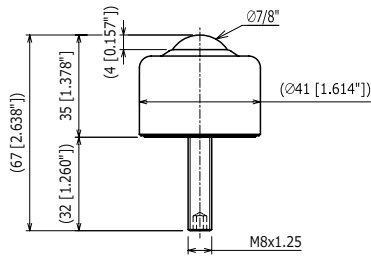

IS-19N

六角穴付止めネジ (脱着可)
Hexagon socket head screw (Removable)
内六角螺栓 (可拆卸)

ボールサイズ	Ball Size	球の大小	: ϕ 7/8" (22.23 mm)
自重	Product Weight	自重	: 0.29 kg/ 2.84 N/ 0.64 lbs
使用荷重	Load Capacity	使用荷重	: 100 kgf/ 980 N/ 221 lbf

ボールサイズ	Ball Size	球の大小	: ϕ 1" (25.4 mm)
自重	Product Weight	自重	: 0.6 kg/ 5.88 N/ 1.3 lbs
使用荷重	Load Capacity	使用荷重	: 150 kgf/ 1470 N/ 331 lbf

本体	Body	本体	: SCM415
メインボール	Main Ball	主球	: SUJ2
サブボール	Small Balls	小球	: SUJ2
キャップ	Cap	封蓋	: SPC
ボルト	Bolt	螺丝	: SCM435

本体	Body	本体	: S45CF
メインボール	Main Ball	主球	: SUS440C
サブボール	Small Balls	小球	: SUS440C
キャップ	Cap	封蓋	: A5056

IS-06SNM

ボールサイズ	Ball Size	球の大小	: ϕ 1/4" (6.35 mm)
自重	Product Weight	自重	: 0.011 kg/ 0.108 N/ 0.02 lbs
使用荷重	Load Capacity	使用荷重	: 10 kgf/ 98 N/ 22 lbf

本体	Body	本体	: SWCH12
メインボール	Main Ball	主球	: SUS440C
サブボール	Small Balls	小球	: SUS440C
キャップ	Cap	封蓋	: A5056

IS-08SNM

ボールサイズ	Ball Size	球の大小	: ϕ 5/16" (7.94 mm)
自重	Product Weight	自重	: 0.021 kg/ 0.206 N/ 0.05 lbs
使用荷重	Load Capacity	使用荷重	: 15 kgf/ 147 N/ 33 lbf