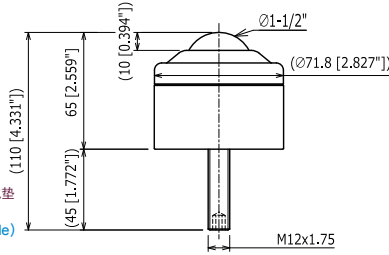

IS-19N

六角穴付止めネジ (脱着可)
Hexagon socket head screw (Removable)
内六角螺栓 (可拆卸)

ボールサイズ	Ball Size	球の大小	: ϕ 7/8" (22.23 mm)
自重	Product Weight	自重	: 0.29 kg/ 2.84 N/ 0.64 lbs
使用荷重	Load Capacity	使用荷重	: 100 kgf/ 980 N/ 221 lbf

ボールサイズ	Ball Size	球の大小	: ϕ 1" (25.4 mm)
自重	Product Weight	自重	: 0.6 kg/ 5.88 N/ 1.3 lbs
使用荷重	Load Capacity	使用荷重	: 150 kgf/ 1470 N/ 331 lbf

本体	Body	本体	: SCM415
メインボール	Main Ball	主球	: SUJ2
サブボール	Small Balls	小球	: SUJ2
キャップ	Cap	封蓋	: SPC
ボルト	Bolt	螺丝	: SCM435

IS-38N

フェルトシール付 With Felt Seal 有毡垫
六角穴付止めネジ (脱着可)
Hexagon socket head screw (Removable)
内六角螺栓 (可拆卸)

ボールサイズ	Ball Size	球の大小	: ϕ 1-1/2" (38.1 mm)
自重	Product Weight	自重	: 1.6 kg/ 15.7 N/ 3.5 lbs
使用荷重	Load Capacity	使用荷重	: 250 kgf/ 2450 N/ 551 lbf

本体	Body	本体	: SWCH12
メインボール	Main Ball	主球	: SUS440C
サブボール	Small Balls	小球	: SUS440C
キャップ	Cap	封蓋	: A5056

IS-08SNM

ボールサイズ	Ball Size	球の大小	: ϕ 5/16" (7.94 mm)
自重	Product Weight	自重	: 0.021 kg/ 0.206 N/ 0.05 lbs
使用荷重	Load Capacity	使用荷重	: 15 kgf/ 147 N/ 33 lbf