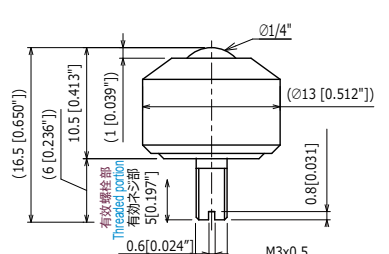

IS-38N

フェルトシール付 With Felt Seal 有毡垫
六角穴付止めネジ (脱着可)
Hexagon socket head screw (Removable)
内六角螺栓 (可拆卸)

ボールサイズ	Ball Size	球の大小	: ϕ 1-1/2" (38.1 mm)
自重	Product Weight	自重	: 1.6 kg/ 15.7 N/ 3.5 lbs
使用荷重	Load Capacity	使用荷重	: 250 kgf/ 2450 N/ 551 lbf

本体	Body	本体	: SCM415
メインボール	Main Ball	主球	: SUJ2
サブボール	Small Balls	小球	: SUJ2
キャップ	Cap	封蓋	: SPC
ボルト	Bolt	螺丝	: SCM435

IS-05SNM

ボールサイズ	Ball Size	球の大小	: ϕ 3/16" (4.76 mm)
自重	Product Weight	自重	: 0.003 kg/ 0.0294 N/ 0.01 lbs
使用荷重	Load Capacity	使用荷重	: 5 kgf/ 49 N/ 11 lbf

本体	Body	本体	: S45CF
メインボール	Main Ball	主球	: SUS440C
サブボール	Small Balls	小球	: SUS440C
キャップ	Cap	封蓋	: A5056

IS-06SNM

ボールサイズ	Ball Size	球の大小	: ϕ 1/4" (6.35 mm)
自重	Product Weight	自重	: 0.011 kg/ 0.108 N/ 0.02 lbs
使用荷重	Load Capacity	使用荷重	: 10 kgf/ 98 N/ 22 lbf

本体	Body	本体	: SWCH12
メインボール	Main Ball	主球	: SUS440C
サブボール	Small Balls	小球	: SUS440C
キャップ	Cap	封蓋	: A5056

IS-08SNM

ボールサイズ	Ball Size	球の大小	: ϕ 5/16" (7.94 mm)
自重	Product Weight	自重	: 0.021 kg/ 0.206 N/ 0.05 lbs
使用荷重	Load Capacity	使用荷重	: 15 kgf/ 147 N/ 33 lbf