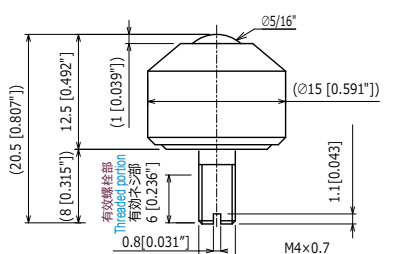

IS-38N

フェルトシール付 With Felt Seal 有毡垫
六角穴付止めネジ (脱着可)
Hexagon socket head screw (Removable)
内六角螺栓 (可拆卸)

ボールサイズ	Ball Size	球の大小	: ϕ 1-1/2" (38.1 mm)
自重	Product Weight	自重	: 1.6 kg/ 15.7 N/ 3.5 lbs
使用荷重	Load Capacity	使用荷重	: 250 kgf/ 2450 N/ 551 lbf

本体	Body	本体	: SCM415
メインボール	Main Ball	主球	: SUJ2
サブボール	Small Balls	小球	: SUJ2
キャップ	Cap	封蓋	: SPC
ボルト	Bolt	螺丝	: SCM435

IS-05SNM

ボールサイズ	Ball Size	球の大小	: ϕ 3/16" (4.76 mm)
自重	Product Weight	自重	: 0.003 kg/ 0.0294 N/ 0.01 lbs
使用荷重	Load Capacity	使用荷重	: 5 kgf/ 49 N/ 11 lbf

本体	Body	本体	: S45CF
メインボール	Main Ball	主球	: SUS440C
サブボール	Small Balls	小球	: SUS440C
キャップ	Cap	封蓋	: A5056

IS-06SNM

ボールサイズ	Ball Size	球の大小	: ϕ 1/4" (6.35 mm)
自重	Product Weight	自重	: 0.011 kg/ 0.108 N/ 0.02 lbs
使用荷重	Load Capacity	使用荷重	: 10 kgf/ 98 N/ 22 lbf

本体	Body	本体	: SWCH12
メインボール	Main Ball	主球	: SUS440C
サブボール	Small Balls	小球	: SUS440C
キャップ	Cap	封蓋	: A5056

IS-08SNM

ボールサイズ	Ball Size	球の大小	: ϕ 5/16" (7.94 mm)
自重	Product Weight	自重	: 0.021 kg/ 0.206 N/ 0.05 lbs
使用荷重	Load Capacity	使用荷重	: 15 kgf/ 147 N/ 33 lbf