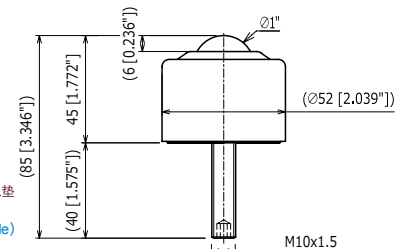

フェルトシール付 With Felt Seal 有毡垫
六角穴付止めネジ (脱着可)
Hexagon socket head screw (Removable)
内六角螺栓 (可拆卸)

ボールサイズ	Ball Size	球の大小	: ϕ 1" (25.4 mm)
自重	Product Weight	自重	: 0.6 kg/ 5.88 N/ 1.3 lbs
使用荷重	Load Capacity	使用荷重	: 150 kgf/ 1470 N/ 331 lbf

本体	Body	本体	: SCM415
メインボール	Main Ball	主球	: SUJ2
サブボール	Small Balls	小球	: SUJ2
キャップ	Cap	封蓋	: SPC
ボルト	Bolt	螺丝	: SCM435