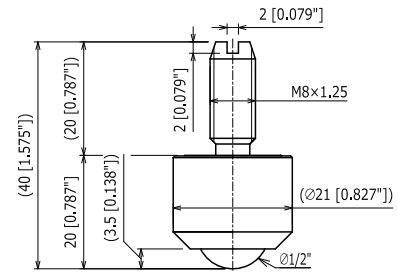

✦ IK-51N

フェルトシール付
With Felt Seal 有毡垫

ボールサイズ	Ball Size	球の大小	: φ 2" (50.8 mm)
自重	Product Weight	自重	: 4.4 kg/ 43.1 N/ 9.7 lbs
使用荷重	Load Capacity	使用荷重	: 350 kgf/ 3430 N/ 772 lbf

本体	Body	本体	: S45C
メインボール	Main Ball	主球	: SUJ2
サブボール	Small Balls	小球	: SUJ2
キャップ	Cap	封蓋	: S45C
ボール受け	Support Cup	受皿	: SCM415

✦ IK-13NM

ボールサイズ	Ball Size	球の大小	: φ 1/2" (12.7 mm)
自重	Product Weight	自重	: 0.07 kg/ 0.686 N/ 0.15 lbs
使用荷重	Load Capacity	使用荷重	: 15 kgf/ 147 N/ 33 lbf

本体	Body	本体	: SCM415
メインボール	Main Ball	主球	: SUJ2
サブボール	Small Balls	小球	: SUJ2
キャップ	Cap	封蓋	: S45C

✦ IK-16NM

ボールサイズ	Ball Size	球の大小	: φ 5/8" (15.88 mm)
自重	Product Weight	自重	: 0.15 kg/ 1.47 N/ 0.33 lbs
使用荷重	Load Capacity	使用荷重	: 25 kgf/ 245 N/ 55 lbf

本体	Body	本体	: SCM415
メインボール	Main Ball	主球	: SUJ2
サブボール	Small Balls	小球	: SUJ2
キャップ	Cap	封蓋	: S45C

本体	Body	本体	: SUS440C
メインボール	Main Ball	主球	: SUS440C
サブボール	Small Balls	小球	: SUS440C
キャップ	Cap	封蓋	: SUS303

✦ IK-16SNM

二面幅: 27
Width: 27 [1.063"] 两面幅度: 27

ボールサイズ	Ball Size	球の大小	: φ 5/8" (15.88 mm)
自重	Product Weight	自重	: 0.15 kg/ 1.47 N/ 0.33 lbs
使用荷重	Load Capacity	使用荷重	: 25 kgf/ 245 N/ 55 lbf