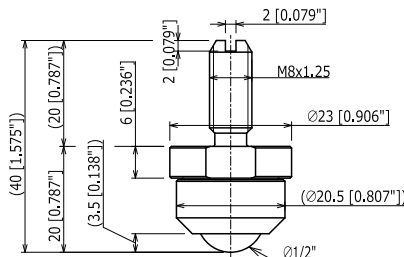

✦ IK-22NM

ボールサイズ	Ball Size	球の大小	: φ 7/8" (22.23 mm)
自重	Product Weight	自重	: 0.37 kg/ 2.94 N/ 0.81 lbs
使用荷重	Load Capacity	使用荷重	: 80 kgf/ 784 N/ 176 lbf

本体	Body	本体	: S45C
メインボール	Main Ball	主球	: SUJ2
サブボール	Small Balls	小球	: SUJ2
キャップ	Cap	封蓋	: S45C
ボール受け	Support Cup	受皿	: SCM415

✦ IK-25NM

ボールサイズ	Ball Size	球の大小	: φ 1" (25.4 mm)
自重	Product Weight	自重	: 0.5 kg/ 4.9 N/ 1.1 lbs
使用荷重	Load Capacity	使用荷重	: 100 kgf/ 980 N/ 221 lbf

本体	Body	本体	: S45C
メインボール	Main Ball	主球	: SUJ2
サブボール	Small Balls	小球	: SUJ2
キャップ	Cap	封蓋	: S45C
ボール受け	Support Cup	受皿	: SCM415

ステンレス製 STAINLESS 不锈钢制

✦ IK-13SNM

二面幅: 21
Width: 21 [0.827"] 两面幅度: 21

ボールサイズ	Ball Size	球の大小	: φ 1/2" (12.7 mm)
自重	Product Weight	自重	: 0.07 kg/ 0.686 N/ 0.15 lbs
使用荷重	Load Capacity	使用荷重	: 15 kgf/ 147 N/ 33 lbf

本体	Body	本体	: SUS440C
メインボール	Main Ball	主球	: SUS440C
サブボール	Small Balls	小球	: SUS440C
キャップ	Cap	封蓋	: SUS303

✦ IK-16SNM

二面幅: 27
Width: 27 [1.063"] 两面幅度: 27

ボールサイズ	Ball Size	球の大小	: φ 5/8" (15.88 mm)
自重	Product Weight	自重	: 0.15 kg/ 1.47 N/ 0.33 lbs
使用荷重	Load Capacity	使用荷重	: 25 kgf/ 245 N/ 55 lbf