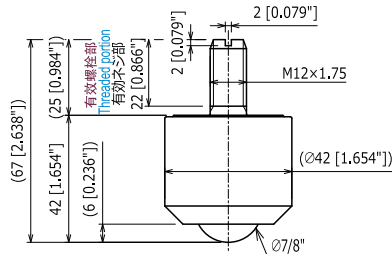

✦ IK-22NM

ボールサイズ	Ball Size	球の大小	: φ 7/8" (22.23 mm)
自重	Product Weight	自重	: 0.37 kg/ 2.94 N/ 0.81 lbs
使用荷重	Load Capacity	使用荷重	: 80 kgf/ 784 N/ 176 lbf

本体	Body	本体	: S45C
メインボール	Main Ball	主球	: SUJ2
サブボール	Small Balls	小球	: SUJ2
キャップ	Cap	封蓋	: S45C
ボール受け	Support Cup	受皿	: SCM415