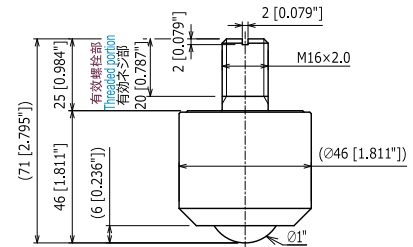

✦ IK-25NM

ボールサイズ	Ball Size	球の大小	: φ 1" (25.4 mm)
自重	Product Weight	自重	: 0.5 kg/ 4.9 N/ 1.1 lbs
使用荷重	Load Capacity	使用荷重	: 100 kgf/ 980 N/ 221 lbf

本体	Body	本体	: S45C
メインボール	Main Ball	主球	: SUJ2
サブボール	Small Balls	小球	: SUJ2
キャップ	Cap	封蓋	: S45C
ボール受け	Support Cup	受皿	: SCM415

ステンレス製 STAINLESS 不锈钢制