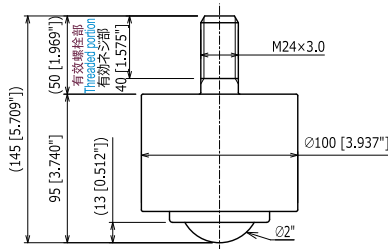

✦ IK-51N

フェルトシール付
With Felt Seal 有毡垫

ボールサイズ	Ball Size	球の大小	: φ 2" (50.8 mm)
自重	Product Weight	自重	: 4.4 kg/ 43.1 N/ 9.7 lbs
使用荷重	Load Capacity	使用荷重	: 350 kgf/ 3430 N/ 772 lbf

本体	Body	本体	: S45C
メインボール	Main Ball	主球	: SUJ2
サブボール	Small Balls	小球	: SUJ2
キャップ	Cap	封蓋	: S45C
ボール受け	Support Cup	受皿	: SCM415