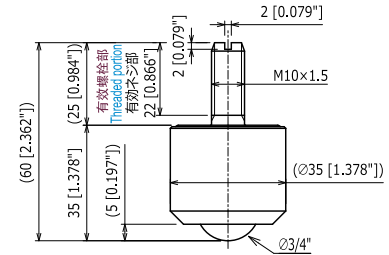

✦ IK-13NM

ボールサイズ	Ball Size	球の大小	: φ 1/2" (12.7 mm)
自重	Product Weight	自重	: 0.07 kg/ 0.686 N/ 0.15 lbs
使用荷重	Load Capacity	使用荷重	: 15 kgf/ 147 N/ 33 lbf

本体	Body	本体	: SCM415
メインボール	Main Ball	主球	: SUJ2
サブボール	Small Balls	小球	: SUJ2
キャップ	Cap	封蓋	: S45C

✦ IK-16NM

ボールサイズ	Ball Size	球の大小	: φ 5/8" (15.88 mm)
自重	Product Weight	自重	: 0.15 kg/ 1.47 N/ 0.33 lbs
使用荷重	Load Capacity	使用荷重	: 25 kgf/ 245 N/ 55 lbf

本体	Body	本体	: SCM415
メインボール	Main Ball	主球	: SUJ2
サブボール	Small Balls	小球	: SUJ2
キャップ	Cap	封蓋	: S45C

✦ IK-19NM

ボールサイズ	Ball Size	球の大小	: φ 3/4" (19.05 mm)
自重	Product Weight	自重	: 0.22 kg/ 2.16 N/ 0.49 lbs
使用荷重	Load Capacity	使用荷重	: 60 kgf/ 588 N/ 132 lbf

本体	Body	本体	: S45C
メインボール	Main Ball	主球	: SUJ2
サブボール	Small Balls	小球	: SUJ2
キャップ	Cap	封蓋	: S45C
ボール受け	Support Cup	受皿	: SCM415

本体	Body	本体	: SUS440C
メインボール	Main Ball	主球	: SUS440C
サブボール	Small Balls	小球	: SUS440C
キャップ	Cap	封蓋	: SUS303

✦ IK-16SNM

二面幅: 27
Width: 27 [1.063"] 两面幅度: 27

ボールサイズ	Ball Size	球の大小	: φ 5/8" (15.88 mm)
自重	Product Weight	自重	: 0.15 kg/ 1.47 N/ 0.33 lbs
使用荷重	Load Capacity	使用荷重	: 25 kgf/ 245 N/ 55 lbf