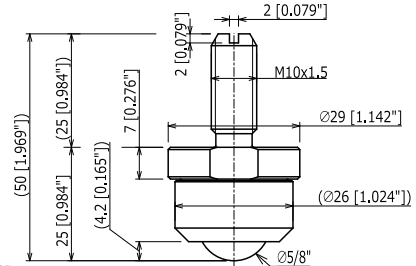

✦ IK-22NM

ボールサイズ	Ball Size	球の大小	: φ 7/8" (22.23 mm)
自重	Product Weight	自重	: 0.37 kg/ 2.94 N/ 0.81 lbs
使用荷重	Load Capacity	使用荷重	: 80 kgf/ 784 N/ 176 lbf

本体	Body	本体	: S45C
メインボール	Main Ball	主球	: SUJ2
サブボール	Small Balls	小球	: SUJ2
キャップ	Cap	封蓋	: S45C
ボール受け	Support Cup	受皿	: SCM415

✦ IK-25NM

ボールサイズ	Ball Size	球の大小	: φ 1" (25.4 mm)
自重	Product Weight	自重	: 0.5 kg/ 4.9 N/ 1.1 lbs
使用荷重	Load Capacity	使用荷重	: 100 kgf/ 980 N/ 221 lbf

本体	Body	本体	: S45C
メインボール	Main Ball	主球	: SUJ2
サブボール	Small Balls	小球	: SUJ2
キャップ	Cap	封蓋	: S45C
ボール受け	Support Cup	受皿	: SCM415

ステンレス製 STAINLESS 不锈钢制

✦ IK-13SNM

二面幅: 21
Width: 21 [0.827"] 两面幅度: 21

ボールサイズ	Ball Size	球の大小	: φ 1/2" (12.7 mm)
自重	Product Weight	自重	: 0.07 kg/ 0.686 N/ 0.15 lbs
使用荷重	Load Capacity	使用荷重	: 15 kgf/ 147 N/ 33 lbf

本体	Body	本体	: SUS440C
メインボール	Main Ball	主球	: SUS440C
サブボール	Small Balls	小球	: SUS440C
キャップ	Cap	封蓋	: SUS303

✦ IK-16SNM

二面幅: 27
Width: 27 [1.063"] 两面幅度: 27

ボールサイズ	Ball Size	球の大小	: φ 5/8" (15.88 mm)
自重	Product Weight	自重	: 0.15 kg/ 1.47 N/ 0.33 lbs
使用荷重	Load Capacity	使用荷重	: 25 kgf/ 245 N/ 55 lbf