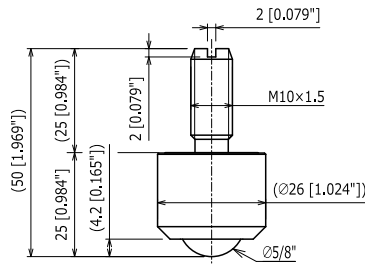

✦ IK-51N

フェルトシール付
With Felt Seal 有毡垫

ボールサイズ	Ball Size	球の大小	: φ 2" (50.8 mm)
自重	Product Weight	自重	: 4.4 kg/ 43.1 N/ 9.7 lbs
使用荷重	Load Capacity	使用荷重	: 350 kgf/ 3430 N/ 772 lbf

本体	Body	本体	: S45C
メインボール	Main Ball	主球	: SUJ2
サブボール	Small Balls	小球	: SUJ2
キャップ	Cap	封蓋	: S45C
ボール受け	Support Cup	受皿	: SCM415

✦ IK-13NM

ボールサイズ	Ball Size	球の大小	: φ 1/2" (12.7 mm)
自重	Product Weight	自重	: 0.07 kg/ 0.686 N/ 0.15 lbs
使用荷重	Load Capacity	使用荷重	: 15 kgf/ 147 N/ 33 lbf

本体	Body	本体	: SCM415
メインボール	Main Ball	主球	: SUJ2
サブボール	Small Balls	小球	: SUJ2
キャップ	Cap	封蓋	: S45C

✦ IK-16NM

ボールサイズ	Ball Size	球の大小	: φ 5/8" (15.88 mm)
自重	Product Weight	自重	: 0.15 kg/ 1.47 N/ 0.33 lbs
使用荷重	Load Capacity	使用荷重	: 25 kgf/ 245 N/ 55 lbf

本体	Body	本体	: SCM415
メインボール	Main Ball	主球	: SUJ2
サブボール	Small Balls	小球	: SUJ2
キャップ	Cap	封蓋	: S45C

本体	Body	本体	: SUS440C
メインボール	Main Ball	主球	: SUS440C
サブボール	Small Balls	小球	: SUS440C
キャップ	Cap	封蓋	: SUS303

✦ IK-16SNM

二面幅: 27
Width: 27 [1.063"] 两面幅度: 27

ボールサイズ	Ball Size	球の大小	: φ 5/8" (15.88 mm)
自重	Product Weight	自重	: 0.15 kg/ 1.47 N/ 0.33 lbs
使用荷重	Load Capacity	使用荷重	: 25 kgf/ 245 N/ 55 lbf