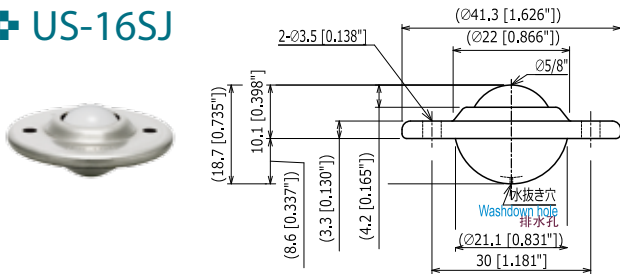

US-16SJ

ボールサイズ	Ball Size	球の大小	: φ 5/8" (15.88 mm)
自重	Product Weight	自重	: 0.03 kg/ 0.29 N/ 0.07 lbs
使用荷重	Load Capacity	使用荷重	: 3 kgf/ 29.4 N/ 6.6 lbf
キャップ	Cap	封蓋	: SUS316
メインボール	Main Ball	主球	: POM
サブボール	Small Balls	小球	: SUS440C
ボール受け	Support Cup	受皿	: SUS316

US-25SJ

ボールサイズ	Ball Size	球の大小	: φ 1" (25.4 mm)
自重	Product Weight	自重	: 0.08 kg/ 0.78 N/ 0.18 lbs
使用荷重	Load Capacity	使用荷重	: 10 kgf/ 98 N/ 22 lbf
キャップ	Cap	封蓋	: SUS316
メインボール	Main Ball	主球	: POM
サブボール	Small Balls	小球	: SUS440C
ボール受け	Support Cup	受皿	: SUS316

ボールサイズ	Ball Size	球の大小	: φ 3/4" (19.05 mm)
自重	Product Weight	自重	: 0.11 kg/ 1.08 N/ 0.24 lbs
使用荷重	Load Capacity	使用荷重	: 20 kgf/ 196 N/ 44 lbf
キャップ	Cap	封蓋	: SPC
メインボール	Main Ball	主球	: SUJ2
サブボール	Small Balls	小球	: SUJ2
ボール受け	Support Cup	受皿	: SPC

IB-19S

ボールサイズ	Ball Size	球の大小	: φ 3/4" (19.05 mm)
自重	Product Weight	自重	: 0.11 kg/ 1.08 N/ 0.24 lbs
使用荷重	Load Capacity	使用荷重	: 20 kgf/ 196 N/ 44 lbf
キャップ	Cap	封蓋	: SUS304
メインボール	Main Ball	主球	: SUS440C
サブボール	Small Balls	小球	: SUS440C
ボール受け	Support Cup	受皿	: SUS304