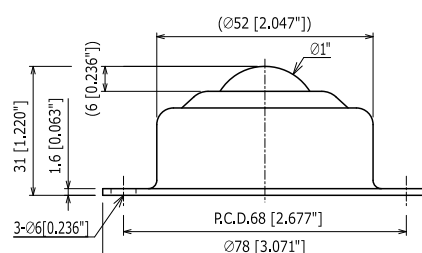

ボールサイズ	Ball Size	球の大小	: φ 3/4" (19.05 mm)
自重	Product Weight	自重	: 0.11 kg/ 1.08 N/ 0.24 lbs
使用荷重	Load Capacity	使用荷重	: 20 kgf/ 196 N/ 44 lbf
キャップ	Cap	封蓋	: SPC
メインボール	Main Ball	主球	: SUJ2
サブボール	Small Balls	小球	: SUJ2
ボール受け	Support Cup	受皿	: SPC

IB-25

ボールサイズ	Ball Size	球の大小	: φ 1" (25.4 mm)
自重	Product Weight	自重	: 0.25 kg/ 2.45 N/ 0.55 lbs
使用荷重	Load Capacity	使用荷重	: 30 kgf/ 294 N/ 66 lbf
キャップ	Cap	封蓋	: SPC
メインボール	Main Ball	主球	: SUJ2
サブボール	Small Balls	小球	: SUJ2
ボール受け	Support Cup	受皿	: SPC

IB-19S

ボールサイズ	Ball Size	球の大小	: φ 3/4" (19.05 mm)
自重	Product Weight	自重	: 0.11 kg/ 1.08 N/ 0.24 lbs
使用荷重	Load Capacity	使用荷重	: 20 kgf/ 196 N/ 44 lbf
キャップ	Cap	封蓋	: SUS304
メインボール	Main Ball	主球	: SUS440C
サブボール	Small Balls	小球	: SUS440C
ボール受け	Support Cup	受皿	: SUS304

IB-25S

ボールサイズ	Ball Size	球の大小	: φ 1" (25.4 mm)
自重	Product Weight	自重	: 0.25 kg/ 2.45 N/ 0.55 lbs
使用荷重	Load Capacity	使用荷重	: 30 kgf/ 294 N/ 66 lbf
キャップ	Cap	封蓋	: SUS304
メインボール	Main Ball	主球	: SUS440C
サブボール	Small Balls	小球	: SUS440C
ボール受け	Support Cup	受皿	: SUS304