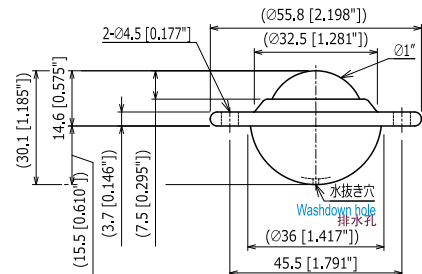

US-16SJ

ボールサイズ	Ball Size	球の大小	: φ 5/8" (15.88 mm)
自重	Product Weight	自重	: 0.03 kg/ 0.29 N/ 0.07 lbs
使用荷重	Load Capacity	使用荷重	: 3 kgf/ 29.4 N/ 6.6 lbf
キャップ	Cap	封蓋	: SUS316
メインボール	Main Ball	主球	: POM
サブボール	Small Balls	小球	: SUS440C
ボール受け	Support Cup	受皿	: SUS316

US-25SJ

ボールサイズ	Ball Size	球の大小	: φ 1" (25.4 mm)
自重	Product Weight	自重	: 0.08 kg/ 0.78 N/ 0.18 lbs
使用荷重	Load Capacity	使用荷重	: 10 kgf/ 98 N/ 22 lbf
キャップ	Cap	封蓋	: SUS316
メインボール	Main Ball	主球	: POM
サブボール	Small Balls	小球	: SUS440C
ボール受け	Support Cup	受皿	: SUS316

ボールサイズ	Ball Size	球の大小	: φ 3/4" (19.05 mm)
自重	Product Weight	自重	: 0.11 kg/ 1.08 N/ 0.24 lbs
使用荷重	Load Capacity	使用荷重	: 20 kgf/ 196 N/ 44 lbf
キャップ	Cap	封蓋	: SPC
メインボール	Main Ball	主球	: SUJ2
サブボール	Small Balls	小球	: SUJ2
ボール受け	Support Cup	受皿	: SPC

IB-19S

ボールサイズ	Ball Size	球の大小	: φ 3/4" (19.05 mm)
自重	Product Weight	自重	: 0.11 kg/ 1.08 N/ 0.24 lbs
使用荷重	Load Capacity	使用荷重	: 20 kgf/ 196 N/ 44 lbf
キャップ	Cap	封蓋	: SUS304
メインボール	Main Ball	主球	: SUS440C
サブボール	Small Balls	小球	: SUS440C
ボール受け	Support Cup	受皿	: SUS304