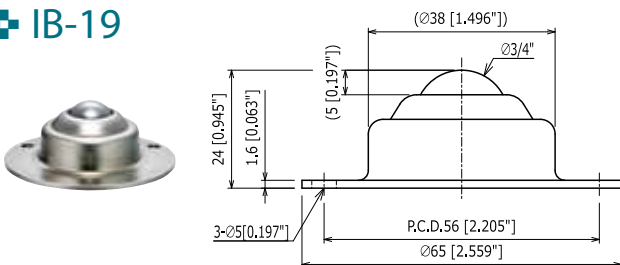

US-25SJ

ボールサイズ	Ball Size	球の大小	: φ 1" (25.4 mm)
自重	Product Weight	自重	: 0.08 kg/ 0.78 N/ 0.18 lbs
使用荷重	Load Capacity	使用荷重	: 10 kgf/ 98 N/ 22 lbf
キャップ	Cap	封蓋	: SUS316
メインボール	Main Ball	主球	: POM
サブボール	Small Balls	小球	: SUS440C
ボール受け	Support Cup	受皿	: SUS316

ISB Ball Transfer

IB型/IB-S型

IB Type / IB-S Type

- スチール製
STEEL 铁制
- ステンレス製
STAINLESS 不锈钢制
- 上向き用
UPWARD 向上专用

使用荷重
Load Capacity
使用荷重
20 ~ 30kgf
196 ~ 294N
44 ~ 66lbf

IM型及びUS型と同様に量産プレス製品となり、低価格、短納期で御提供させていただいております。
主に軽量なワークを移動させるコンベアシステムに使用されています。

ボールサイズ	Ball Size	球の大小	: φ 3/4" (19.05 mm)
自重	Product Weight	自重	: 0.11 kg/ 1.08 N/ 0.24 lbs
使用荷重	Load Capacity	使用荷重	: 20 kgf/ 196 N/ 44 lbf
キャップ	Cap	封蓋	: SPC
メインボール	Main Ball	主球	: SUJ2
サブボール	Small Balls	小球	: SUJ2
ボール受け	Support Cup	受皿	: SPC

IB-19S

ボールサイズ	Ball Size	球の大小	: φ 3/4" (19.05 mm)
自重	Product Weight	自重	: 0.11 kg/ 1.08 N/ 0.24 lbs
使用荷重	Load Capacity	使用荷重	: 20 kgf/ 196 N/ 44 lbf
キャップ	Cap	封蓋	: SUS304
メインボール	Main Ball	主球	: SUS440C
サブボール	Small Balls	小球	: SUS440C
ボール受け	Support Cup	受皿	: SUS304