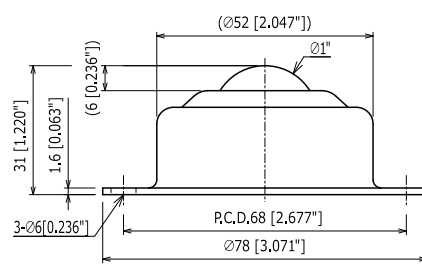

ボールサイズ	Ball Size	球の大小	: φ 3/4" (19.05 mm)
自重	Product Weight	自重	: 0.11 kg/ 1.08 N/ 0.24 lbs
使用荷重	Load Capacity	使用荷重	: 20 kgf/ 196 N/ 44 lbf
キャップ	Cap	封蓋	: SPC
メインボール	Main Ball	主球	: SUJ2
サブボール	Small Balls	小球	: SUJ2
ボール受け	Support Cup	受皿	: SPC

IB-25

ボールサイズ	Ball Size	球の大小	: φ 1" (25.4 mm)
自重	Product Weight	自重	: 0.25 kg/ 2.45 N/ 0.55 lbs
使用荷重	Load Capacity	使用荷重	: 30 kgf/ 294 N/ 66 lbf
キャップ	Cap	封蓋	: SPC
メインボール	Main Ball	主球	: SUJ2
サブボール	Small Balls	小球	: SUJ2
ボール受け	Support Cup	受皿	: SPC

IB-19S

ボールサイズ	Ball Size	球の大小	: φ 3/4" (19.05 mm)
自重	Product Weight	自重	: 0.11 kg/ 1.08 N/ 0.24 lbs
使用荷重	Load Capacity	使用荷重	: 20 kgf/ 196 N/ 44 lbf
キャップ	Cap	封蓋	: SUS304
メインボール	Main Ball	主球	: SUS440C
サブボール	Small Balls	小球	: SUS440C
ボール受け	Support Cup	受皿	: SUS304

IB-25S

ボールサイズ	Ball Size	球の大小	: φ 1" (25.4 mm)
自重	Product Weight	自重	: 0.25 kg/ 2.45 N/ 0.55 lbs
使用荷重	Load Capacity	使用荷重	: 30 kgf/ 294 N/ 66 lbf
キャップ	Cap	封蓋	: SUS304
メインボール	Main Ball	主球	: SUS440C
サブボール	Small Balls	小球	: SUS440C
ボール受け	Support Cup	受皿	: SUS304