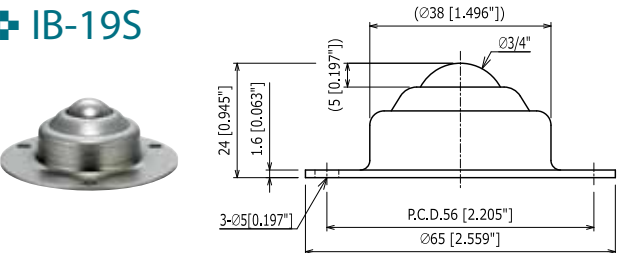

ボールサイズ	Ball Size	球の大小	: φ 3/4" (19.05 mm)
自重	Product Weight	自重	: 0.11 kg/ 1.08 N/ 0.24 lbs
使用荷重	Load Capacity	使用荷重	: 20 kgf/ 196 N/ 44 lbf
キャップ	Cap	封蓋	: SPC
メインボール	Main Ball	主球	: SUJ2
サブボール	Small Balls	小球	: SUJ2
ボール受け	Support Cup	受皿	: SPC

IB-25

ボールサイズ	Ball Size	球の大小	: φ 1" (25.4 mm)
自重	Product Weight	自重	: 0.25 kg/ 2.45 N/ 0.55 lbs
使用荷重	Load Capacity	使用荷重	: 30 kgf/ 294 N/ 66 lbf
キャップ	Cap	封蓋	: SPC
メインボール	Main Ball	主球	: SUJ2
サブボール	Small Balls	小球	: SUJ2
ボール受け	Support Cup	受皿	: SPC

IB-19S

ボールサイズ	Ball Size	球の大小	: φ 3/4" (19.05 mm)
自重	Product Weight	自重	: 0.11 kg/ 1.08 N/ 0.24 lbs
使用荷重	Load Capacity	使用荷重	: 20 kgf/ 196 N/ 44 lbf
キャップ	Cap	封蓋	: SUS304
メインボール	Main Ball	主球	: SUS440C
サブボール	Small Balls	小球	: SUS440C
ボール受け	Support Cup	受皿	: SUS304

IB-25S

ボールサイズ	Ball Size	球の大小	: φ 1" (25.4 mm)
自重	Product Weight	自重	: 0.25 kg/ 2.45 N/ 0.55 lbs
使用荷重	Load Capacity	使用荷重	: 30 kgf/ 294 N/ 66 lbf
キャップ	Cap	封蓋	: SUS304
メインボール	Main Ball	主球	: SUS440C
サブボール	Small Balls	小球	: SUS440C
ボール受け	Support Cup	受皿	: SUS304