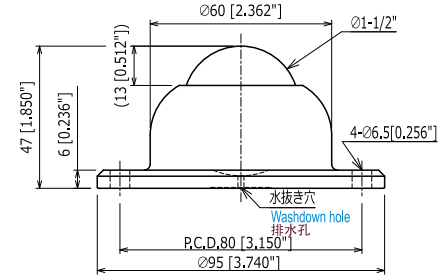

IA-38

ボールサイズ	Ball Size	球の大小	: ϕ 1-1/2" (38.1 mm)
自重	Product Weight	自重	: 0.41 kg/ 4.02 N/ 0.9 lbs
使用荷重	Load Capacity	使用荷重	: 50 kgf/ 490 N/ 110 lbf

本体	Body	本体	: AC7A
メインボール	Main Ball	主球	: SUS440C
サブボール	Small Balls	小球	: SUS440C
ボール受け	Support Cup	受皿	: SUS420J2

IA-19R

ボールサイズ	Ball Size	球の大小	: ϕ 3/4" (19.05 mm)
自重	Product Weight	自重	: 0.15 kg/ 1.47 N/ 0.33 lbs
使用荷重	Load Capacity	使用荷重	: 100 kgf/ 980 N/ 221 lbf

本体	Body	本体	: AC7A
メインボール	Main Ball	主球	: SUS440C
サブボール	Small Balls	小球	: SUS440C
ボール受け	Support Cup	受皿	: SUS440C

IA-25R

ボールサイズ	Ball Size	球の大小	: ϕ 1" (25.4 mm)
自重	Product Weight	自重	: 0.24 kg/ 2.35 N/ 0.53 lbs
使用荷重	Load Capacity	使用荷重	: 150 kgf/ 1470 N/ 331 lbf

本体	Body	本体	: AC7A
メインボール	Main Ball	主球	: SUS440C
サブボール	Small Balls	小球	: SUS440C
ボール受け	Support Cup	受皿	: SUS440C

IA-38R

ボールサイズ	Ball Size	球の大小	: ϕ 1-1/2" (38.1 mm)
自重	Product Weight	自重	: 0.52 kg/ 5.1 N/ 1.1 lbs
使用荷重	Load Capacity	使用荷重	: 250 kgf/ 2450 N/ 551 lbf

本体	Body	本体	: AC7A
メインボール	Main Ball	主球	: SUS440C
サブボール	Small Balls	小球	: SUS440C
ボール受け	Support Cup	受皿	: SUS440C