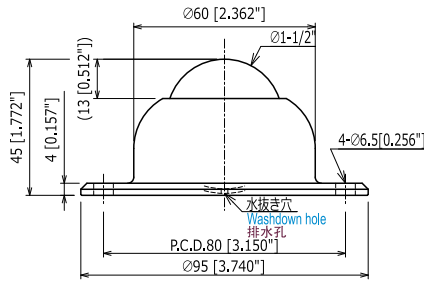

IA-38

ボールサイズ	Ball Size	球の大小	: ϕ 1-1/2" (38.1 mm)
自重	Product Weight	自重	: 0.41 kg/ 4.02 N/ 0.9 lbs
使用荷重	Load Capacity	使用荷重	: 50 kgf/ 490 N/ 110 lbf

本体	Body	本体	: AC7A
メインボール	Main Ball	主球	: SUS440C
サブボール	Small Balls	小球	: SUS440C
ボール受け	Support Cup	受皿	: SUS420J2

IA-19R

ボールサイズ	Ball Size	球の大小	: ϕ 3/4" (19.05 mm)
自重	Product Weight	自重	: 0.15 kg/ 1.47 N/ 0.33 lbs
使用荷重	Load Capacity	使用荷重	: 100 kgf/ 980 N/ 221 lbf

本体	Body	本体	: AC7A
メインボール	Main Ball	主球	: SUS440C
サブボール	Small Balls	小球	: SUS440C
ボール受け	Support Cup	受皿	: SUS440C

IA-25R

ボールサイズ	Ball Size	球の大小	: ϕ 1" (25.4 mm)
自重	Product Weight	自重	: 0.24 kg/ 2.35 N/ 0.53 lbs
使用荷重	Load Capacity	使用荷重	: 150 kgf/ 1470 N/ 331 lbf

本体	Body	本体	: AC7A
メインボール	Main Ball	主球	: SUS440C
サブボール	Small Balls	小球	: SUS440C
ボール受け	Support Cup	受皿	: SUS440C

IA-38R

ボールサイズ	Ball Size	球の大小	: ϕ 1-1/2" (38.1 mm)
自重	Product Weight	自重	: 0.52 kg/ 5.1 N/ 1.1 lbs
使用荷重	Load Capacity	使用荷重	: 250 kgf/ 2450 N/ 551 lbf

本体	Body	本体	: AC7A
メインボール	Main Ball	主球	: SUS440C
サブボール	Small Balls	小球	: SUS440C
ボール受け	Support Cup	受皿	: SUS440C