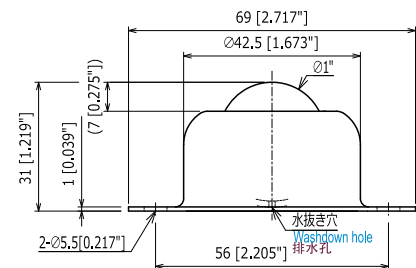

IA-38R

ボールサイズ	Ball Size	球の大小	: ϕ 1-1/2" (38.1 mm)
自重	Product Weight	自重	: 0.52 kg/ 5.1 N/ 1.1 lbs
使用荷重	Load Capacity	使用荷重	: 250 kgf/ 2450 N/ 551 lbf

本体	Body	本体	: AC7A
メインボール	Main Ball	主球	: SUS440C
サブボール	Small Balls	小球	: SUS440C
ボール受け	Support Cup	受皿	: SUS440C

冲压成形、批量生产、价格低、货期短。
主要用于搬运轻量物品的传输系统线上。

スチール製 STEEL 鉄制

IM-16

ボールサイズ	Ball Size	球の大小	: ϕ 5/8" (15.88 mm)
自重	Product Weight	自重	: 0.043 kg/ 0.421 N/ 0.09 lbs
使用荷重	Load Capacity	使用荷重	: 8 kgf/ 78.4 N/ 18 lbf

本体	Body	本体	: SPC
メインボール	Main Ball	主球	: S15CK
サブボール	Small Balls	小球	: SUJ2
ボール受け	Support Cup	受皿	: SPC

IM-25

ボールサイズ	Ball Size	球の大小	: ϕ 1" (25.4 mm)
自重	Product Weight	自重	: 0.145 kg/ 1.42 N/ 0.32 lbs
使用荷重	Load Capacity	使用荷重	: 30 kgf/ 294 N/ 66 lbf

本体	Body	本体	: SPC
メインボール	Main Ball	主球	: S15CK
サブボール	Small Balls	小球	: SUJ2
ボール受け	Support Cup	受皿	: SPC