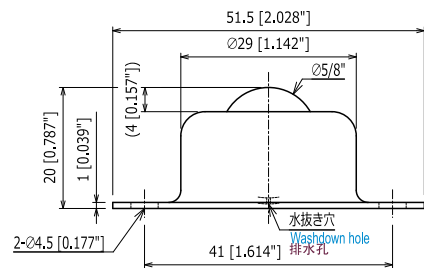

IA-38R

ボールサイズ	Ball Size	球の大小	: ϕ 1-1/2" (38.1 mm)
自重	Product Weight	自重	: 0.52 kg/ 5.1 N/ 1.1 lbs
使用荷重	Load Capacity	使用荷重	: 250 kgf/ 2450 N/ 551 lbf

本体	Body	本体	: AC7A
メインボール	Main Ball	主球	: SUS440C
サブボール	Small Balls	小球	: SUS440C
ボール受け	Support Cup	受皿	: SUS440C

ISB Ball Transfer

IM型/IM-S型/IM-J型/IM-SJ型

IM Type / IM-S Type / IM-N Type / IM-SN Type

スチール製
STEEL 鉄制

ステンレス製
STAINLESS 不銹鋼制

上向き用
UPWARD 向上専用

使用荷重

Load Capacity

冲压成形、批量生产、价格低、货期短。
主要用于搬运轻量物品的传输系统线上。

スチール製 STEEL 鉄制

IM-16

ボールサイズ	Ball Size	球の大小	: ϕ 5/8" (15.88 mm)
自重	Product Weight	自重	: 0.043 kg/ 0.421 N/ 0.09 lbs
使用荷重	Load Capacity	使用荷重	: 8 kgf/ 78.4 N/ 18 lbf

本体	Body	本体	: SPC
メインボール	Main Ball	主球	: S15CK
サブボール	Small Balls	小球	: SUJ2
ボール受け	Support Cup	受皿	: SPC

IM-25

ボールサイズ	Ball Size	球の大小	: ϕ 1" (25.4 mm)
自重	Product Weight	自重	: 0.145 kg/ 1.42 N/ 0.32 lbs
使用荷重	Load Capacity	使用荷重	: 30 kgf/ 294 N/ 66 lbf

本体	Body	本体	: SPC
メインボール	Main Ball	主球	: S15CK
サブボール	Small Balls	小球	: SUJ2
ボール受け	Support Cup	受皿	: SPC