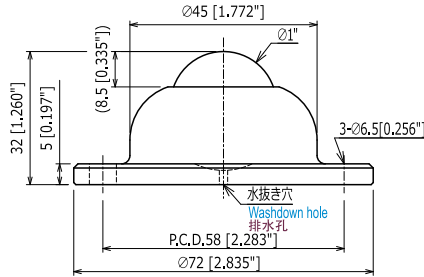

IA-38

ボールサイズ	Ball Size	球の大小	: ϕ 1-1/2" (38.1 mm)
自重	Product Weight	自重	: 0.41 kg/ 4.02 N/ 0.9 lbs
使用荷重	Load Capacity	使用荷重	: 50 kgf/ 490 N/ 110 lbf

本体	Body	本体	: AC7A
メインボール	Main Ball	主球	: SUS440C
サブボール	Small Balls	小球	: SUS440C
ボール受け	Support Cup	受皿	: SUS420J2

IA-19R

ボールサイズ	Ball Size	球の大小	: ϕ 3/4" (19.05 mm)
自重	Product Weight	自重	: 0.15 kg/ 1.47 N/ 0.33 lbs
使用荷重	Load Capacity	使用荷重	: 100 kgf/ 980 N/ 221 lbf

本体	Body	本体	: AC7A
メインボール	Main Ball	主球	: SUS440C
サブボール	Small Balls	小球	: SUS440C
ボール受け	Support Cup	受皿	: SUS440C

IA-25R

ボールサイズ	Ball Size	球の大小	: ϕ 1" (25.4 mm)
自重	Product Weight	自重	: 0.24 kg/ 2.35 N/ 0.53 lbs
使用荷重	Load Capacity	使用荷重	: 150 kgf/ 1470 N/ 331 lbf

本体	Body	本体	: AC7A
メインボール	Main Ball	主球	: SUS440C
サブボール	Small Balls	小球	: SUS440C
ボール受け	Support Cup	受皿	: SUS440C

IA-38R

ボールサイズ	Ball Size	球の大小	: ϕ 1-1/2" (38.1 mm)
自重	Product Weight	自重	: 0.52 kg/ 5.1 N/ 1.1 lbs
使用荷重	Load Capacity	使用荷重	: 250 kgf/ 2450 N/ 551 lbf

本体	Body	本体	: AC7A
メインボール	Main Ball	主球	: SUS440C
サブボール	Small Balls	小球	: SUS440C
ボール受け	Support Cup	受皿	: SUS440C