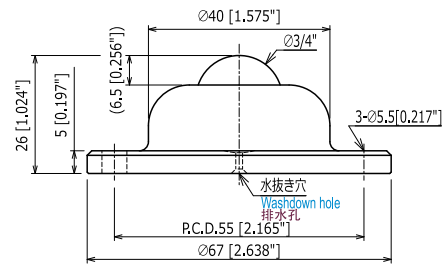

IA-38

ボールサイズ	Ball Size	球の大小	: ϕ 1-1/2" (38.1 mm)
自重	Product Weight	自重	: 0.41 kg/ 4.02 N/ 0.9 lbs
使用荷重	Load Capacity	使用荷重	: 50 kgf/ 490 N/ 110 lbf

本体	Body	本体	: AC7A
メインボール	Main Ball	主球	: SUS440C
サブボール	Small Balls	小球	: SUS440C
ボール受け	Support Cup	受皿	: SUS420J2

IA-19R

ボールサイズ	Ball Size	球の大小	: ϕ 3/4" (19.05 mm)
自重	Product Weight	自重	: 0.15 kg/ 1.47 N/ 0.33 lbs
使用荷重	Load Capacity	使用荷重	: 100 kgf/ 980 N/ 221 lbf

本体	Body	本体	: AC7A
メインボール	Main Ball	主球	: SUS440C
サブボール	Small Balls	小球	: SUS440C
ボール受け	Support Cup	受皿	: SUS440C

IA-25R

ボールサイズ	Ball Size	球の大小	: ϕ 1" (25.4 mm)
自重	Product Weight	自重	: 0.24 kg/ 2.35 N/ 0.53 lbs
使用荷重	Load Capacity	使用荷重	: 150 kgf/ 1470 N/ 331 lbf

本体	Body	本体	: AC7A
メインボール	Main Ball	主球	: SUS440C
サブボール	Small Balls	小球	: SUS440C
ボール受け	Support Cup	受皿	: SUS440C

IA-38R

ボールサイズ	Ball Size	球の大小	: ϕ 1-1/2" (38.1 mm)
自重	Product Weight	自重	: 0.52 kg/ 5.1 N/ 1.1 lbs
使用荷重	Load Capacity	使用荷重	: 250 kgf/ 2450 N/ 551 lbf

本体	Body	本体	: AC7A
メインボール	Main Ball	主球	: SUS440C
サブボール	Small Balls	小球	: SUS440C
ボール受け	Support Cup	受皿	: SUS440C