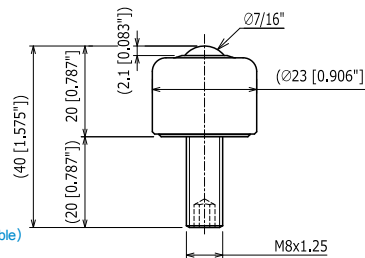

IS-05SN

ボールサイズ	Ball Size	球の大小	: ϕ 3/16" (4.76 mm)
自重	Product Weight	自重	: 0.01 kg/ 0.098 N/ 0.02 lbs
使用荷重	Load Capacity	使用荷重	: 10 kgf/ 98 N/ 22 lbf

本体	Body	本体	: SUS420J2
メインボール	Main Ball	主球	: SUS440C
サブボール	Small Balls	小球	: SUS440C
キャップ	Cap	封蓋	: SUS304

IS-06SN

ボールサイズ	Ball Size	球の大小	: ϕ 1/4" (6.35 mm)
自重	Product Weight	自重	: 0.02 kg/ 0.196 N/ 0.04 lbs
使用荷重	Load Capacity	使用荷重	: 20 kgf/ 196 N/ 44 lbf

本体	Body	本体	: SUS420J2
メインボール	Main Ball	主球	: SUS440C
サブボール	Small Balls	小球	: SUS440C
キャップ	Cap	封蓋	: SUS303

IS-08SN

ボールサイズ	Ball Size	球の大小	: ϕ 5/16" (7.94 mm)
自重	Product Weight	自重	: 0.03 kg/ 0.294 N/ 0.07 lbs
使用荷重	Load Capacity	使用荷重	: 30 kgf/ 294 N/ 66 lbf

本体	Body	本体	: SUS420J2
メインボール	Main Ball	主球	: SUS440C
サブボール	Small Balls	小球	: SUS440C
キャップ	Cap	封蓋	: SUS304

IS-10SN

六角穴付止めネジ (脱着可)
Hexagon socket head screw (Removable)
内六角螺絲 (可拆卸)

ボールサイズ	Ball Size	球の大小	: ϕ 7/16" (11.11 mm)
自重	Product Weight	自重	: 0.06 kg/ 0.588 N/ 0.13 lbs
使用荷重	Load Capacity	使用荷重	: 40 kgf/ 392 N/ 88 lbf