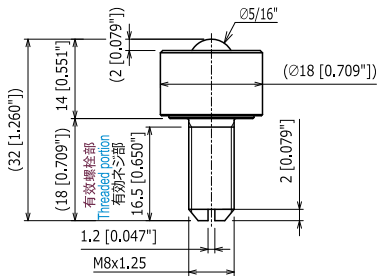

IS-08SN

ボールサイズ	Ball Size	球の大小	: ϕ 5/16" (7.94 mm)
自重	Product Weight	自重	: 0.03 kg/ 0.294 N/ 0.07 lbs
使用荷重	Load Capacity	使用荷重	: 30 kgf/ 294 N/ 66 lbf

本体	Body	本体	: SUS420J2
メインボール	Main Ball	主球	: SUS440C
サブボール	Small Balls	小球	: SUS440C
キャップ	Cap	封蓋	: SUS304