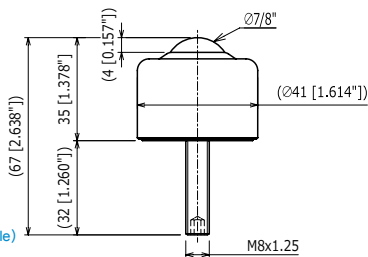

IS-10SN

六角穴付止めネジ (脱着可)
Hexagon socket head screw (Removable)
内六角螺絲 (可拆卸)

ボールサイズ	Ball Size	球の大小	: ϕ 7/16" (11.11 mm)
自重	Product Weight	自重	: 0.06 kg/ 0.588 N/ 0.13 lbs
使用荷重	Load Capacity	使用荷重	: 40 kgf/ 392 N/ 88 lbf

本体	Body	本体	: SUS420J2
メインボール	Main Ball	主球	: SUS440C
サブボール	Small Balls	小球	: SUS440C
キャップ	Cap	封蓋	: SUS304
ボルト	Bolt	螺絲	: SUS304

IS-13SN

六角穴付止めネジ (脱着可)
Hexagon socket head screw (Removable)
内六角螺絲 (可拆卸)

ボールサイズ	Ball Size	球の大小	: ϕ 9/16" (14.29 mm)
自重	Product Weight	自重	: 0.1 kg/ 0.98 N/ 0.22 lbs
使用荷重	Load Capacity	使用荷重	: 50 kgf/ 490 N/ 110 lbf

本体	Body	本体	: SUS420J2
メインボール	Main Ball	主球	: SUS440C
サブボール	Small Balls	小球	: SUS440C
キャップ	Cap	封蓋	: SUS304
ボルト	Bolt	螺絲	: SUS304

IS-16SN

ボールサイズ	Ball Size	球の大小	: ϕ 5/8" (15.88 mm)
自重	Product Weight	自重	: 0.05 kg/ 0.49 N/ 0.11 lbs
使用荷重	Load Capacity	使用荷重	: 70 kgf/ 686 N/ 154 lbf

本体	Body	本体	: SUS420J2
メインボール	Main Ball	主球	: SUS440C
サブボール	Small Balls	小球	: SUS440C
キャップ	Cap	封蓋	: SUS304

IS-19SN

六角穴付止めネジ (脱着可)
Hexagon socket head screw (Removable)
内六角螺絲 (可拆卸)

ボールサイズ	Ball Size	球の大小	: ϕ 7/8" (22.23 mm)
自重	Product Weight	自重	: 0.29 kg/ 2.84 N/ 0.64 lbs
使用荷重	Load Capacity	使用荷重	: 100 kgf/ 980 N/ 221 lbf