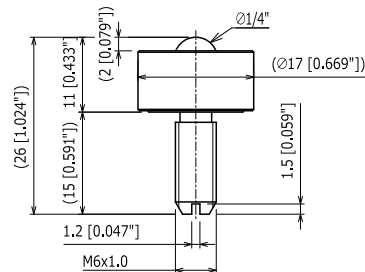

IS-05SN

ボールサイズ	Ball Size	球の大小	: ϕ 3/16" (4.76 mm)
自重	Product Weight	自重	: 0.01 kg/ 0.098 N/ 0.02 lbs
使用荷重	Load Capacity	使用荷重	: 10 kgf/ 98 N/ 22 lbf

本体	Body	本体	: SUS420J2
メインボール	Main Ball	主球	: SUS440C
サブボール	Small Balls	小球	: SUS440C
キャップ	Cap	封蓋	: SUS304

IS-06SN

ボールサイズ	Ball Size	球の大小	: ϕ 1/4" (6.35 mm)
自重	Product Weight	自重	: 0.02 kg/ 0.196 N/ 0.04 lbs
使用荷重	Load Capacity	使用荷重	: 20 kgf/ 196 N/ 44 lbf

本体	Body	本体	: SUS420J2
メインボール	Main Ball	主球	: SUS440C
サブボール	Small Balls	小球	: SUS440C
キャップ	Cap	封蓋	: SUS303

IS-10SN

六角穴付止めネジ (脱着可)
Hexagon socket head screw (Removable)
内六角螺絲 (可拆卸)

ボールサイズ	Ball Size	球の大小	: ϕ 7/16" (11.11 mm)
自重	Product Weight	自重	: 0.06 kg/ 0.588 N/ 0.13 lbs
使用荷重	Load Capacity	使用荷重	: 40 kgf/ 392 N/ 88 lbf

本体	Body	本体	: SUS420J2
メインボール	Main Ball	主球	: SUS440C
サブボール	Small Balls	小球	: SUS440C
キャップ	Cap	封蓋	: SUS304

IS-19SN

六角穴付止めネジ (脱着可)
Hexagon socket head screw (Removable)
内六角螺絲 (可拆卸)

ボールサイズ	Ball Size	球の大小	: ϕ 7/8" (22.23 mm)
自重	Product Weight	自重	: 0.29 kg/ 2.84 N/ 0.64 lbs
使用荷重	Load Capacity	使用荷重	: 100 kgf/ 980 N/ 221 lbf