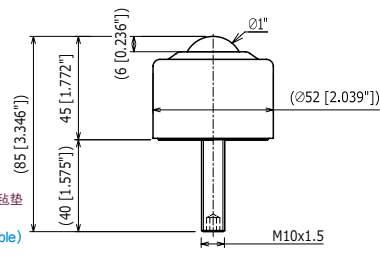

本体	Body	本体	: SUS420J2
メインボール	Main Ball	主球	: SUS440C
サブボール	Small Balls	小球	: SUS440C
キャップ	Cap	封蓋	: SUS304
ボルト	Bolt	螺絲	: SUS304

IS-16SN

ボールサイズ	Ball Size	球の大小	: ϕ 5/8" (15.88 mm)
自重	Product Weight	自重	: 0.05 kg/ 0.49 N/ 0.11 lbs
使用荷重	Load Capacity	使用荷重	: 70 kgf/ 686 N/ 154 lbf

本体	Body	本体	: SUS420J2
メインボール	Main Ball	主球	: SUS440C
サブボール	Small Balls	小球	: SUS440C
キャップ	Cap	封蓋	: SUS304

IS-19SN

六角穴付止めネジ (脱着可)
Hexagon socket head screw (Removable)
内六角螺絲 (可拆卸)

ボールサイズ	Ball Size	球の大小	: ϕ 7/8" (22.23 mm)
自重	Product Weight	自重	: 0.29 kg/ 2.84 N/ 0.64 lbs
使用荷重	Load Capacity	使用荷重	: 100 kgf/ 980 N/ 221 lbf

本体	Body	本体	: SUS420J2
メインボール	Main Ball	主球	: SUS440C
サブボール	Small Balls	小球	: SUS440C
キャップ	Cap	封蓋	: SUS304
ボルト	Bolt	螺絲	: SUS304

IS-25SN

フェルトシール付 With Felt Seal 有毡墊
六角穴付止めネジ (脱着可)
Hexagon socket head screw (Removable)
内六角螺絲 (可拆卸)

ボールサイズ	Ball Size	球の大小	: ϕ 1" (25.4 mm)
自重	Product Weight	自重	: 0.6 kg/ 5.88 N/ 1.3 lbs
使用荷重	Load Capacity	使用荷重	: 150 kgf/ 1470 N/ 331 lbf

本体	Body	本体	: SUS420J2
メインボール	Main Ball	主球	: SUS440C
サブボール	Small Balls	小球	: SUS440C
キャップ	Cap	封蓋	: SUS304
ボルト	Bolt	螺絲	: SUS304