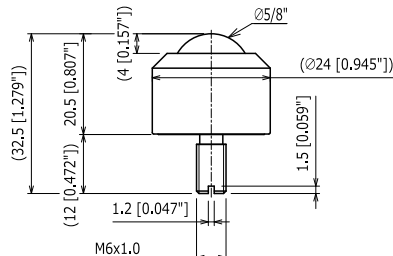

IS-10SN

六角穴付止めネジ (脱着可)
Hexagon socket head screw (Removable)
内六角螺絲 (可拆卸)

ボールサイズ	Ball Size	球の大小	: ϕ 7/16" (11.11 mm)
自重	Product Weight	自重	: 0.06 kg/ 0.588 N/ 0.13 lbs
使用荷重	Load Capacity	使用荷重	: 40 kgf/ 392 N/ 88 lbf

本体	Body	本体	: SUS420J2
メインボール	Main Ball	主球	: SUS440C
サブボール	Small Balls	小球	: SUS440C
キャップ	Cap	封蓋	: SUS304
ボルト	Bolt	螺絲	: SUS304

IS-13SN

六角穴付止めネジ (脱着可)
Hexagon socket head screw (Removable)
内六角螺絲 (可拆卸)

ボールサイズ	Ball Size	球の大小	: ϕ 9/16" (14.29 mm)
自重	Product Weight	自重	: 0.1 kg/ 0.98 N/ 0.22 lbs
使用荷重	Load Capacity	使用荷重	: 50 kgf/ 490 N/ 110 lbf

本体	Body	本体	: SUS420J2
メインボール	Main Ball	主球	: SUS440C
サブボール	Small Balls	小球	: SUS440C
キャップ	Cap	封蓋	: SUS304
ボルト	Bolt	螺絲	: SUS304

IS-16SN

ボールサイズ	Ball Size	球の大小	: ϕ 5/8" (15.88 mm)
自重	Product Weight	自重	: 0.05 kg/ 0.49 N/ 0.11 lbs
使用荷重	Load Capacity	使用荷重	: 70 kgf/ 686 N/ 154 lbf

本体	Body	本体	: SUS420J2
メインボール	Main Ball	主球	: SUS440C
サブボール	Small Balls	小球	: SUS440C
キャップ	Cap	封蓋	: SUS304

IS-19SN

六角穴付止めネジ (脱着可)
Hexagon socket head screw (Removable)
内六角螺絲 (可拆卸)

ボールサイズ	Ball Size	球の大小	: ϕ 7/8" (22.23 mm)
自重	Product Weight	自重	: 0.29 kg/ 2.84 N/ 0.64 lbs
使用荷重	Load Capacity	使用荷重	: 100 kgf/ 980 N/ 221 lbf