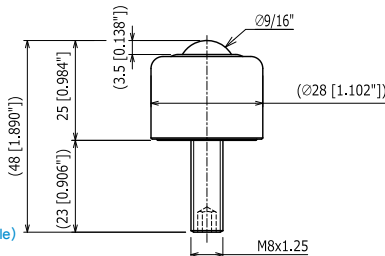

IS-08SN

ボールサイズ	Ball Size	球の大小	: ϕ 5/16" (7.94 mm)
自重	Product Weight	自重	: 0.03 kg/ 0.294 N/ 0.07 lbs
使用荷重	Load Capacity	使用荷重	: 30 kgf/ 294 N/ 66 lbf

本体	Body	本体	: SUS420J2
メインボール	Main Ball	主球	: SUS440C
サブボール	Small Balls	小球	: SUS440C
キャップ	Cap	封蓋	: SUS304

IS-10SN

六角穴付止めネジ (脱着可)
Hexagon socket head screw (Removable)
内六角螺絲 (可拆卸)

ボールサイズ	Ball Size	球の大小	: ϕ 7/16" (11.11 mm)
自重	Product Weight	自重	: 0.06 kg/ 0.588 N/ 0.13 lbs
使用荷重	Load Capacity	使用荷重	: 40 kgf/ 392 N/ 88 lbf

本体	Body	本体	: SUS420J2
メインボール	Main Ball	主球	: SUS440C
サブボール	Small Balls	小球	: SUS440C
キャップ	Cap	封蓋	: SUS304
ボルト	Bolt	螺絲	: SUS304

IS-13SN

六角穴付止めネジ (脱着可)
Hexagon socket head screw (Removable)
内六角螺絲 (可拆卸)

ボールサイズ	Ball Size	球の大小	: ϕ 9/16" (14.29 mm)
自重	Product Weight	自重	: 0.1 kg/ 0.98 N/ 0.22 lbs
使用荷重	Load Capacity	使用荷重	: 50 kgf/ 490 N/ 110 lbf

本体	Body	本体	: SUS420J2
メインボール	Main Ball	主球	: SUS440C
サブボール	Small Balls	小球	: SUS440C
キャップ	Cap	封蓋	: SUS304

IS-19SN

六角穴付止めネジ (脱着可)
Hexagon socket head screw (Removable)
内六角螺絲 (可拆卸)

ボールサイズ	Ball Size	球の大小	: ϕ 7/8" (22.23 mm)
自重	Product Weight	自重	: 0.29 kg/ 2.84 N/ 0.64 lbs
使用荷重	Load Capacity	使用荷重	: 100 kgf/ 980 N/ 221 lbf