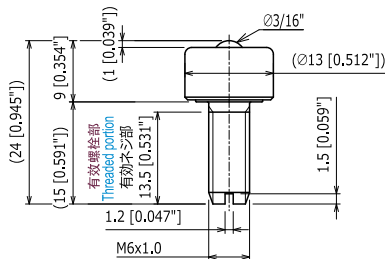

IS-05SN

ボールサイズ	Ball Size	球の大小	: ϕ 3/16" (4.76 mm)
自重	Product Weight	自重	: 0.01 kg/ 0.098 N/ 0.02 lbs
使用荷重	Load Capacity	使用荷重	: 10 kgf/ 98 N/ 22 lbf

本体	Body	本体	: SUS420J2
メインボール	Main Ball	主球	: SUS440C
サブボール	Small Balls	小球	: SUS440C
キャップ	Cap	封蓋	: SUS304

IS-06SN

ボールサイズ	Ball Size	球の大小	: ϕ 1/4" (6.35 mm)
自重	Product Weight	自重	: 0.02 kg/ 0.196 N/ 0.04 lbs
使用荷重	Load Capacity	使用荷重	: 20 kgf/ 196 N/ 44 lbf

本体	Body	本体	: SUS420J2
メインボール	Main Ball	主球	: SUS440C
サブボール	Small Balls	小球	: SUS440C
キャップ	Cap	封蓋	: SUS303

IS-10SN

六角穴付止めネジ (脱着可)
Hexagon socket head screw (Removable)
内六角螺絲 (可拆卸)

ボールサイズ	Ball Size	球の大小	: ϕ 7/16" (11.11 mm)
自重	Product Weight	自重	: 0.06 kg/ 0.588 N/ 0.13 lbs
使用荷重	Load Capacity	使用荷重	: 40 kgf/ 392 N/ 88 lbf

本体	Body	本体	: SUS420J2
メインボール	Main Ball	主球	: SUS440C
サブボール	Small Balls	小球	: SUS440C
キャップ	Cap	封蓋	: SUS304

IS-19SN

六角穴付止めネジ (脱着可)
Hexagon socket head screw (Removable)
内六角螺絲 (可拆卸)

ボールサイズ	Ball Size	球の大小	: ϕ 7/8" (22.23 mm)
自重	Product Weight	自重	: 0.29 kg/ 2.84 N/ 0.64 lbs
使用荷重	Load Capacity	使用荷重	: 100 kgf/ 980 N/ 221 lbf