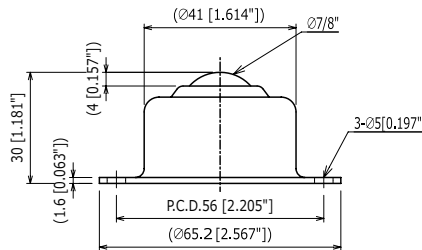

IS-150

フェルトシール付
With Felt Seal 有毡垫

ボールサイズ	Ball Size	球的大小	: φ 6" (152.4 mm)
自重	Product Weight	自重	: 71.4 kg / 700 N / 157 lbs
使用荷重	Load Capacity	使用荷重	: 2500 kgf / 24500 N / 5513 lbf

本体	Body	本体	: SCM415
メインボール	Main Ball	主球	: SUJ2
サブボール	Small Balls	小球	: SUJ2
キャップ	Cap	封蓋	: S45C

ステンレス製 STAINLESS 不锈钢制

IS-10S

ボールサイズ	Ball Size	球的大小	: φ 7/16" (11.11 mm)
自重	Product Weight	自重	: 0.06 kg / 0.588 N / 0.13 lbs
使用荷重	Load Capacity	使用荷重	: 40 kgf / 392 N / 88 lbf

本体	Body	本体	: SUS420J2
メインボール	Main Ball	主球	: SUS440C
サブボール	Small Balls	小球	: SUS440C
キャップ	Cap	封蓋	: SUS304

IS-13S

ボールサイズ	Ball Size	球的大小	: φ 9/16" (14.29 mm)
自重	Product Weight	自重	: 0.09 kg / 0.882 N / 0.2 lbs
使用荷重	Load Capacity	使用荷重	: 50 kgf / 490 N / 110 lbf

本体	Body	本体	: SUS420J2
メインボール	Main Ball	主球	: SUS440C
サブボール	Small Balls	小球	: SUS440C
キャップ	Cap	封蓋	: SUS304

IS-19S

ボールサイズ	Ball Size	球的大小	: φ 7/8" (22.23 mm)
自重	Product Weight	自重	: 0.25 kg / 2.45 N / 0.55 lbs
使用荷重	Load Capacity	使用荷重	: 100 kgf / 980 N / 221 lbf

本体	Body	本体	: SUS420J2
メインボール	Main Ball	主球	: SUS440C
サブボール	Small Balls	小球	: SUS440C
キャップ	Cap	封蓋	: SUS304