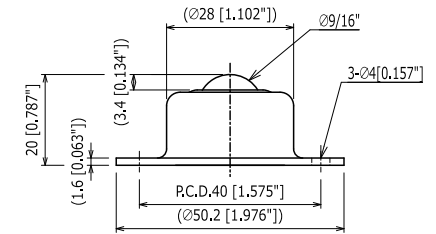

IS-150

フェルトシール付
With Felt Seal 有毡垫

ボールサイズ	Ball Size	球的大小	: φ 6" (152.4 mm)
自重	Product Weight	自重	: 71.4 kg / 700 N / 157 lbs
使用荷重	Load Capacity	使用荷重	: 2500 kgf / 24500 N / 5513 lbf

本体	Body	本体	: SCM415
メインボール	Main Ball	主球	: SUJ2
サブボール	Small Balls	小球	: SUJ2
キャップ	Cap	封蓋	: S45C

ステンレス製 STAINLESS 不锈钢制

IS-10S

ボールサイズ	Ball Size	球的大小	: φ 7/16" (11.11 mm)
自重	Product Weight	自重	: 0.06 kg / 0.588 N / 0.13 lbs
使用荷重	Load Capacity	使用荷重	: 40 kgf / 392 N / 88 lbf

本体	Body	本体	: SUS420J2
メインボール	Main Ball	主球	: SUS440C
サブボール	Small Balls	小球	: SUS440C
キャップ	Cap	封蓋	: SUS304

IS-13S

ボールサイズ	Ball Size	球的大小	: φ 9/16" (14.29 mm)
自重	Product Weight	自重	: 0.09 kg / 0.882 N / 0.2 lbs
使用荷重	Load Capacity	使用荷重	: 50 kgf / 490 N / 110 lbf

本体	Body	本体	: SUS420J2
メインボール	Main Ball	主球	: SUS440C
サブボール	Small Balls	小球	: SUS440C
キャップ	Cap	封蓋	: SUS304

IS-19S

ボールサイズ	Ball Size	球的大小	: φ 7/8" (22.23 mm)
自重	Product Weight	自重	: 0.25 kg / 2.45 N / 0.55 lbs
使用荷重	Load Capacity	使用荷重	: 100 kgf / 980 N / 221 lbf

本体	Body	本体	: SUS420J2
メインボール	Main Ball	主球	: SUS440C
サブボール	Small Balls	小球	: SUS440C
キャップ	Cap	封蓋	: SUS304