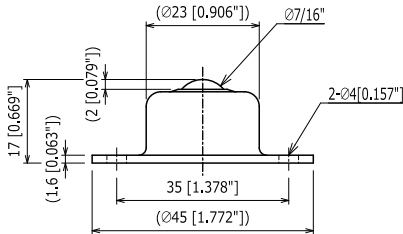

IS-150

フェルトシール付
With Felt Seal 有毡垫

ボールサイズ	Ball Size	球的大小	: φ 6" (152.4 mm)
自重	Product Weight	自重	: 71.4 kg / 700 N / 157 lbs
使用荷重	Load Capacity	使用荷重	: 2500 kgf / 24500 N / 5513 lbf

本体	Body	本体	: SCM415
メインボール	Main Ball	主球	: SUJ2
サブボール	Small Balls	小球	: SUJ2
キャップ	Cap	封蓋	: S45C

ステンレス製 STAINLESS 不锈钢制

IS-10S

ボールサイズ	Ball Size	球的大小	: φ 7/16" (11.11 mm)
自重	Product Weight	自重	: 0.06 kg / 0.588 N / 0.13 lbs
使用荷重	Load Capacity	使用荷重	: 40 kgf / 392 N / 88 lbf

本体	Body	本体	: SUS420J2
メインボール	Main Ball	主球	: SUS440C
サブボール	Small Balls	小球	: SUS440C
キャップ	Cap	封蓋	: SUS304

IS-13S

ボールサイズ	Ball Size	球的大小	: φ 9/16" (14.29 mm)
自重	Product Weight	自重	: 0.09 kg / 0.882 N / 0.2 lbs
使用荷重	Load Capacity	使用荷重	: 50 kgf / 490 N / 110 lbf

本体	Body	本体	: SUS420J2
メインボール	Main Ball	主球	: SUS440C
サブボール	Small Balls	小球	: SUS440C
キャップ	Cap	封蓋	: SUS304

IS-19S

ボールサイズ	Ball Size	球的大小	: φ 7/8" (22.23 mm)
自重	Product Weight	自重	: 0.25 kg / 2.45 N / 0.55 lbs
使用荷重	Load Capacity	使用荷重	: 100 kgf / 980 N / 221 lbf

本体	Body	本体	: SUS420J2
メインボール	Main Ball	主球	: SUS440C
サブボール	Small Balls	小球	: SUS440C
キャップ	Cap	封蓋	: SUS304