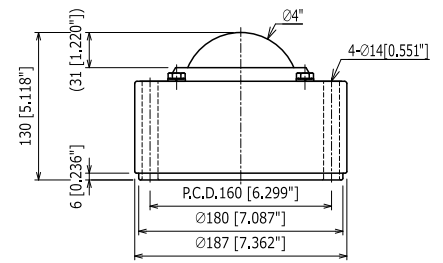

IS-76

フェルトシール付
With Felt Seal 有毡垫

ボールサイズ	Ball Size	球的大小	: φ 3" (76.2 mm)
自重	Product Weight	自重	: 10.5 kg / 103 N / 23 lbs
使用荷重	Load Capacity	使用荷重	: 450 kgf / 4410 N / 992 lbf

本体	Body	本体	: SCM415
メインボール	Main Ball	主球	: SUJ2
サブボール	Small Balls	小球	: SUJ2
キャップ	Cap	封蓋	: S45C

IS-100

フェルトシール付
With Felt Seal 有毡垫

ボールサイズ	Ball Size	球的大小	: φ 4" (101.6 mm)
自重	Product Weight	自重	: 18.5 kg / 181 N / 41 lbs
使用荷重	Load Capacity	使用荷重	: 1000 kgf / 9800 N / 2205 lbf

本体	Body	本体	: SCM415
メインボール	Main Ball	主球	: SUJ2
サブボール	Small Balls	小球	: SUJ2
キャップ	Cap	封蓋	: S45C

IS-127

フェルトシール付
With Felt Seal 有毡垫

ボールサイズ	Ball Size	球的大小	: φ 5" (127 mm)
自重	Product Weight	自重	: 39.6 kg / 388 N / 87 lbs
使用荷重	Load Capacity	使用荷重	: 1500 kgf / 14700 N / 3308 lbf

本体	Body	本体	: SCM415
メインボール	Main Ball	主球	: SUJ2
サブボール	Small Balls	小球	: SUJ2
キャップ	Cap	封蓋	: S45C

ステンレス製 STAINLESS 不锈钢制

IS-10S

ボールサイズ	Ball Size	球的大小	: φ 7/16" (11.11 mm)
自重	Product Weight	自重	: 0.06 kg / 0.588 N / 0.13 lbs
使用荷重	Load Capacity	使用荷重	: 40 kgf / 392 N / 88 lbf

本体	Body	本体	: SUS420J2
メインボール	Main Ball	主球	: SUS440C
サブボール	Small Balls	小球	: SUS440C
キャップ	Cap	封蓋	: SUS304