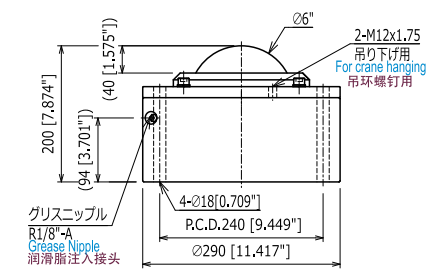

IS-127

フェルトシール付
With Felt Seal 有毡垫

ボールサイズ	Ball Size	球的大小	: φ 5" (127 mm)
自重	Product Weight	自重	: 39.6 kg / 388 N / 87 lbs
使用荷重	Load Capacity	使用荷重	: 1500 kgf / 14700 N / 3308 lbf

本体	Body	本体	: SCM415
メインボール	Main Ball	主球	: SUJ2
サブボール	Small Balls	小球	: SUJ2
キャップ	Cap	封蓋	: S45C

IS-150

フェルトシール付
With Felt Seal 有毡垫

ボールサイズ	Ball Size	球的大小	: φ 6" (152.4 mm)
自重	Product Weight	自重	: 71.4 kg / 700 N / 157 lbs
使用荷重	Load Capacity	使用荷重	: 2500 kgf / 24500 N / 5513 lbf

本体	Body	本体	: SCM415
メインボール	Main Ball	主球	: SUJ2
サブボール	Small Balls	小球	: SUJ2
キャップ	Cap	封蓋	: S45C

ステンレス製 STAINLESS 不锈钢制

IS-10S

ボールサイズ	Ball Size	球的大小	: φ 7/16" (11.11 mm)
自重	Product Weight	自重	: 0.06 kg / 0.588 N / 0.13 lbs
使用荷重	Load Capacity	使用荷重	: 40 kgf / 392 N / 88 lbf

本体	Body	本体	: SUS420J2
メインボール	Main Ball	主球	: SUS440C
サブボール	Small Balls	小球	: SUS440C
キャップ	Cap	封蓋	: SUS304

IS-19S

ボールサイズ	Ball Size	球的大小	: φ 7/8" (22.23 mm)
自重	Product Weight	自重	: 0.25 kg / 2.45 N / 0.55 lbs
使用荷重	Load Capacity	使用荷重	: 100 kgf / 980 N / 221 lbf

本体	Body	本体	: SUS420J2
メインボール	Main Ball	主球	: SUS440C
サブボール	Small Balls	小球	: SUS440C
キャップ	Cap	封蓋	: SUS304