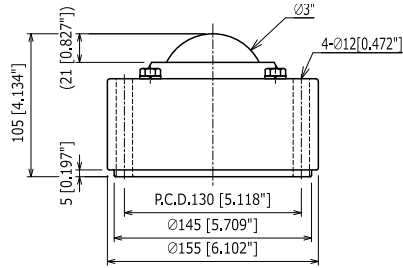

IS-76

フェルトシール付
With Felt Seal 有毡垫

ボールサイズ	Ball Size	球的大小	: φ 3" (76.2 mm)
自重	Product Weight	自重	: 10.5 kg / 103 N / 23 lbs
使用荷重	Load Capacity	使用荷重	: 450 kgf / 4410 N / 992 lbf

本体	Body	本体	: SCM415
メインボール	Main Ball	主球	: SUJ2
サブボール	Small Balls	小球	: SUJ2
キャップ	Cap	封蓋	: S45C

IS-100

フェルトシール付
With Felt Seal 有毡垫

ボールサイズ	Ball Size	球的大小	: φ 4" (101.6 mm)
自重	Product Weight	自重	: 18.5 kg / 181 N / 41 lbs
使用荷重	Load Capacity	使用荷重	: 1000 kgf / 9800 N / 2205 lbf

本体	Body	本体	: SCM415
メインボール	Main Ball	主球	: SUJ2
サブボール	Small Balls	小球	: SUJ2
キャップ	Cap	封蓋	: S45C

ステンレス製 STAINLESS 不锈钢制

IS-10S

ボールサイズ	Ball Size	球的大小	: φ 7/16" (11.11 mm)
自重	Product Weight	自重	: 0.06 kg / 0.588 N / 0.13 lbs
使用荷重	Load Capacity	使用荷重	: 40 kgf / 392 N / 88 lbf

本体	Body	本体	: SUS420J2
メインボール	Main Ball	主球	: SUS440C
サブボール	Small Balls	小球	: SUS440C
キャップ	Cap	封蓋	: SUS304

IS-19S

ボールサイズ	Ball Size	球的大小	: φ 7/8" (22.23 mm)
自重	Product Weight	自重	: 0.25 kg / 2.45 N / 0.55 lbs
使用荷重	Load Capacity	使用荷重	: 100 kgf / 980 N / 221 lbf

本体	Body	本体	: SUS420J2
メインボール	Main Ball	主球	: SUS440C
サブボール	Small Balls	小球	: SUS440C
キャップ	Cap	封蓋	: SUS304