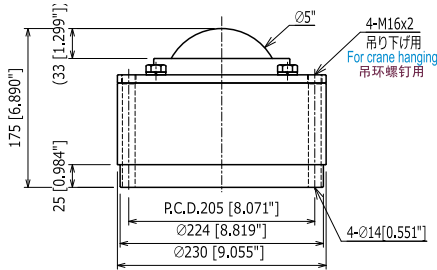

IS-100

フェルトシール付
With Felt Seal 有毡垫

ボールサイズ	Ball Size	球的大小	: φ 4" (101.6 mm)
自重	Product Weight	自重	: 18.5 kg / 181 N / 41 lbs
使用荷重	Load Capacity	使用荷重	: 1000 kgf / 9800 N / 2205 lbf

本体	Body	本体	: SCM415
メインボール	Main Ball	主球	: SUJ2
サブボール	Small Balls	小球	: SUJ2
キャップ	Cap	封蓋	: S45C

IS-127

フェルトシール付
With Felt Seal 有毡垫

ボールサイズ	Ball Size	球的大小	: φ 5" (127 mm)
自重	Product Weight	自重	: 39.6 kg / 388 N / 87 lbs
使用荷重	Load Capacity	使用荷重	: 1500 kgf / 14700 N / 3308 lbf

本体	Body	本体	: SCM415
メインボール	Main Ball	主球	: SUJ2
サブボール	Small Balls	小球	: SUJ2
キャップ	Cap	封蓋	: S45C

ステンレス製 STAINLESS 不锈钢制

IS-10S

ボールサイズ	Ball Size	球的大小	: φ 7/16" (11.11 mm)
自重	Product Weight	自重	: 0.06 kg / 0.588 N / 0.13 lbs
使用荷重	Load Capacity	使用荷重	: 40 kgf / 392 N / 88 lbf

本体	Body	本体	: SUS420J2
メインボール	Main Ball	主球	: SUS440C
サブボール	Small Balls	小球	: SUS440C
キャップ	Cap	封蓋	: SUS304

IS-19S

ボールサイズ	Ball Size	球的大小	: φ 7/8" (22.23 mm)
自重	Product Weight	自重	: 0.25 kg / 2.45 N / 0.55 lbs
使用荷重	Load Capacity	使用荷重	: 100 kgf / 980 N / 221 lbf

本体	Body	本体	: SUS420J2
メインボール	Main Ball	主球	: SUS440C
サブボール	Small Balls	小球	: SUS440C
キャップ	Cap	封蓋	: SUS304