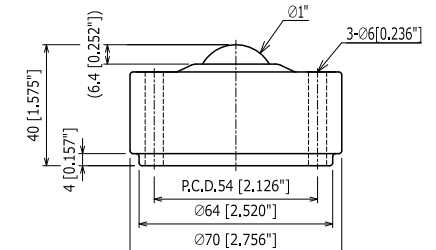

ステンレス製 STAINLESS 不锈钢制

IS-10S

ボールサイズ	Ball Size	球的大小	: φ 7/16" (11.11 mm)
自重	Product Weight	自重	: 0.06 kg / 0.588 N / 0.13 lbs
使用荷重	Load Capacity	使用荷重	: 40 kgf / 392 N / 88 lbf

本体	Body	本体	: SUS420J2
メインボール	Main Ball	主球	: SUS440C
サブボール	Small Balls	小球	: SUS440C
キャップ	Cap	封蓋	: SUS304

IS-13S

ボールサイズ	Ball Size	球的大小	: φ 9/16" (14.29 mm)
自重	Product Weight	自重	: 0.09 kg / 0.882 N / 0.2 lbs
使用荷重	Load Capacity	使用荷重	: 50 kgf / 490 N / 110 lbf

本体	Body	本体	: SUS420J2
メインボール	Main Ball	主球	: SUS440C
サブボール	Small Balls	小球	: SUS440C
キャップ	Cap	封蓋	: SUS304

IS-19S

ボールサイズ	Ball Size	球的大小	: φ 7/8" (22.23 mm)
自重	Product Weight	自重	: 0.25 kg / 2.45 N / 0.55 lbs
使用荷重	Load Capacity	使用荷重	: 100 kgf / 980 N / 221 lbf

本体	Body	本体	: SUS420J2
メインボール	Main Ball	主球	: SUS440C
サブボール	Small Balls	小球	: SUS440C
キャップ	Cap	封蓋	: SUS304

IS-25S

フェルトシール付
With Felt Seal 有毡垫

ボールサイズ	Ball Size	球的大小	: φ 1" (25.4 mm)
自重	Product Weight	自重	: 0.9 kg / 8.82 N / 2 lbs
使用荷重	Load Capacity	使用荷重	: 150 kgf / 1470 N / 331 lbf

本体	Body	本体	: SUS420J2
メインボール	Main Ball	主球	: SUS440C
サブボール	Small Balls	小球	: SUS440C
キャップ	Cap	封蓋	: SUS304