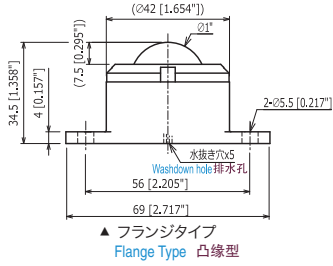

IP-25

✦ IP-25JW

メインボール：POM
本体・キャップ・サブボール：POM

Main Ball : POM
Body / Cap / Small Balls : POM

主球：POM
本体、封蓋、小球：POM

✦ IP-25U1W

メインボール：UHMWPE
本体・キャップ・サブボール：POM

Main Ball : UHMWPE
Body / Cap / Small Balls : POM

主球：UHMWPE
本体、封蓋、小球：POM

✦ IP-25P1W

メインボール：PEEK
本体・キャップ・サブボール：POM

Main Ball : PEEK
Body / Cap / Small Balls : POM

主球：PEEK
本体、封蓋、小球：POM

✦ IP-25U2B

メインボール：導電 UHMWPE
本体・キャップ・サブボール：POM

Main Ball : ESD UHMWPE
Body / Cap / Small Balls : POM

主球：導電 UHMWPE
本体、封蓋、小球：POM