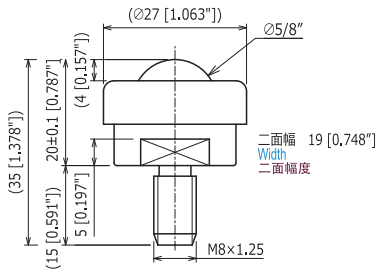

ISC-10V8S-SV5

メインボール：導電ベスベル®TP
サブボール：ステンレス
本体：ステンレス
キャップ：ベスベル®TP
Main Ball：ESD Vespel®TP
Small Balls：Stainless Type
Body：Stainless Type
Cap：Vespel®TP
主球：導電 Vespel®TP
小球：不锈钢
本体：不锈钢
封蓋：Vespel®TP

ISC-10V2S-SV1

メインボール：導電ベスベル®SP
サブボール：ステンレス
本体：ステンレス
キャップ：ベスベル®SP
Main Ball：ESD Vespel®SP
Small Balls：Stainless Type
Body：Stainless Type
Cap：Vespel®SP
主球：導電 Vespel®SP
小球：不锈钢
本体：不锈钢
封蓋：Vespel®SP

ISC-10Z1S-SZ3

メインボール：PBI
サブボール：ステンレス
本体：ステンレス
キャップ：PBI
Main Ball：PBI
Small Balls：Stainless Type
Body：Stainless Type
Cap：PBI
主球：PBI
小球：不锈钢
本体：不锈钢
封蓋：PBI

ISC-10Z2S-SZ3

メインボール：導電 PBI
サブボール：ステンレス
本体：ステンレス
キャップ：PBI
Main Ball：ESD PBI
Small Balls：Stainless Type
Body：Stainless Type
Cap：PBI
主球：導電 PBI
小球：不锈钢
本体：不锈钢
封蓋：PBI

Cleanroom Type Ball Transfer

ISC-16

ISC-16JS-J

メインボール：POM
サブボール：ステンレス
本体：POM
キャップ：POM
Main Ball：POM
Small Balls：Stainless Type
Body：POM
Cap：POM
主球：POM
小球：不锈钢
本体：POM
封蓋：POM

ISC-16U1S-J

メインボール：UHMWPE
サブボール：ステンレス
本体：POM
キャップ：POM
Main Ball：UHMWPE
Small Balls：Stainless Type
Body：POM
Cap：POM
主球：UHMWPE
小球：不锈钢
本体：POM
封蓋：POM

ISC-16FS-J

メインボール：3F
サブボール：ステンレス
本体：POM
キャップ：POM
Main Ball：3F
Small Balls：Stainless Type
Body：POM
Cap：POM
主球：3F
小球：不锈钢
本体：POM
封蓋：POM

ISC-16P1S-J

メインボール：PEEK
サブボール：ステンレス
本体：POM
キャップ：POM
Main Ball：PEEK
Small Balls：Stainless Type
Body：POM
Cap：POM
主球：PEEK
小球：不锈钢
本体：POM
封蓋：POM

ISC-16V1S-J

メインボール：ベスベル®SP
サブボール：ステンレス
本体：POM
キャップ：POM
Main Ball：Vespel®SP
Small Balls：Stainless Type
Body：POM
Cap：POM
主球：Vespel®SP
小球：不锈钢
本体：POM
封蓋：POM

Cleanroom Type Ball Transfer

ISC-16

ステンレス本体

Stainless Body

不锈钢本体

ISC-16JS-SJ

メインボール：POM
サブボール：ステンレス
本体：ステンレス
キャップ：POM
Main Ball：POM
Small Balls：Stainless Type
Body：Stainless Type
Cap：POM
主球：POM
小球：不锈钢
本体：不锈钢
封蓋：POM

ISC-16U1S-SJ

メインボール：UHMWPE
サブボール：ステンレス
本体：ステンレス
キャップ：POM
Main Ball：UHMWPE
Small Balls：Stainless Type
Body：Stainless Type
Cap：POM
主球：UHMWPE
小球：不锈钢
本体：不锈钢
封蓋：POM