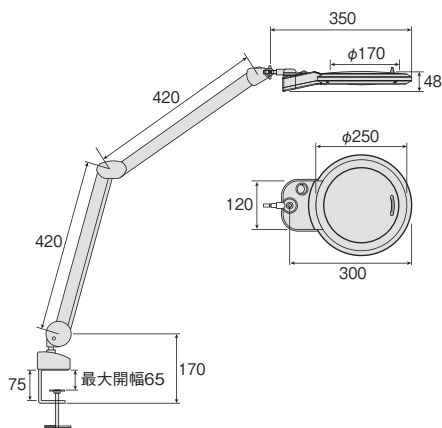

ランプカバーが
変更になりました。

照明には省エネ・長寿命のLEDを採用。
レンズは170mmφの大口径ホワイトレンズ仕様。(倍率1.75×)
付属のACアダプターを使用するワールドワイド仕様。
レンズ防塵・保護用カバー付

倍率	1.75×
レンズ径	170mmφ
LED	白色PowerLED 56個
LED寿命	約35000時間※使用環境により異なります。
色温度	6500K
定格電圧	DC12V(ACアダプター付)
アーム長	855mm
クランプ最大開幅	65mm
消費電力	5W
重量	2.6kg

照明の明るさ

発光部からの距離 mm	照度 lx
300	2300

※ 一般的な電気スタンド
LEDタイプ: 1200~1400lx
蛍光灯タイプ: 700~800lx

L-95-9/10 ルーペ

L-95-9 17,172円(15,900)

L-95-10 9,428円(8,730)

品番	倍率 ×	レンズ寸法 mmφ	材質	全長 mm	重量 g
L-95-9	3/6/9	23	硬質プラスチック (レンズ)	48	32
L-95-10	10				24