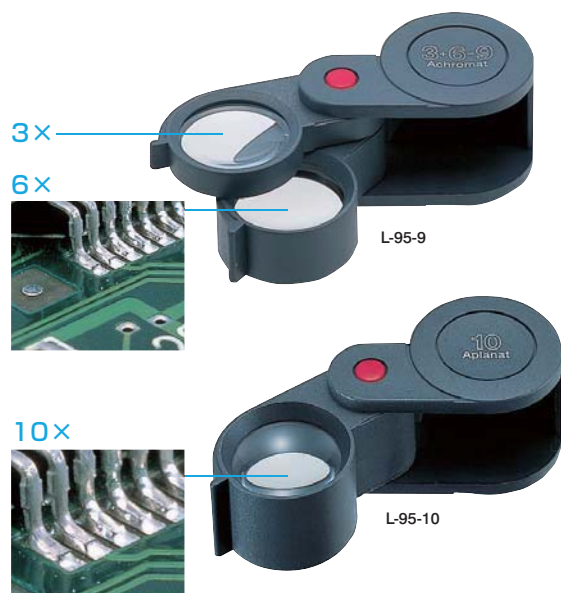

機能と価格のバランスがとれたアームルーペ
ワールドワイド仕様のLEDタイプ

大口径ホワイトレンズ仕様

ホワイトレンズは、ブルーレンズに比べ
明るく鮮明な像が得られます。

スプリング
内蔵アーム

LED 照明

ルーペ・ミラー

L-678 LEDアームルーペ

29,052円(26,900) **11** 100-240V

ランプカバーが
変更になりました。

照明には省エネ・長寿命のLEDを採用。
レンズは170mmφの大口径ホワイトレンズ仕様。(倍率1.75×)
付属のACアダプターを使用するワールドワイド仕様。
レンズ防塵・保護用カバー付

倍率	1.75×
レンズ径	170mmφ
LED	白色PowerLED 56個
LED寿命	約35000時間※使用環境により異なります。
色温度	6500K
定格電圧	DC12V(ACアダプター付)
アーム長	855mm
クランプ最大開幅	65mm
消費電力	5W
重量	2.6kg

照明の明るさ

発光部からの距離 mm	照度 lx
300	2300

※ 一般的な電気スタンド
LEDタイプ: 1200~1400lx
蛍光灯タイプ: 700~800lx

L-95-9/10 ルーペ

L-95-9 17,172円(15,900)

L-95-10 9,428円(8,730)

品番	倍率 ×	レンズ寸法 mmφ	材質	全長 mm	重量 g
L-95-9	3/6/9	23	硬質プラスチック (レンズ)	48	32
L-95-10	10				24