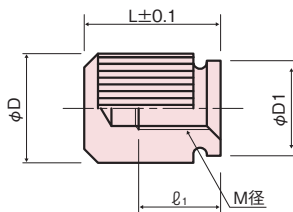

NBNT-T/TC/TB/TG

●黄銅 ローレットナット (ツバ付・袋型) ●Knurled nut ●直紋花螺母 (黄銅)

29-123

ローレット
ツمامミ/ナット

RoHS対応製品

仕様

- ・材質 / 快削黄銅 (C3604BD) カドミウム含有量75ppm未満
- ・処理 / **NBNT-000T** ニッケルメッキ (Ni)
- NBNT-000TC** クロムメッキ (バフ研磨)
- NBNT-000TB** ミクロブラック (黒色コーティング ニッケル下地)
メネジ部はニッケルメッキのみ
(但しメネジ内部にミクロブラックが一部付着します)
- NBNT-000TG** 金メッキ (ニッケル下地)

NBNT-000T/TC/TB/TG (ツバ付・袋型)

※ミクロブラック (ニッケル下地) 製品:メネジ部はニッケルメッキのみ (但しメネジ内部にミクロブラックが一部付着します)

M径	D	D1	φ1	L	ニッケルメッキ	クロムメッキ (バフ研磨)	ミクロブラック (ニッケル下地)	金メッキ (ニッケル下地)
					品番	品番	品番	品番
M3	8	7	6	10	NBNT-310T	NBNT-310TC	NBNT-310TB	NBNT-310TG
				15	NBNT-315T	NBNT-315TC	NBNT-315TB	NBNT-315TG
				20	NBNT-320T	NBNT-320TC	NBNT-320TB	NBNT-320TG
	10	9	6	10	NBNT-310T-10	NBNT-310TC-10	NBNT-310TB-10	
				15	NBNT-315T-10	NBNT-315TC-10	NBNT-315TB-10	
				20	NBNT-320T-10	NBNT-320TC-10	NBNT-320TB-10	
M4	10	9	8	12	NBNT-412T	NBNT-412TC	NBNT-412TB	
				15	NBNT-415T	NBNT-415TC	NBNT-415TB	
				20	NBNT-420T	NBNT-420TC	NBNT-420TB	
	12	11	8	12	NBNT-412T-12	NBNT-412TC-12	NBNT-412TB-12	
				15	NBNT-415T-12	NBNT-415TC-12	NBNT-415TB-12	
				20	NBNT-420T-12	NBNT-420TC-12	NBNT-420TB-12	
M5	12	11	10	15	NBNT-515T	NBNT-515TC	NBNT-515TB	
				20	NBNT-520T	NBNT-520TC	NBNT-520TB	
				25	NBNT-525T	NBNT-525TC	NBNT-525TB	
	14	13	10	15	NBNT-515T-14	NBNT-515TC-14	NBNT-515TB-14	
				20	NBNT-520T-14	NBNT-520TC-14	NBNT-520TB-14	
				25	NBNT-525T-14	NBNT-525TC-14	NBNT-525TB-14	
M6	14	13	14	20	NBNT-620T	NBNT-620TC	NBNT-620TB	
				25	NBNT-625T	NBNT-625TC	NBNT-625TB	
				30	NBNT-630T	NBNT-630TC	NBNT-630TB	
	16	15	14	20	NBNT-620T-16	NBNT-620TC-16	NBNT-620TB-16	
				25	NBNT-625T-16	NBNT-625TC-16	NBNT-625TB-16	
				30	NBNT-630T-16	NBNT-630TC-16	NBNT-630TB-16	