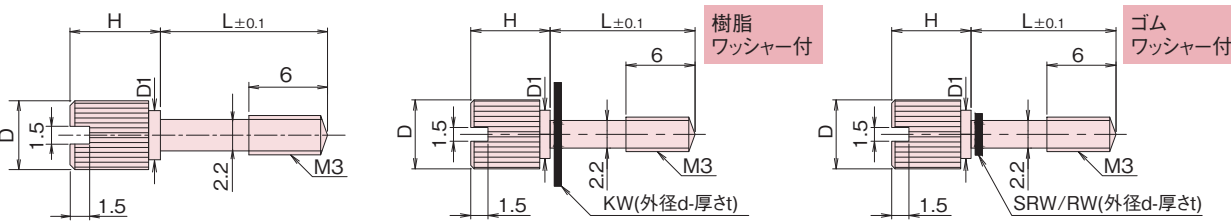

NB-F/F-N/F-SR/F-R

●黄銅 ローレットツマミ (スリ割・段付・胴細) ●Brass knurled screw ●黄銅 直紋花

RoHS対応製品

仕様

- 1 黄銅 スペーサー ●ローレットツマミ
  - ・材質 / 快削黄銅 (C3604BD) **カドミウム含有量75ppm未満**
  - ・処理 / ニッケルメッキ (Ni)
- 2 ジュロン スペーサー ●ナイロンワッシャー (KW)
  - ・材質 / ナイロン66
  - ・色 / 半透明
  - ・熱変形温度 / 1.82MPa...75℃
  - ・UL規格 / UL94V-2 (材料)
- 3 ステンレス スペーサー ●シリコンゴムワッシャー (SRW)
  - ・材質 / シリコンゴム
  - ・色 / 半透明
  - ・硬度 / 50° (デュロメータタイプA)、49° (IRHD 参考値)
- 4 スチール スペーサー ●NBRワッシャー (RW)
  - ・材質 / NBR
  - ・色 / 黒
  - ・硬度 / 70° (デュロメータタイプA)、63° (IRHD 参考値)
- 5 PPS スペーサー
- 6 PBT スペーサー
- 7 エコ スペーサー
- 8 アルミ スペーサー
- 9 ベーク スペーサー
- 10 ナイロン/ニ スペーサー
- 11 ピーク スペーサー
- 12 ABS スペーサー
- 13 LED取付 スペーサー
- 14 D-Sub取付 スペーサー
- 15 PTFE スペーサー
- 16 セラミック/ガス スペーサー
- 17 チタン スペーサー
- 18 ボリカーボネート スペーサー
- 19 ガラエボ スペーサー
- 20 樹脂 ワッシャー
- 21 ゴム ワッシャー
- 22 金属 ワッシャー
- 23 樹脂 プッシュ
- 24 樹脂ネジ/ボルト/ナット/ワッシャー
- 25 金属ネジ/ボルト/ナット/ワッシャー
- 26 ピンヘッダー丸ピン
- 26 ピンヘッダー角ピン
- 27 基板用端子
- 28 インサートナット
- 29 ローレットツマミ/ナット
- 30 精密シャフト
- 31 全ネジ
- 32 光ファイバー保護チューブ
- 33 ばねポスト

NB-300F/F-N/F-SR/F-R

(スリ割・段付・胴細)

ニッケルメッキ

ワッシャー無		樹脂ワッシャー付 (ナイロン)		ゴムワッシャー付 (シリコンゴム)		ゴムワッシャー付 (NBR)				
D	D1	H	L	品番	KW d-t	品番	SRW d-t	品番	RW d-t	品番
6	6	6	10	NB-310BF	8-0.8	NB-310BF-N	4.8-1.0	NB-310BF-SR	4.8-1.0	NB-310BF-R
			12	NB-312BF		NB-312BF-N		NB-312BF-SR		NB-312BF-R
			15	NB-315BF		NB-315BF-N		NB-315BF-SR		NB-315BF-R
			18	NB-318BF		NB-318BF-N		NB-318BF-SR		NB-318BF-R
			20	NB-320BF		NB-320BF-N		NB-320BF-SR		NB-320BF-R
			25	NB-325BF		NB-325BF-N		NB-325BF-SR		NB-325BF-R
			30	NB-330BF		NB-330BF-N		NB-330BF-SR		NB-330BF-R
			10	NB-310IF		NB-310IF-N		NB-310IF-SR		NB-310IF-R
			12	NB-312IF		NB-312IF-N		NB-312IF-SR		NB-312IF-R
			15	NB-315IF		NB-315IF-N		NB-315IF-SR		NB-315IF-R
			18	NB-318IF		NB-318IF-N		NB-318IF-SR		NB-318IF-R
			20	NB-320IF		NB-320IF-N		NB-320IF-SR		NB-320IF-R
25	NB-325IF	NB-325IF-N	NB-325IF-SR	NB-325IF-R						
30	NB-330IF	NB-330IF-N	NB-330IF-SR	NB-330IF-R						
6	5	8	10	NB-310CF	8-0.8	NB-310CF-N	4.8-1.0	NB-310CF-SR	4.8-1.0	NB-310CF-R
			12	NB-312CF		NB-312CF-N		NB-312CF-SR		NB-312CF-R
			15	NB-315CF		NB-315CF-N		NB-315CF-SR		NB-315CF-R
			18	NB-318CF		NB-318CF-N		NB-318CF-SR		NB-318CF-R
			20	NB-320CF		NB-320CF-N		NB-320CF-SR		NB-320CF-R
			25	NB-325CF		NB-325CF-N		NB-325CF-SR		NB-325CF-R
			30	NB-330CF		NB-330CF-N		NB-330CF-SR		NB-330CF-R
			10	NB-310KF		NB-310KF-N		NB-310KF-SR		NB-310KF-R
			12	NB-312KF		NB-312KF-N		NB-312KF-SR		NB-312KF-R
			15	NB-315KF		NB-315KF-N		NB-315KF-SR		NB-315KF-R
			18	NB-318KF		NB-318KF-N		NB-318KF-SR		NB-318KF-R
			20	NB-320KF		NB-320KF-N		NB-320KF-SR		NB-320KF-R
25	NB-325KF	NB-325KF-N	NB-325KF-SR	NB-325KF-R						
30	NB-330KF	NB-330KF-N	NB-330KF-SR	NB-330KF-R						
6	10	10	10	NB-310DF	8-0.8	NB-310DF-N	4.8-1.0	NB-310DF-SR	4.8-1.0	NB-310DF-R
			12	NB-312DF		NB-312DF-N		NB-312DF-SR		NB-312DF-R
			15	NB-315DF		NB-315DF-N		NB-315DF-SR		NB-315DF-R
			18	NB-318DF		NB-318DF-N		NB-318DF-SR		NB-318DF-R
			20	NB-320DF		NB-320DF-N		NB-320DF-SR		NB-320DF-R
			25	NB-325DF		NB-325DF-N		NB-325DF-SR		NB-325DF-R
			30	NB-330DF		NB-330DF-N		NB-330DF-SR		NB-330DF-R

ご注文個数 50個~