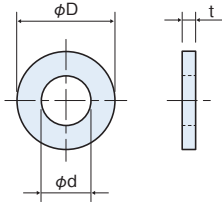

27 基板用端子

28 インサート
ナット29 ローレット
ツマミ・ナット

30 精密シャフト

31 全ネジ

32 光ファイバー
保護チューブ

33 ばねポスト

VCW-0000-00 ワッシャー

d	D	t	品番
3.2	7.0	0.5	VCW-0307-05
4.2	10.0	1.0	VCW-0410-10
5.2	12.0	1.0	VCW-0512-10
6.2	13.0	1.5	VCW-0613-15
8.2	18.0	1.5	VCW-0818-15
10.5	22.0	2.0	VCW-1022-20
13.0	24.0	2.0	VCW-1324-20