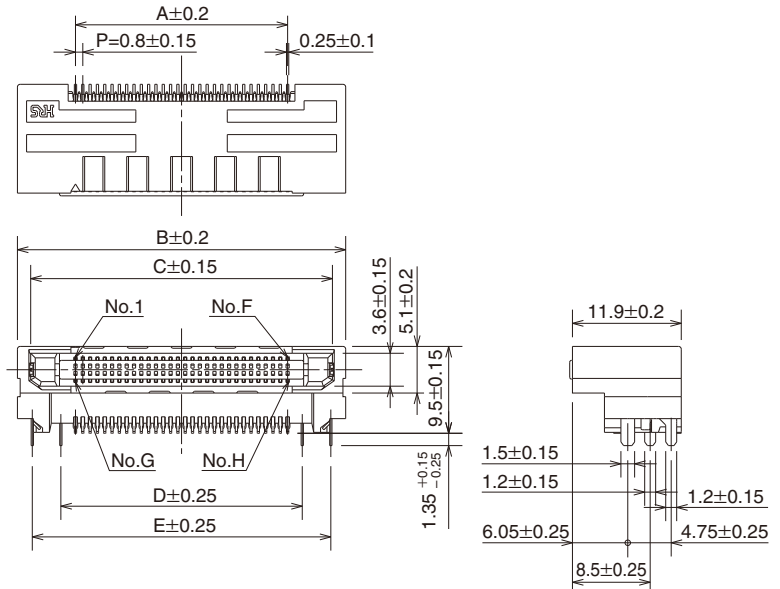

● ライトアングルレセプタクル

単位 :mm

製品番号	HRS No.	A	B	C	D	E	F	G	H(極数)
★ FX18-40S-0.8SH	CL579-0009-4	15.2	27.9	25.0	18.4	24.65	20	21	40
★ FX18-60S-0.8SH	CL579-0010-3	23.2	35.9	33.0	26.4	32.65	30	31	60
★ FX18-80S-0.8SH	CL579-0011-6	31.2	43.9	41.0	34.4	40.65	40	41	80
★ FX18-100S-0.8SH	CL579-0012-9	39.2	51.9	49.0	42.4	48.65	50	51	100
★ FX18-120S-0.8SH	CL579-0013-1	47.2	59.9	57.0	50.4	56.65	60	61	120
★ FX18-140S-0.8SH	CL579-0014-4	55.2	67.9	65.0	58.4	64.65	70	71	140

★印はリリース品。その他の芯数は開発予定品です。

● ライトアングルヘッダー

単位 :mm

製品番号	HRS No.	A	B	C	D	E	F	G	H(極数)
★ FX18-40P-0.8SH	CL579-0002-5	15.2	27.9	24.95	18.4	24.65	20	21	40
★ FX18-60P-0.8SH	CL579-0003-8	23.2	35.9	32.95	26.4	32.65	30	31	60
★ FX18-80P-0.8SH	CL579-0004-0	31.2	43.9	40.95	34.4	40.65	40	41	80
★ FX18-100P-0.8SH	CL579-0005-3	39.2	51.9	48.95	42.4	48.65	50	51	100
★ FX18-120P-0.8SH	CL579-0006-6	47.2	59.9	56.95	50.4	56.65	60	61	120
★ FX18-140P-0.8SH	CL579-0007-9	55.2	67.9	64.95	58.4	64.65	70	71	140

★印はリリース品。その他の芯数は開発予定品です。