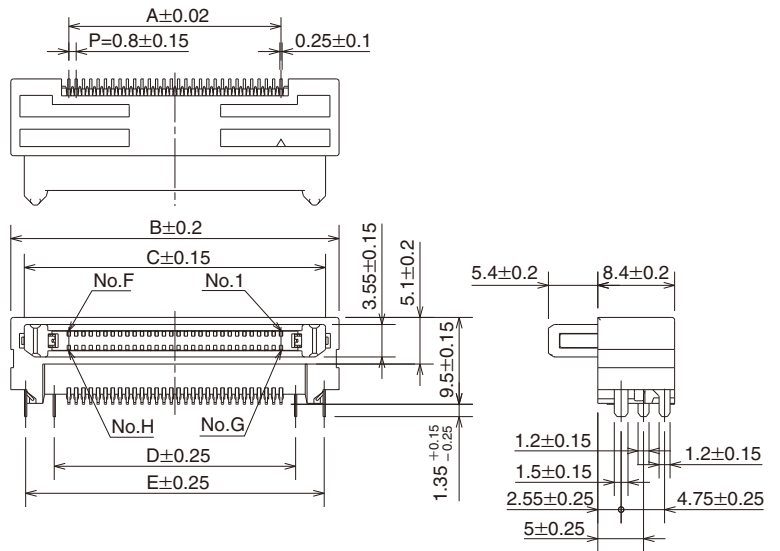

● ライトアングルレセプタクル

単位 :mm

製品番号	HRS No.	A	B	C	D	E	F	G	H(極数)
★ FX18-40S-0.8SH	CL579-0009-4	15.2	27.9	25.0	18.4	24.65	20	21	40
★ FX18-60S-0.8SH	CL579-0010-3	23.2	35.9	33.0	26.4	32.65	30	31	60
★ FX18-80S-0.8SH	CL579-0011-6	31.2	43.9	41.0	34.4	40.65	40	41	80
★ FX18-100S-0.8SH	CL579-0012-9	39.2	51.9	49.0	42.4	48.65	50	51	100
★ FX18-120S-0.8SH	CL579-0013-1	47.2	59.9	57.0	50.4	56.65	60	61	120
★ FX18-140S-0.8SH	CL579-0014-4	55.2	67.9	65.0	58.4	64.65	70	71	140

★印はリリース品。その他の芯数は開発予定品です。

● ライトアングルヘッダー

単位 :mm

製品番号	HRS No.	A	B	C	D	E	F	G	H(極数)
★ FX18-40P-0.8SH	CL579-0002-5	15.2	27.9	24.95	18.4	24.65	20	21	40
★ FX18-60P-0.8SH	CL579-0003-8	23.2	35.9	32.95	26.4	32.65	30	31	60
★ FX18-80P-0.8SH	CL579-0004-0	31.2	43.9	40.95	34.4	40.65	40	41	80
★ FX18-100P-0.8SH	CL579-0005-3	39.2	51.9	48.95	42.4	48.65	50	51	100
★ FX18-120P-0.8SH	CL579-0006-6	47.2	59.9	56.95	50.4	56.65	60	61	120
★ FX18-140P-0.8SH	CL579-0007-9	55.2	67.9	64.95	58.4	64.65	70	71	140

★印はリリース品。その他の芯数は開発予定品です。