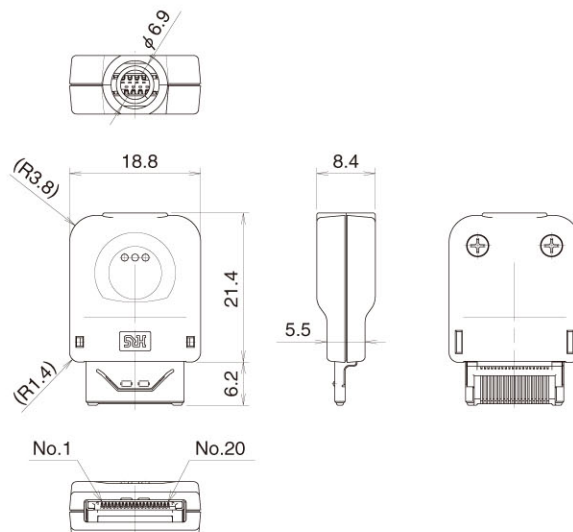

■プラグ

製品番号	HRS No.	販売単位	RoHS
LX40-12P	CL245-0019-6	1個	○
LX40-16P	CL245-0002-3		
LX40-20P	CL245-0017-0		

●12極

●16極

●20極

■ケーブルブッシング

製品番号	HRS No.	販売単位	RoHS
LX40-12BS(4.0)	CL245-0020-5	1パック 100個	○
LX40-16BS(4.5)	CL245-0021-8		
LX40-20BS(5.0)	CL245-0022-0