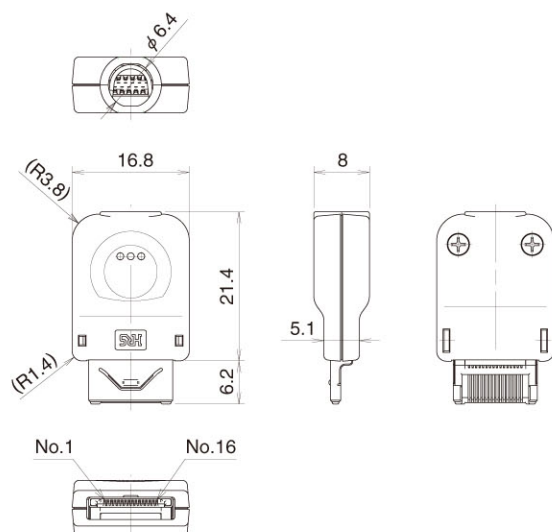

## ■プラグ

製品番号	HRS No.	販売単位	RoHS
LX40-12P	CL245-0019-6	1個	○
LX40-16P	CL245-0002-3		
LX40-20P	CL245-0017-0		

### ●12極

### ●16極