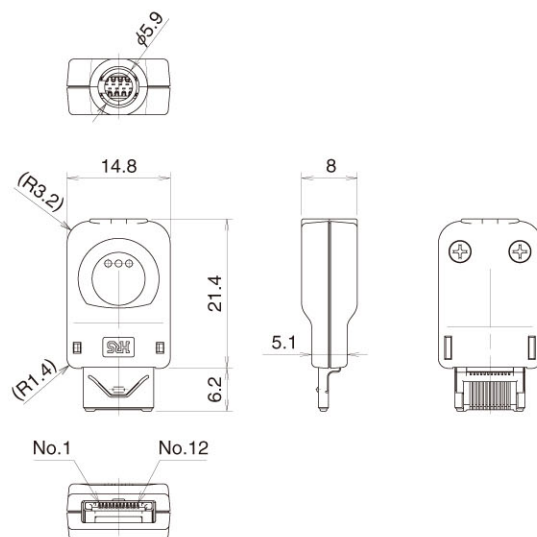

## ■プラグ

製品番号	HRS No.	販売単位	RoHS
LX40-12P	CL245-0019-6	1個	○
LX40-16P	CL245-0002-3		
LX40-20P	CL245-0017-0		

### ●12極

### ●16極