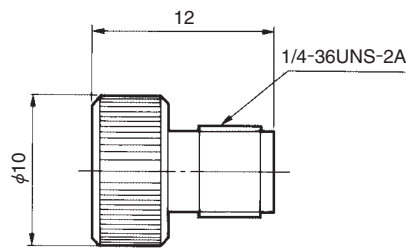

■ショートコネクタ

●プラグタイプ

製品番号	HRS No.	RoHS
HRM-504 (09)	CL323-0032-5-09	○

●ジャックタイプ

製品番号	HRS No.	RoHS
HRM-505 (40)	CL323-0033-8-40	○
HRM-505S (40)	CL323-0209-2-40	

■ダストキャップ

製品番号	HRS No.	RoHS
HRM-514 (40)	CL323-0038-1-40	○
HRM-514S (40)	CL323-0150-1-40	