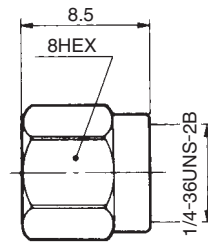

■ショートコネクタ

●プラグタイプ

製品番号	HRS No.	RoHS
HRM-504 (09)	CL323-0032-5-09	○

●ジャックタイプ

製品番号	HRS No.	RoHS
HRM-505 (40)	CL323-0033-8-40	○
HRM-505S (40)	CL323-0209-2-40	

■ダストキャップ

製品番号	HRS No.	RoHS
HRM-514 (40)	CL323-0038-1-40	○
HRM-514S (40)	CL323-0150-1-40	