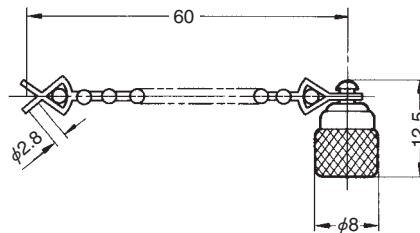

■ショートコネクタ

●プラグタイプ

製品番号	HRS No.	RoHS
HRM-504 (09)	CL323-0032-5-09	○

●ジャックタイプ

製品番号	HRS No.	RoHS
HRM-505 (40)	CL323-0033-8-40	○
HRM-505S (40)	CL323-0209-2-40	

■ダストキャップ

製品番号	HRS No.	RoHS
HRM-514 (40)	CL323-0038-1-40	○
HRM-514S (40)	CL323-0150-1-40	