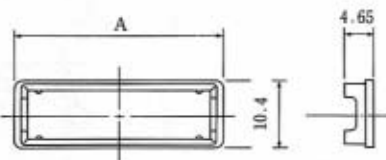

9. ダストキャップ

9.1 DX-※※-DC(半硬質、ワンタッチロック用)タイプ

DX-50-DC

取付状態図

パネル

単位(mm)

HRS No.	極数	製品番号	A	RoHS
CL230-0103-1	20	DX-20-DC	27.35	○
CL230-0045-7	28	DX-28-DC	32.43	○
CL230-0241-5	36	DX-36-DC	37.5	○
CL230-0104-4	50	DX-50-DC	46.4	○
CL230-0078-6	68	DX-68-DC	57.83	○
CL230-0046-0	80	DX-80-DC	65.45	○

9.2 DX-100S-DC1(半硬質、ワンタッチロック用、スクリューロック用)タイプ

DX-100S-DC1

HRS No.	製品番号	RoHS
CL230-0114-8	DX-100S-DC1	○

取付状態図

パネル

9.3 DX-※※S-DC2(軟質、ワンタッチロック用、スクリューロック用)タイプ

DX-36S-DC2(50)

取付状態図

単位(mm)

HRS No.	極数	製品番号	A	RoHS
CL230-0105-7-50	36	DX-36S-DC2(50)	28.07	○
CL230-0264-0-50	50	DX-50S-DC2(50)	36.96	○
CL230-0106-0-50	68	DX-68S-DC2(50)	48.39	○