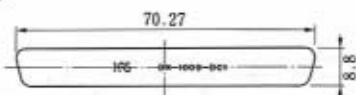

9. ダストキャップ

9.1 DX-※※-DC(半硬質、ワンタッチロック用)タイプ

DX-50-DC

取付状態図

パネル

単位(mm)

HRS No.	極数	製品番号	A	RoHS
CL230-0103-1	20	DX-20-DC	27.35	○
CL230-0045-7	28	DX-28-DC	32.43	○
CL230-0241-5	36	DX-36-DC	37.5	○
CL230-0104-4	50	DX-50-DC	46.4	○
CL230-0078-6	68	DX-68-DC	57.83	○
CL230-0046-0	80	DX-80-DC	65.45	○

9.2 DX-100S-DC1(半硬質、ワンタッチロック用、スクリューロック用)タイプ

DX-100S-DC1

HRS No.	製品番号	RoHS
CL230-0114-8	DX-100S-DC1	○

取付状態図

パネル

9.3 DX-※※S-DC2(軟質、ワンタッチロック用、スクリューロック用)タイプ

DX-36S-DC2(50)

取付状態図

単位(mm)

HRS No.	極数	製品番号	A	RoHS
CL230-0105-7-50	36	DX-36S-DC2(50)	28.07	○
CL230-0264-0-50	50	DX-50S-DC2(50)	36.96	○
CL230-0106-0-50	68	DX-68S-DC2(50)	48.39	○