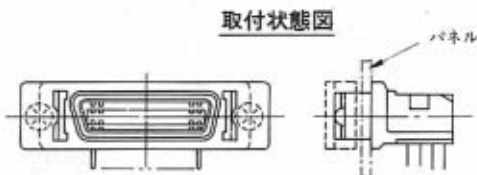

9. ダストキャップ

9.1 DX-※※-DC(半硬質、ワンタッチロック用)タイプ

DX-50-DC

取付状態図

パネル

単位(mm)

HRS No.	極数	製品番号	A	RoHS
CL230-0103-1	20	DX-20-DC	27.35	○
CL230-0045-7	28	DX-28-DC	32.43	○
CL230-0241-5	36	DX-36-DC	37.5	○
CL230-0104-4	50	DX-50-DC	46.4	○
CL230-0078-6	68	DX-68-DC	57.83	○
CL230-0046-0	80	DX-80-DC	65.45	○

9.2 DX-100S-DC1(半硬質、ワンタッチロック用、スクリューロック用)タイプ

DX-100S-DC1

HRS No.	製品番号	RoHS
CL230-0114-8	DX-100S-DC1	○

取付状態図

パネル

9.3 DX-※※S-DC2(軟質、ワンタッチロック用、スクリューロック用)タイプ

DX-36S-DC2(50)

取付状態図

単位(mm)

HRS No.	極数	製品番号	A	RoHS
CL230-0105-7-50	36	DX-36S-DC2(50)	28.07	○
CL230-0264-0-50	50	DX-50S-DC2(50)	36.96	○
CL230-0106-0-50	68	DX-68S-DC2(50)	48.39	○