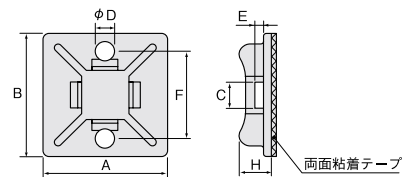

1 - ① マウントベース

標準グレード

屋内使用

RoHS適合

色 乳白

材質 66ナイロン

インシュロックタイは縦方向、横方向、いずれからでも結束できます。

粘着テープ付き

インシュロックタイと併用して、配線を固定するアクセサリです。

粘着テープ付きの他に、ビス止めタイプもご用意していますので、使用環境に合わせた製品をお選び下さい。

※表中の型番枠色は、P117の粘着テープ特長一覧に合わせて、色分けされています。

型番	Article-No.	寸法(mm)						
		A	B	φD	C	E	F	H
MB2								
MB2A	151-00520	13	13	-	2.6	1.2	-	4.2
MB3								
MB3A	151-00521	19	19	2.9	4.0	1.3	13.5	5.0
MB3A-L	151-00525	19	19	2.9	4.0	1.3	13.5	5.0
MB3A-VHB2	151-00528	19	19	2.9	4.0	1.3	13.5	5.0
MB4								
MB4A	151-00529	28	28	4.2	5.5	1.6	20.0	6.5
MB4A-L	151-00533	28	28	4.2	5.5	1.6	20.0	6.5
MB4A-VHB2	151-00536	28	28	4.2	5.5	1.6	20.0	6.5
MB5								
MB5A	151-00537	38	38	4.7	10.0	2.5	27.5	8.0

屋内使用

RoHS適合

色 黒

材質 66ナイロン

粘着テープ付き

型番	Article-No.	寸法(mm)						
		A	B	φD	C	E	F	H
MB3								
MB3A-B	151-00522	19	19	2.9	4.0	1.3	13.5	5.0
MB3A-B-L	151-00523	19	19	2.9	4.0	1.3	13.5	5.0
MB3A-B-VHB2	151-00524	19	19	2.9	4.0	1.3	13.5	5.0
MB4								
MB4A-B	151-00530	28	28	4.2	5.5	1.6	20.0	6.5
MB4A-B-L	151-00531	28	28	4.2	5.5	1.6	20.0	6.5
MB4A-B-VHB2	151-00532	28	28	4.2	5.5	1.6	20.0	6.5
MB5								
MB5A-B	151-00538	38	38	4.7	10.0	2.5	27.5	8.0