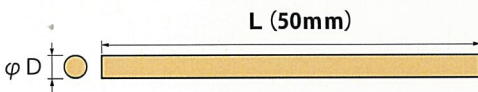

ニュー スーパーストーン丸棒 MADE IN JAPAN

サイズ φD x L (mm)	#120 (エメラルド)	#180 (ゴールド)	#300 (ブラウン)	#400 (オレンジ)	#600 (ブラック)	#800 (ブルー)	#1000 (ホワイト)	#1200 (レッド)	価格(1本)
2.35 x 50	NSED 23A	NSGD 23A	NSLD 23A	NSOD 23A	NSPD 23A	NSBD 23A	NSWD 23A	NSRD 23A	¥2,000
3.00 x 50	NSED 3A	NSGD 3A	NSLD 3A	NSOD 3A	NSPD 3A	NSBD 3A	NSWD 3A	NSRD 3A	¥2,000
3.18 x 50	NSED 1A	NSGD 1A	NSLD 1A	NSOD 1A	NSPD 1A	NSBD 1A	NSWD 1A	NSRD 1A	¥2,500