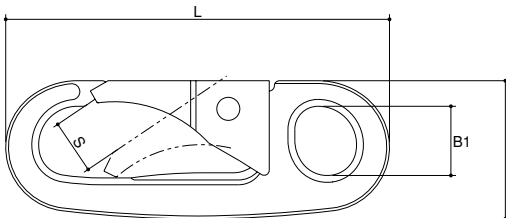

チェーンフック (ポピュラータイプ) ●チェーン連結に最適です。 ●チェーン連結後、2本のチェーンは交わりません。

SUS 304

チェーンを奥まで
しっかりと通します。 逆もどらせず
2本のチェーンは
交わりません。

※ワンタッチでチェーンに連結できます。

品番	A (mm)	B (mm)	B1 (mm)	L (mm)	S (mm)	適合チェーン (mm)	Weight (g)	使用荷重 (kg)	価格
CF-80	6	25	15	80	11	3~5	37	30	¥840

チェーンフックA型(PAT.)

SUS 316

フック・バネ SUS 304

品番	適合チェーン (mm)	L (mm)	B (mm)	B1 (mm)	S (mm)	Weight (g)	使用荷重 (kg)	価格
CF-A5	4~5	65	24	12.0	8	40	30	¥770
CF-A6	5~6	75	27	13.5	11	50	40	¥800

チェーンフックB型(PAT.)

SUS 316

フック・バネ SUS 304

品番	適合チェーン (mm)	L (mm)	B (mm)	B1 (mm)	S (mm)	Weight (g)	使用荷重 (kg)	価格
CF-B5	4~5	65	24	11.0	8	40	30	¥840
CF-B6	5~6	75	27	13.5	11	50	40	¥800

このカタログに表示している価格は本体価格です。