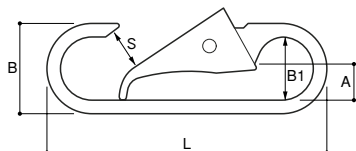

チェーンフック (ポピュラータイプ) ●チェーン連結に最適です。 ●チェーン連結後、2本のチェーンは交わりません。

SUS 304

チェーンを奥まで
しっかりと通します。 逆もどらせず
2本のチェーンは
交わりません。

※ワンタッチでチェーンに連結できます。

品番	A (mm)	B (mm)	B1 (mm)	L (mm)	S (mm)	適合チェーン (mm)	Weight (g)	使用荷重 (kg)	価格
CF-80	6	25	15	80	11	3~5	37	30	¥840

チェーンフックA型(PAT.)

SUS 316

フック・バネ SUS 304

品番	適合チェーン (mm)	L (mm)	B (mm)	B1 (mm)	S (mm)	Weight (g)	使用荷重 (kg)	価格
CF-A5	4~5	65	24	12.0	8	40	30	¥770
CF-A6	5~6	75	27	13.5	11	50	40	¥800

チェーンフックB型(PAT.)

SUS 316

フック・バネ SUS 304

品番	適合チェーン (mm)	L (mm)	B (mm)	B1 (mm)	S (mm)	Weight (g)	使用荷重 (kg)	価格
CF-B5	4~5	65	24	11.0	8	40	30	¥840
CF-B6	5~6	75	27	13.5	11	50	40	¥800

このカタログに表示している価格は本体価格です。