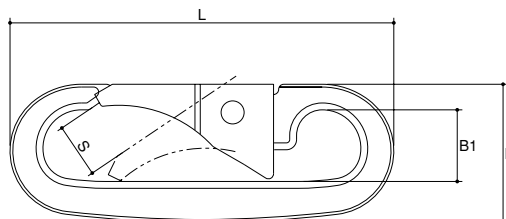

チェーンフック (ポピュラータイプ) ●チェーン連結に最適です。 ●チェーン連結後、2本のチェーンは交わりません。

SUS 304

チェーンを奥まで
しっかりと通します。 逆もどらせず
2本のチェーンは
交わりません。

※ワンタッチでチェーンに連結できます。

品番	A (mm)	B (mm)	B1 (mm)	L (mm)	S (mm)	適合チェーン (mm)	Weight (g)	使用荷重 (kg)	価格
CF-80	6	25	15	80	11	3~5	37	30	¥840

チェーンフックA型(PAT.)

SUS 316

フック・バネ SUS 304

品番	適合チェーン (mm)	L (mm)	B (mm)	B1 (mm)	S (mm)	Weight (g)	使用荷重 (kg)	価格
CF-A5	4~5	65	24	12.0	8	40	30	¥770
CF-A6	5~6	75	27	13.5	11	50	40	¥800

チェーンフックB型(PAT.)

SUS 316

フック・バネ SUS 304

品番	適合チェーン (mm)	L (mm)	B (mm)	B1 (mm)	S (mm)	Weight (g)	使用荷重 (kg)	価格
CF-B5	4~5	65	24	11.0	8	40	30	¥840
CF-B6	5~6	75	27	13.5	11	50	40	¥800

このカタログに表示している価格は本体価格です。