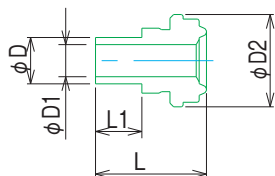

## 超コンパクト自動溶接用ショートスリーブ

呼び径	呼び径D	D1	D2	L	L1	品番
6.35	6.35	4.4	12.65	15.2	6.35	UJR-6.35MS-AW-S

## 超コンパクト自動溶接用ショートスリーブ

呼び径	呼び径D	D1	D2	L	L1	品番
6.35	6.35	4.4	12.65	18.2	6.35	UJR-6.35MS-L18-AW-S
9.52	9.52	7.4	20.3	19.3	6.35	UJR-9.52MS-L19-AW-S
9.52	12.7	10.3	20.3	19.3	6.35	UJR-12.7MS-L19-AW-S

## 超コンパクト自動溶接用ショートスリーブ

呼び径	呼び径D	D1	D2	L	L1	品番
6.35	6.35	4.4	12.65	33.5	6.35	UJR-6.35MS-L33-AW-S
9.52	9.52	7.4	20.3	37.5	6.35	UJR-9.52MS-L37-AW-S
9.52	12.7	10.3	20.3	37.5	6.35	UJR-12.7MS-L37-AW-S

## 自動溶接用スリーブ

呼び径	呼び径D	D1	D2	L	L1	品番
6.35	6.35	4.4	12.65	28	19.05	UJR-6.35MS-L28-AW
9.52	9.52	7.4	20.3	28.45	19.05	UJR-9.52MS-L28.5-AW
9.52	12.7	10.3	20.3	28.45	19.05	UJR-12.7MS-L28.5-AW