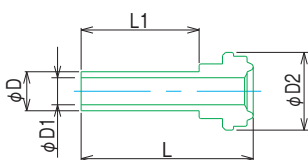

## 超コンパクト自動溶接用ショートスリーブ

呼び径	呼び径D	D1	D2	L	L1	品番
6.35	6.35	4.4	12.65	18.2	6.35	UJR-6.35MS-L18-AW-S
9.52	9.52	7.4	20.3	19.3	6.35	UJR-9.52MS-L19-AW-S
9.52	12.7	10.3	20.3	19.3	6.35	UJR-12.7MS-L19-AW-S

## 超コンパクト自動溶接用ショートスリーブ

呼び径	呼び径D	D1	D2	L	L1	品番
6.35	6.35	4.4	12.65	33.5	6.35	UJR-6.35MS-L33-AW-S
9.52	9.52	7.4	20.3	37.5	6.35	UJR-9.52MS-L37-AW-S
9.52	12.7	10.3	20.3	37.5	6.35	UJR-12.7MS-L37-AW-S

## 自動溶接用スリーブ

呼び径	呼び径D	D1	D2	L	L1	品番
6.35	6.35	4.4	12.65	28	19.05	UJR-6.35MS-L28-AW
9.52	9.52	7.4	20.3	28.45	19.05	UJR-9.52MS-L28.5-AW
9.52	12.7	10.3	20.3	28.45	19.05	UJR-12.7MS-L28.5-AW