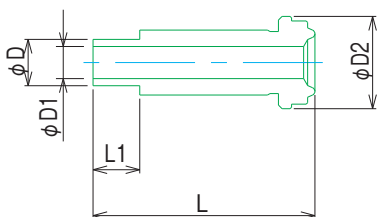

## 超コンパクト自動溶接用ショートスリーブ

呼び径	呼び径D	D1	D2	L	L1	品番
6.35	6.35	4.4	12.65	15.2	6.35	UJR-6.35MS-AW-S

## 超コンパクト自動溶接用ショートスリーブ

呼び径	呼び径D	D1	D2	L	L1	品番
6.35	6.35	4.4	12.65	18.2	6.35	UJR-6.35MS-L18-AW-S
9.52	9.52	7.4	20.3	19.3	6.35	UJR-9.52MS-L19-AW-S
9.52	12.7	10.3	20.3	19.3	6.35	UJR-12.7MS-L19-AW-S

## 超コンパクト自動溶接用ショートスリーブ

呼び径	呼び径D	D1	D2	L	L1	品番
6.35	6.35	4.4	12.65	33.5	6.35	UJR-6.35MS-L33-AW-S
9.52	9.52	7.4	20.3	37.5	6.35	UJR-9.52MS-L37-AW-S
9.52	12.7	10.3	20.3	37.5	6.35	UJR-12.7MS-L37-AW-S

## 自動溶接用スリーブ

呼び径	呼び径D	D1	D2	L	L1	品番
6.35	6.35	4.4	12.65	28	19.05	UJR-6.35MS-L28-AW
9.52	9.52	7.4	20.3	28.45	19.05	UJR-9.52MS-L28.5-AW
9.52	12.7	10.3	20.3	28.45	19.05	UJR-12.7MS-L28.5-AW