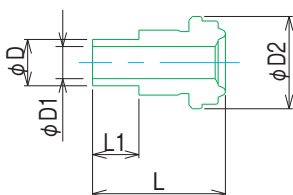

## 超コンパクト自動溶接用ショートスリーブ

呼び径	呼び径D	D1	D2	L	L1	品番
6.35	6.35	4.4	12.65	15.2	6.35	UJR-6.35MS-AW-S

## 超コンパクト自動溶接用ショートスリーブ

呼び径	呼び径D	D1	D2	L	L1	品番
6.35	6.35	4.4	12.65	18.2	6.35	UJR-6.35MS-L18-AW-S
9.52	9.52	7.4	20.3	19.3	6.35	UJR-9.52MS-L19-AW-S
9.52	12.7	10.3	20.3	19.3	6.35	UJR-12.7MS-L19-AW-S

## 超コンパクト自動溶接用ショートスリーブ

呼び径	呼び径D	D1	D2	L	L1	品番
6.35	6.35	4.4	12.65	33.5	6.35	UJR-6.35MS-L33-AW-S
9.52	9.52	7.4	20.3	37.5	6.35	UJR-9.52MS-L37-AW-S
9.52	12.7	10.3	20.3	37.5	6.35	UJR-12.7MS-L37-AW-S

## 自動溶接用スリーブ

呼び径	呼び径D	D1	D2	L	L1	品番
6.35	6.35	4.4	12.65	28	19.05	UJR-6.35MS-L28-AW
9.52	9.52	7.4	20.3	28.45	19.05	UJR-9.52MS-L28.5-AW
9.52	12.7	10.3	20.3	28.45	19.05	UJR-12.7MS-L28.5-AW