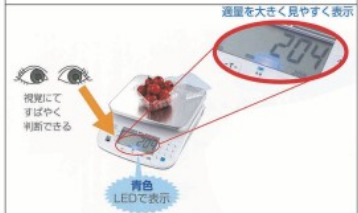

- 片面表示タイプ
- 大型液晶(文字高25mm)でくっきり表示
- 容器をのせた状態でゼロ表示可能(風袋引き機能付)
- 5分以上動作しないと、自動的に電源OFF(オートパワーオフ機能付)

防水デジタルはかり

載皿サイズ: 128(W) × 128(D) mm

| 品番 | 秤量 | 最小目盛 | 価格 | 税込価格 (10%) |
|-----------|-------|------|---------|------------|
| EA715CH-7 | 300g | 0.1g | 18,000円 | 19,800円 |
| EA715CH-8 | 3000g | 1g | 18,000円 | 19,800円 |

載皿サイズ: 174(W) × 137(D) mm

| 品番 | 秤量 | 最小目盛 | 価格 | 税込価格 (10%) |
|------------|-------|------|---------|------------|
| EA715CH-8B | 3000g | 1g | 19,500円 | 21,450円 |

- 防水・防塵等級…IP65/JIS5等準準拠
- 電源…単3電池×6本 (別売)
- サイズ…7-8: 170(W) × 219(D) × 63(H) mm
8B: 174(W) × 219(D) × 63(H) mm
- 重量…7-8: 810g、8B: 890g
- ステンレスボディで水洗い可能

防水デジタルはかり

両面表示

| 品番 | 秤量 | 最小目盛 | 価格 | 税込価格 (10%) |
|------------|-------|--------------------------------|---------|------------|
| EA715AF-11 | 3000g | 1g(0~1500g) 2g(1500g~3000g) | 34,600円 | 38,060円 |

片面表示

| 品番 | 秤量 | 最小目盛 | 価格 | 税込価格 (10%) |
|------------|-------|--------------------------------|---------|------------|
| EA715AF-12 | 6000g | 2g(0~3000g) 5g(3000g~6000g) | 25,500円 | 28,050円 |

- 電源…単1電池×2本(付属)
- 機能…ワンタッチ風袋引、プリセット風袋引、自動風袋引、上下限チェック、定量計量、計数機能、ランク選別機能
- 載皿サイズ…237(W) × 207(D) mm
- 青色LEDランプで適量をお知らせ。一目で判定でき、原料ロスに活用できます。