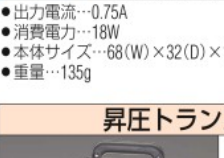

自動充電器(オートバイ用)

- 開放/密閉型
- 入力電圧…AC100V
- 出力電圧…DC14.8V

品番	適用バッテリー容量(10時間率容量)	価格	税込価格(10%)
EA815YA-21	2.3~30Ah	4,850円	5,335円

- 出力電流…0.75A
- 消費電力…18W
- 本体サイズ…68(W)×32(D)×126(H)mm
- 重量…135g