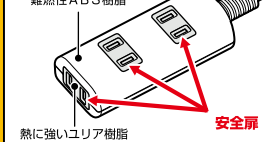

衝撃・熱に強い安全設計

扉付タップラン

ホコリ・ゴミの侵入
子供の感電事故から

安全扉で
守る

ホコリ・ゴミ防止

「安全扉」で、ホコリ・ゴミの侵入を防ぎます。

本体は衝撃に強い難燃性ABS樹脂

感電事故防止

「安全扉」で、子供のいたずらによる感電事故から守ります。

プラグの刃を2本同時に差し込まないと扉が開かない安全設計。

トラッキング火災防止

耐トラッキングカバーで、電気火災を予防します。

丈夫なコード採用

安全な二重被ふくコード採用です。

保護被ふく付コードにしたことで、より丈夫で安全なコードになっています。

3個口 扉付タップラン